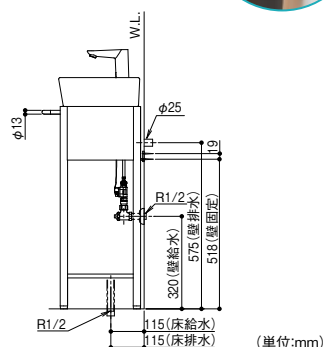

※図面は壁排水+壁給水、壁排水+床給水タイプになります。

給排水仕様

給排水仕様

取寄せ商品 **ジャニス工業** マルチユース手洗 Teara-W(テアラ・ダブル)

商品コード	給排水	価格
278-0260	床排・床給	1セット 193,500円(税抜き)
278-0270	床排・壁給	1セット 190,600円(税抜き)
278-0280	壁排・壁給	1セット 185,400円(税抜き)
278-0290	壁排・床給	1セット 188,300円(税抜き)