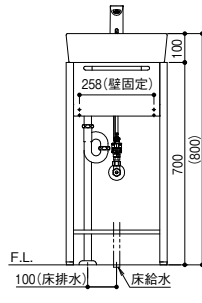

取寄せ商品 **ジャニス工業** マルチユース手洗 Tearaシリーズ

さまざまなシーンでさりげなく空間に溶け込む洗面化粧台。

- ■コンパクトな洗面ボウルは幅350×奥行280mmのちょうどいいサイズ感の手洗器です。
- ■手をかざして簡単・清潔に手洗いができるセンサー式自動水栓を搭載。
- ■自動水栓の電源はバッテリー式電池です。(電池の形式:CRP2を使用)

テアラ・ダブル

■キャビネットの下がお掃除しやすいフロートタイプで、キャビネット内はちょうどいい収納スペースです。

テアラ・アイ

■キャビネットの手前にタオル掛け付き。また後ろの壁固定が巾木上げにもなるのでリフォームにも最適。
■鉄がもつ存在感がアクセントとなりモダンな空間を演出します。

最新情報は
こちらから

水まわり

洗面所

- トイレ
- キッチン
- 浴室
- 水栓補修部品
- 屋外

※図面は壁排水+壁給水、壁排水+床給水タイプになります。

給排水仕様

給排水仕様

取寄せ商品 **ジャニス工業** マルチユース手洗 Teara-W(テアラ・ダブル)

商品コード	給排水	価格
278-0260	床排・床給	1セット 193,500円(税抜き)
278-0270	床排・壁給	1セット 190,600円(税抜き)
278-0280	壁排・壁給	1セット 185,400円(税抜き)
278-0290	壁排・床給	1セット 188,300円(税抜き)

●色:ボウル/ピュアホワイト、天板/ストーングレー、扉/ホワイト●キャビネット部材質:木製
●セット内容:ボウル、自動水栓、給・排水器具、金具セット
※天板色違い(ストーンページュ)はWebサイトにてご確認ください。

取寄せ商品 **ジャニス工業** マルチユース手洗 Teara-i(テアラ・アイ)

商品コード	給排水	価格
278-0110	床排・床給	1セット 223,700円(税抜き)
278-0120	床排・壁給	1セット 220,100円(税抜き)
278-0130	壁排・壁給	1セット 216,100円(税抜き)
278-0140	壁排・床給	1セット 215,100円(税抜き)

●色:ボウル/ピュアホワイト●キャビネット部材質:鉄製
●セット内容:ボウル、自動水栓、給・排水器具、金具セット

運賃 無料(北海道・沖縄・離島を除く) 代引不可 お支払い方法が「代引き」のお客様は事前振込みをお願いします。 納期 標準納期 5~10日(メーカー直送)
※取寄せ商品についてはP.869をご一読の上、ご注文をお願いします。 ※4t車配送不可地域は別途運賃となります。

パリアフリー

金物

接着・テープ・
清掃・補修

水まわり

防犯

耐震・防災

収納・内装

ペット用品

建築資材

道具・工具

お役立ち
コーナー

豆知識

ご利用方法