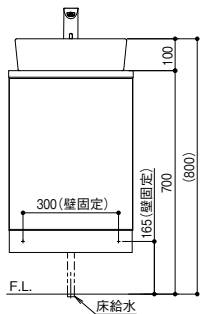

テアラ・ダブル

■キャビネットの下がお掃除しやすいフロートタイプで、キャビネット内はちょうどいい収納スペースです。

テアラ・アイ

■キャビネットの手前にタオル掛け付き。また後ろの壁固定が巾木上げにもなるのでリフォームにも最適。
■鉄がもつ存在感がアクセントとなりモダンな空間を演出します。

最新情報は
こちらから

水まわり

洗面所

- トイレ
- キッチン
- 浴室
- 水栓補修部品
- 屋外