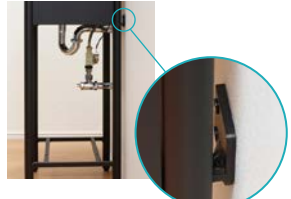

取寄せ商品 **ジャニス工業** マルチユース手洗 Tearaシリーズ

さまざまなシーンでさりげなく空間に溶け込む洗面化粧台。

- ■コンパクトな洗面ボウルは幅350×奥行280mmのちょうどいいサイズ感の手洗器です。
- ■手をかざして簡単・清潔に手洗いができるセンサー式自動水栓を搭載。
- ■自動水栓の電源はバッテリー式電池です。(電池の形式:CRP2を使用)

テアラ・ダブル

■キャビネットの下がお掃除しやすいフロートタイプで、キャビネット内はちょうどいい収納スペースです。

テアラ・アイ

■キャビネットの手前にタオル掛け付き。また後ろの壁固定が巾木上げにもなるのでリフォームにも最適。
■鉄がもつ存在感がアクセントとなりモダンな空間を演出します。

最新情報は
こちらから

水まわり

洗面所

- トイレ
- キッチン
- 浴室
- 水栓補修部品
- 屋外

※図面は壁排水+壁給水、壁排水+床給水タイプになります。

給排水仕様

給排水仕様

取寄せ商品 **ジャニス工業** マルチユース手洗 Teara-W(テアラ・ダブル)

商品コード	給排水	価格
278-0260	床排・床給	1セット 193,500円(税抜き)
278-0270	床排・壁給	1セット 190,600円(税抜き)
278-0280	壁排・壁給	1セット 185,400円(税抜き)
278-0290	壁排・床給	1セット 188,300円(税抜き)

●色:ボウル/ピュアホワイト、天板/ストーングレー、扉/ホワイト●キャビネット部材質:木製
●セット内容:ボウル、自動水栓、給・排水器具、金具セット
※天板色違い(ストーンページュ)はWebサイトにてご確認ください。

取寄せ商品 **ジャニス工業** マルチユース手洗 Teara-i(テアラ・アイ)

商品コード	給排水	価格
278-0110	床排・床給	1セット 223,700円(税抜き)
278-0120	床排・壁給	1セット 220,100円(税抜き)
278-0130	壁排・壁給	1セット 216,100円(税抜き)
278-0140	壁排・床給	1セット 215,100円(税抜き)

●色:ボウル/ピュアホワイト●キャビネット部材質:鉄製
●セット内容:ボウル、自動水栓、給・排水器具、金具セット

運賃 無料(北海道・沖縄・離島を除く) 代引不可 お支払い方法が「代引き」のお客様は事前振込みをお願いします。 納期 標準納期 5~10日(メーカー直送)
※取寄せ商品についてはP.869をご一読の上、ご注文をお願いします。 ※4t車配送不可地域は別途運賃となります。

パリアフリー

金物

接着・テープ・
清掃・補修

水まわり

防犯

耐震・防災

収納・内装

ペット用品

建築資材

道具・工具

お役立ち
コーナー

豆知識

ご利用方法