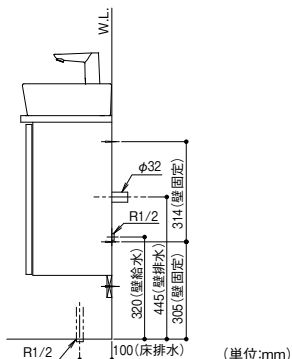

※図面は壁排水+壁給水、壁排水+床給水タイプになります。

給排水仕様

給排水仕様

取寄せ商品 **ジャニス工業** マルチユース手洗 Teara-W(テアラ・ダブル)

商品コード	給排水	価格
278-0260	床排・床給	1セット 193,500円(税抜き)
278-0270	床排・壁給	1セット 190,600円(税抜き)
278-0280	壁排・壁給	1セット 185,400円(税抜き)
278-0290	壁排・床給	1セット 188,300円(税抜き)