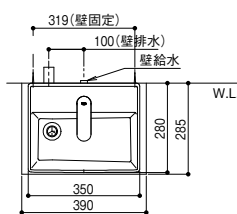

※図面は壁排水+壁給水、壁排水+床給水タイプになります。

給排水仕様

給排水仕様

取寄せ商品 **ジャニス工業** マルチユース手洗 Teara-W(テアラ・ダブル)

商品コード	給排水	価格
278-0260	床排・床給	1セット 193,500円(税抜き)
278-0270	床排・壁給	1セット 190,600円(税抜き)
278-0280	壁排・壁給	1セット 185,400円(税抜き)
278-0290	壁排・床給	1セット 188,300円(税抜き)