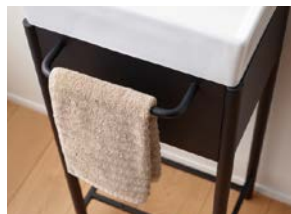

テアラ・ダブル

■キャビネットの下がお掃除しやすいフロートタイプで、キャビネット内はちょうどいい収納スペースです。

テアラ・アイ

■キャビネットの手前にタオル掛け付き。また後ろの壁固定が巾木上げにもなるのでリフォームにも最適。
■鉄がもつ存在感がアクセントとなりモダンな空間を演出します。

最新情報は
こちらから

水まわり

洗面所

- トイレ
- キッチン
- 浴室
- 水栓補修部品
- 屋外