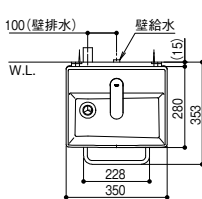

※図面は壁排水+壁給水、壁排水+床給水タイプになります。

給排水仕様

給排水仕様

取寄せ商品 **ジャニス工業** マルチユース手洗 Teara-W(テアラ・ダブル)

商品コード	給排水	価格
278-0260	床排・床給	1セット 193,500円(税抜き)
278-0270	床排・壁給	1セット 190,600円(税抜き)
278-0280	壁排・壁給	1セット 185,400円(税抜き)
278-0290	壁排・床給	1セット 188,300円(税抜き)