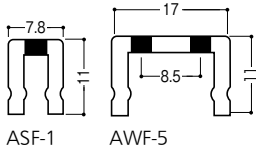

■直付け施工用

ロイヤル チャンネルサポート用 断面保護キャップ

色	商品コード	タイプ	品番	価格
クローム	823-0151	シングル用	CAS-1	1個 125円 (税抜き)
	823-0152	ダブル用	CAW-5	1個 180円 (税抜き)
ホワイト	823-0158	シングル用	CAS-1	1個 140円 (税抜き)
	823-0159	ダブル用	CAW-5	1個 210円 (税抜き)

●材質: ABS樹脂
※ねじは付属しておりません。下記のAT-Pをご用意ください。(木下地用)