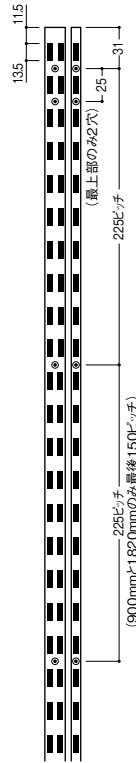

チャンネルサポートシステム

見せる収納に最適なブラック色!

ASF-1

AWF-5

材質
スチール

棚板高さ調整
25mmピッチ

ロイヤル チャンネルサポート ASF-1 (シングル)

商品コード	サイズ	ねじ穴数	価格
823-0121	900mm	6	1本 1,250円 (税抜き)
823-0122	1200mm	7	1本 1,650円 (税抜き)
823-0123	1500mm	8	1本 2,200円 (税抜き)
823-0124	1820mm	10	1本 2,650円 (税抜き)

●材質:スチール異型材●厚み:2.0mm●色:ブラック

ロイヤル チャンネルサポート AWF-5 (ダブル)

商品コード	サイズ	ねじ穴数	価格
823-0131	900mm	6	1本 1,600円 (税抜き)
823-0132	1200mm	7	1本 2,250円 (税抜き)
823-0133	1500mm	8	1本 2,850円 (税抜き)
823-0134	1820mm	10	1本 3,300円 (税抜き)

●材質:スチール異型材●厚み:2.0mm●色:ブラック

ロイヤル 木棚用ブラケット (左右セット) R-032W/R-033W

商品コード	呼び名(mm)	価格
823-0241	200	1セット 1,580円 (税抜き)
823-0242	250	1セット 1,780円 (税抜き)
823-0243	300	1セット 1,940円 (税抜き)
823-0244	350	1セット 2,200円 (税抜き)

●材質:スチール特殊鋼●厚み:2.6mm●色:ブラック ※詳細寸法はP.626をご参照ください。
●2本あたりの目安重量:サイズ300mmで22kg(チャンネルサポート2本900mmピッチの場合)

直付け施工用

(単位:mm)

チャンネルサポート取付け用

(単位:mm)

ロイヤル チャンネルサポート用 断面保護キャップ

商品コード	タイプ	品番	価格
823-0153	シングル用	CAS-1	1個 180円 (税抜き)