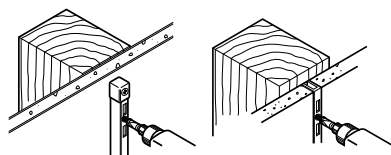

●材質: ABS樹脂
※ねじは付属しておりません。下記のAT-Pをご用意ください。(木下地用)

■チャンネルサポート取付け用

ロイヤル チャンネルサポート用Aタッピング(50本入)AT-P

色	商品コード	サイズ	価格
クローム	823-0161	25mm	1パック(50本入) 360円 (税抜き)
	823-0162	30mm	1パック(50本入) 370円 (税抜き)
	823-0163	40mm	1パック(50本入) 630円 (税抜き)
ホワイト	823-0166	25mm	1パック(50本入) 620円 (税抜き)
	823-0167	30mm	1パック(50本入) 630円 (税抜き)
	823-0168	40mm	1パック(50本入) 1,100円 (税抜き)

●材質: スチール ●ねじ径: φ3.3mm

最新情報は
こちらから

収納・内装

システム収納

棚板

棚受

壁面収納

クローゼット
収納