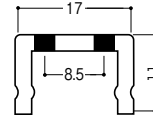

チャンネルサポートシステム

見せる収納に最適なブラック色!

ASF-1

AWF-5

材質
スチール

棚板高さ調整
25mmピッチ

ロイヤル チャンネルサポート ASF-1 (シングル)

商品コード	サイズ	ねじ穴数	価格
823-0121	900mm	6	1本 1,250円 (税抜き)
823-0122	1200mm	7	1本 1,650円 (税抜き)
823-0123	1500mm	8	1本 2,200円 (税抜き)
823-0124	1820mm	10	1本 2,650円 (税抜き)