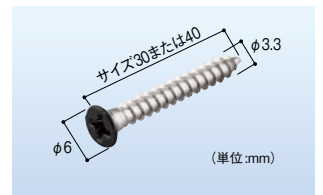

●材質:スチール特殊鋼●厚み:2.6mm●色:ブラック ※詳細寸法はP.626をご参照ください。
●2本あたりの目安重量:サイズ300mmで22kg(チャンネルサポート2本900mmピッチの場合)

直付け施工用

(単位:mm)

チャンネルサポート取付け用

(単位:mm)

ロイヤル チャンネルサポート用 断面保護キャップ

商品コード	タイプ	品番	価格
823-0153	シングル用	CAS-1	1個 180円 (税抜き)