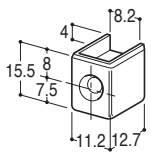

●材質:スチール特殊鋼●厚み:2.6mm●色:ブラック ※詳細寸法はP.626をご参照ください。
●2本あたりの目安重量:サイズ300mmで22kg(チャンネルサポート2本900mmピッチの場合)

直付け施工用

(単位:mm)

チャンネルサポート取付け用

(単位:mm)

ロイヤル チャンネルサポート用 断面保護キャップ

商品コード	タイプ	品番	価格
823-0153	シングル用	CAS-1	1個 180円 (税抜き)