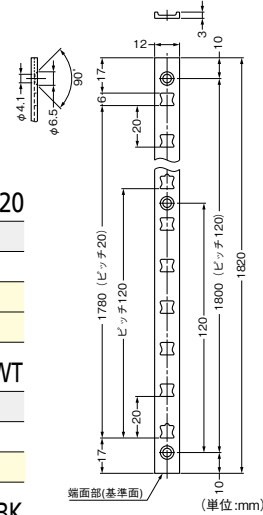

## アルミ製棚柱

# 切断加工しやすい アルミ製の棚柱。 カラバリも魅力!

- 厚みが3mmと薄く、面付仕様であっても棚板との隙間が気になりません。
- 予期せぬ接触でも棚板が脱落しにくい、新設計の棚受取付穴形状です。

### ⚠ 施工上のご注意

- ピッチ120mm 突起部  
ごにある  
取付穴の突起部が、  
上になる状態で  
取付けてください。

共通仕様  
●材質: アルミニウム合金  
●仕様: 面付仕様  
●仕上: シルバー・ブラック・ブロンズ/  
アルマイト処理、ホワイト/焼付塗装  
●取付けねじ穴数: 16個  
※ねじは付属しておりません。  
別途下記ねじをお買い求めくだ  
さい。

人気のカラーは  
まとめ買いがお得!