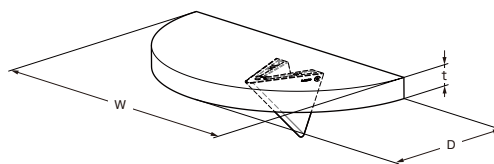

【半円形棚板サイズ目安(1ヶ所使いの場合)】

品番	BK-TR60型	BK-TR100型	BK-TR200型
W/最大幅mm [本品を中心位置に取付た場合]	300	400	800
D/最大奥行mm	150	200	400
t/最小板厚mm	20	30	30

※天板は耐荷重に耐えることができる高い強度の確保が可能な材料をご使用ください。