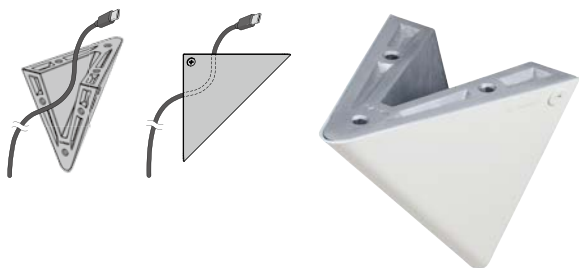

# 折りたためる棚や作業台でスペースを有効活用。

NEW

- 開いて使用する時もお部屋のインテリアにマッチするシンプルなデザイン。
- 外観を樹脂製カバーで覆っているため、見た目もスッキリ。
- ロック機構付きなので安全。
- 開くときは自動でロック、たたむ時はレバーを押してロックを解除。
- 安全荷重:40kg(2個使用時)

ホワイト

ブラック

## サヌキ 折りたたみ棚受 オレルノ

商品コード	タイプ	色	価格
119-0930	200	ホワイト	1セット(2個入) <b>5,400円</b> (税抜き)
119-0931		ブラック	1セット(2個入) <b>5,400円</b> (税抜き)
119-0932	300	ホワイト	1セット(2個入) <b>6,200円</b> (税抜き)
119-0933		ブラック	1セット(2個入) <b>6,200円</b> (税抜き)

- 材質:本体/ステンレス、カバー/PC樹脂、補強板/スチール塗装仕上
- サイズ:(使用時)200/W35.5×H105×D195mm、300/W35.5×H135×D295mm(収納時)厚さ約31mm
- 付属品:タッピンねじM4×35(200・300)8本、M4×18(200)6本(300)8本

棚受

# 空間のアクセントにもなる 三角形の棚受。

- 1ヶ所使いが可能。最大耐荷重約100kgf。
- 三角形の特徴的なデザインの棚受です。
- 取付ねじが見えにくいすっきりとしたデザインで空間に調和します。
- 店舗カウンターやディスプレイ棚などにも。
- 配線ケーブルを通すスペースがあります。