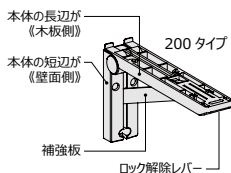

# 折りたためる棚や作業台でスペースを有効活用。

NEW

- 開いて使用する時もお部屋のインテリアにマッチするシンプルなデザイン。
- 外観を樹脂製カバーで覆っているため、見た目もスッキリ。
- ロック機構付きなので安全。
- 開くときは自動でロック、たたむ時はレバーを押してロックを解除。
- 安全荷重:40kg(2個使用時)

ホワイト

ブラック

- 材質:本体/ステンレス、カバー/PC樹脂、補強板/スチール塗装仕上
- サイズ:(使用時)200/W35.5×H105×D195mm、300/W35.5×H135×D295mm(収納時)厚さ約31mm
- 付属品:タッピンねじM4×35(200・300)8本、M4×18(200)6本(300)8本

棚受