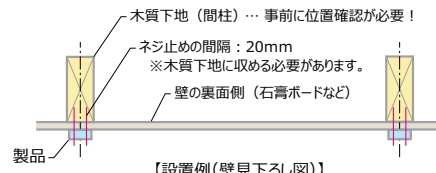

折りたためる棚や作業台でスペースを有効活用。

NEW

- ■開いて使用する時もお部屋のインテリアにマッチするシンプルなデザイン。
- ■外観を樹脂製カバーで覆っているため、見た目もスッキリ。
- ■ロック機構付きなので安全。
- ■開くときは自動でロック、たたむ時はレバーを押してロックを解除。
- ■安全荷重:40kg(2個使用時)