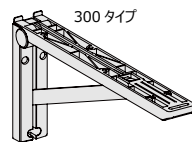

# 折りたためる棚や作業台でスペースを有効活用。

NEW

- 開いて使用する時もお部屋のインテリアにマッチするシンプルなデザイン。
- 外観を樹脂製カバーで覆っているため、見た目もスッキリ。
- ロック機構付きなので安全。
- 開くときは自動でロック、たたむ時はレバーを押してロックを解除。
- 安全荷重:40kg(2個使用時)

ホワイト

ブラック

- 材質:本体/ステンレス、カバー/PC樹脂、補強板/スチール塗装仕上
- サイズ:(使用時)200/W35.5×H105×D195mm、300/W35.5×H135×D295mm(収納時)厚さ約31mm
- 付属品:タッピンねじM4×35(200・300)8本、M4×18(200)6本(300)8本

棚受