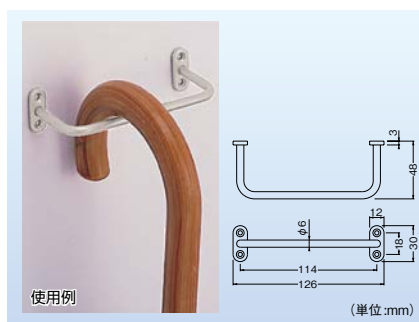

### シロクマ B型二段掛棒

526-4301 NH-4

1個 1,760円(税抜き)

●材質:鉄●色:シルバー●ねじ付:3.1×16mm

(単位:mm)

### シロクマ 一文字掛棒 300

526-4302 NH-6

1個 869円(税抜き)

●材質:鉄●色:シルバー●ねじ付:3.1×16mm

(単位:mm)