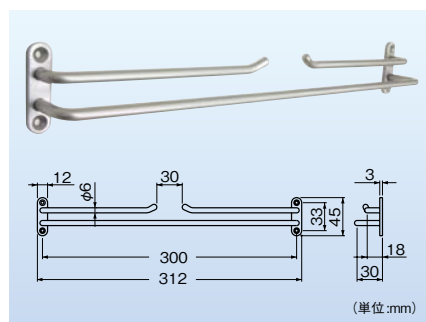

●材質:スチール(ニッケルメッキ)、ポリアミド●付属品:㊟ナベタッピンねじ3.5×20

(単位:mm)