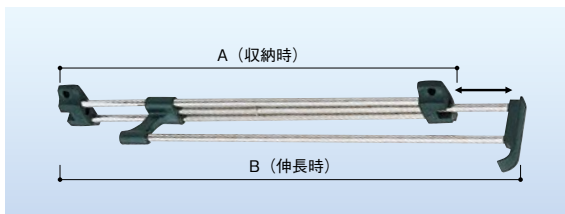

クローゼットの奥まで収納できて出し入れもしやすい。

⚠️ 使用上のご注意

- ●最大吊下荷重以上の重さ加わると、操作力が著しく重くなる事があります。

スガツネ工業 スライドコートハンガー W型

(単位:mm)

商品コード	品番	A	B	最大吊下荷重	価格
302-1825	WH-300	300	498	約6kgf	1セット 2,600円(税抜き)
302-1828	WH-350	350	570	約5kgf	1セット 3,000円(税抜き)
302-1831	WH-400	400	628	約5kgf	1セット 4,200円(税抜き)
302-1834	WH-450	450	698	約4kgf	1セット 4,500円(税抜き)

●材質:スチール(ニッケルメッキ)、ポリアミド●付属品:㊟ナベタッピンねじ3.5×20