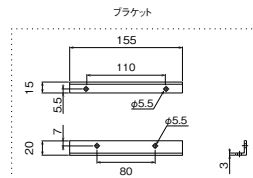

## 掛けるものを選ばない、玄関用マルチフック。

- 玄関外、玄関内どちらにも設置できます。
- 10kgの荷重にも耐えられる「強度」と、衝突しても怪我をしにくい「安全性」、触れたときの優しい「使用感」を両立させました。

グレー

※外壁材(サイディング・タイル・ALC等)のみへの固定は不可。外壁材内側の木下地へ固定してください。

(単位:mm)