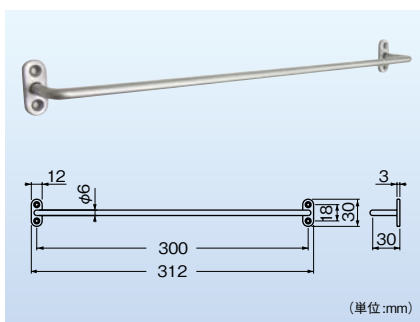

●材質:スチール(ニッケルメッキ)、ポリアミド●付属品:㊟ナベタッピンねじ3.5×20

(単位:mm)

### シロクマ B型二段掛棒

526-4301 NH-4

1個 1,760円(税抜き)

●材質:鉄●色:シルバー●ねじ付:3.1×16mm

(単位:mm)