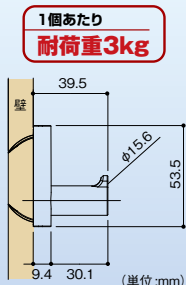

## さりげなく可愛いインテリア小物フック。

- 石こうボード専用のフックです。
- 取付け跡が目立たず安心して使用できます。
- 4種類のアクセントカラーからお好みのものを選んでいただけます。

CC-501 LG

CC-501 RE

CC-501 GR

CC-501 BL

1個あたり  
耐荷重3kg

(単位:mm)