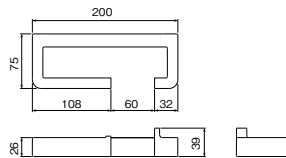

## 掛けるものを選ばない、玄関用マルチフック。

- 玄関外、玄関内どちらにも設置できます。
- 10kgの荷重にも耐えられる「強度」と、衝突しても怪我をしにくい「安全性」、触れたときの優しい「使用感」を両立させました。

グレー

※外壁材(サイディング・タイル・ALC等)のみへの固定は不可。外壁材内側の木下地へ固定してください。

(単位:mm)