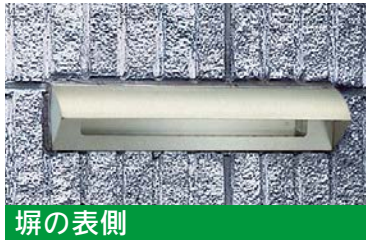

ハッピー金属 ファミールポスト

(単位:mm)

埋め込み専用ポストくちタイプ

※ポスト前面のスペーサーは、脱着可能なので壁厚に合わせてお使いください。

塀の表側

塀の裏側

ファミールポスト

471-0590 672

1台 31,500円 (税抜き)

- 材質: ステンレス ●サイズ: W390×D377×H190mm
- 仕上げ: ヘアライン

ファミールポスト

471-0610 673

1台 40,000円 (税抜き)

- 材質: ステンレス ●サイズ: W390×D377×H390mm
- 仕上げ: ヘアライン

最新情報は

こちらから