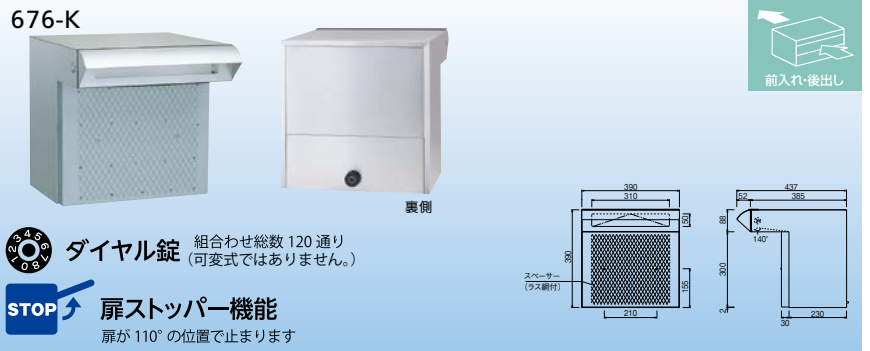

ご利用方法

ファミールポスト

471-0812 676

1台 43,000円 (税抜き)

- 材質: ステンレス ●サイズ: W390×D437×H390mm
- 仕上げ: ヘアライン

ファミールポスト

471-0815 676-K

1台 49,500円 (税抜き)

- 材質: ステンレス ●サイズ: W390×D437×H390mm
- 仕上げ: ヘアライン ●機能: ダイヤル錠、扉ストッパー

ポストくち併用の受箱タイプ

ファミールポスト

471-0570 670

1台 17,500円 (税抜き)

- 材質: ステンレス ●サイズ: W400×D165×H290mm
- 仕上げ: ヘアライン ●付属品: カールプラグ、取付ねじ

ファミールポスト

471-0581 671-K