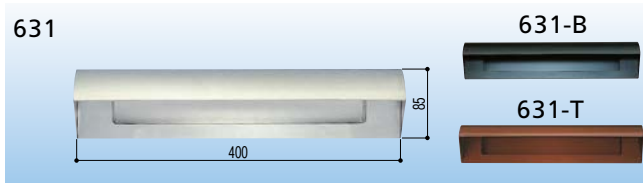

ご利用方法

ファミールポスト

471-0812 676

1台 43,000円 (税抜き)

- 材質: ステンレス ●サイズ: W390×D437×H390mm
- 仕上げ: ヘアライン

ファミールポスト

471-0815 676-K

1台 49,500円 (税抜き)

- 材質: ステンレス ●サイズ: W390×D437×H390mm
- 仕上げ: ヘアライン ●機能: ダイヤル錠、扉ストッパー

ポストくち併用の受箱タイプ

ファミールポスト

471-0570 670

1台 17,500円 (税抜き)

- 材質: ステンレス ●サイズ: W400×D165×H290mm
- 仕上げ: ヘアライン ●付属品: カールプラグ、取付ねじ

ファミールポスト

471-0581 671-K

1台 32,500円 (税抜き)

- 材質: ステンレス ●サイズ: W400×D220×H470mm
- 仕上げ: ヘアライン ●付属品: カールプラグ、取付ねじ

ポストくち [横型]

ステンポストくち

商品コード	品番	仕上げ/色	価格
471-1180	631	ヘアライン	1台 12,500円 (税抜き)
471-1181	631-T	ブラウン焼付塗装	1台 16,500円 (税抜き)
471-1212	631-B	ブラック焼付塗装	1台 16,500円 (税抜き)