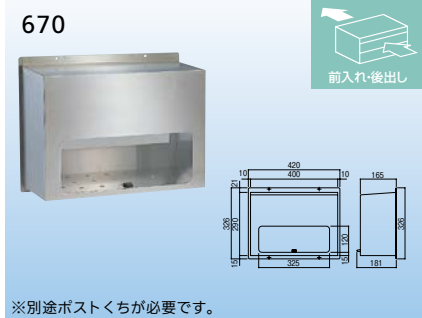

ご利用方法

ファミールポスト

471-0812 676

1台 43,000円 (税抜き)

- 材質: ステンレス ●サイズ: W390×D437×H390mm
- 仕上げ: ヘアライン

ファミールポスト

471-0815 676-K

1台 49,500円 (税抜き)

- 材質: ステンレス ●サイズ: W390×D437×H390mm
- 仕上げ: ヘアライン ●機能: ダイヤル錠、扉ストッパー

ポストくち併用の受箱タイプ

ファミールポスト

471-0570 670

1台 17,500円 (税抜き)

- 材質: ステンレス ●サイズ: W400×D165×H290mm
- 仕上げ: ヘアライン ●付属品: カールプラグ、取付ねじ

ファミールポスト

471-0581 671-K