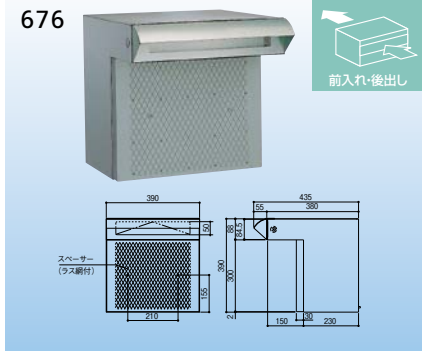

ご利用方法

ファミールポスト

471-0812 676

1台 43,000円 (税抜き)

- 材質: ステンレス ●サイズ: W390×D437×H390mm
- 仕上げ: ヘアライン

ファミールポスト

471-0815 676-K

1台 49,500円 (税抜き)

- 材質: ステンレス ●サイズ: W390×D437×H390mm
- 仕上げ: ヘアライン ●機能: ダイヤル錠、扉ストッパー

ポストくち併用の受箱タイプ

ファミールポスト

471-0570 670

1台 17,500円 (税抜き)

- 材質: ステンレス ●サイズ: W400×D165×H290mm
- 仕上げ: ヘアライン ●付属品: カールプラグ、取付ねじ

ファミールポスト

471-0581 671-K