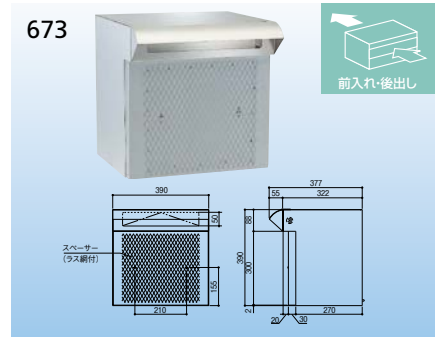

ハッピー金属 ファミールポスト

(単位:mm)

埋め込み専用ポストくちタイプ

※ポスト前面のスペーサーは、脱着可能なので壁厚に合わせてお使いください。

塀の表側

塀の裏側

ファミールポスト

471-0590 672

1台 31,500円 (税抜き)

- 材質: ステンレス ●サイズ: W390×D377×H190mm
- 仕上げ: ヘアライン

ファミールポスト

471-0610 673

1台 40,000円 (税抜き)

- 材質: ステンレス ●サイズ: W390×D377×H390mm
- 仕上げ: ヘアライン

最新情報は

こちらから

ご利用方法

ファミールポスト

471-0812 676

1台 43,000円 (税抜き)

- 材質: ステンレス ●サイズ: W390×D437×H390mm
- 仕上げ: ヘアライン

ファミールポスト

471-0815 676-K

1台 49,500円 (税抜き)

- 材質: ステンレス ●サイズ: W390×D437×H390mm
- 仕上げ: ヘアライン ●機能: ダイヤル錠、扉ストッパー

ポストくち併用の受箱タイプ

ファミールポスト

471-0570 670

1台 17,500円 (税抜き)

- 材質: ステンレス ●サイズ: W400×D165×H290mm
- 仕上げ: ヘアライン ●付属品: カールプラグ、取付ねじ

ファミールポスト

471-0581 671-K