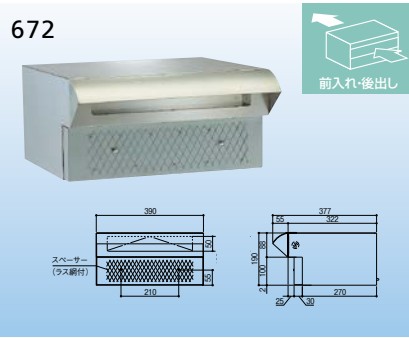

ハッピー金属 ファミールポスト

(単位:mm)

埋め込み専用ポストくちタイプ

※ポスト前面のスペーサーは、脱着可能なので壁厚に合わせてお使いください。

塀の表側

塀の裏側

ファミールポスト

471-0590 672

1台 31,500円 (税抜き)

- 材質: ステンレス ●サイズ: W390×D377×H190mm
- 仕上げ: ヘアライン

ファミールポスト

471-0610 673

1台 40,000円 (税抜き)

- 材質: ステンレス ●サイズ: W390×D377×H390mm
- 仕上げ: ヘアライン

最新情報は

こちらから

ご利用方法

ファミールポスト

471-0812 676

1台 43,000円 (税抜き)

- 材質: ステンレス ●サイズ: W390×D437×H390mm
- 仕上げ: ヘアライン

ファミールポスト

471-0815 676-K

1台 49,500円 (税抜き)

- 材質: ステンレス ●サイズ: W390×D437×H390mm
- 仕上げ: ヘアライン ●機能: ダイヤル錠、扉ストッパー

ポストくち併用の受箱タイプ

ファミールポスト

471-0570 670

1台 17,500円 (税抜き)

- 材質: ステンレス ●サイズ: W400×D165×H290mm
- 仕上げ: ヘアライン ●付属品: カールプラグ、取付ねじ

ファミールポスト

471-0581 671-K