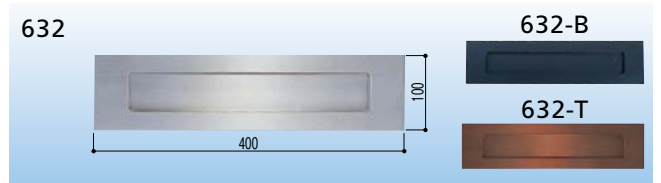

- 材質: ステンレス ●サイズ: W390×D437×H390mm
- 仕上げ: ヘアライン ●機能: ダイヤル錠、扉ストッパー

ポストくち併用の受箱タイプ

ファミールポスト

471-0570 670

1台 17,500円 (税抜き)

- 材質: ステンレス ●サイズ: W400×D165×H290mm
- 仕上げ: ヘアライン ●付属品: カールプラグ、取付ねじ

ファミールポスト

471-0581 671-K

1台 32,500円 (税抜き)

- 材質: ステンレス ●サイズ: W400×D220×H470mm
- 仕上げ: ヘアライン ●付属品: カールプラグ、取付ねじ

ポストくち [横型]

ステンポストくち

商品コード	品番	仕上げ/色	価格
471-1180	631	ヘアライン	1台 12,500円 (税抜き)
471-1181	631-T	ブラウン焼付塗装	1台 16,500円 (税抜き)
471-1212	631-B	ブラック焼付塗装	1台 16,500円 (税抜き)

- サイズ: W400×H85mm ●差込口: W310×H50mm
- 材質: ステンレス ●付属品: 仮止め用長ねじ、ナット、ワッシャ

ステンポストくち

商品コード	品番	仕上げ/色	価格
471-1200	632	ヘアライン	1台 11,500円 (税抜き)
471-1201	632-T	ブラウン焼付塗装	1台 15,500円 (税抜き)
471-1211	632-B	ブラック焼付塗装	1台 15,500円 (税抜き)