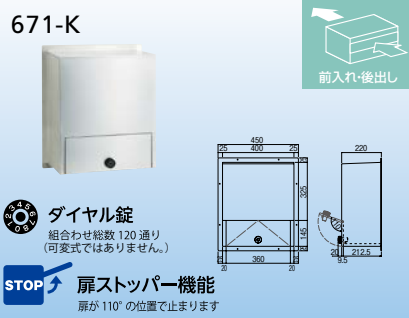

ご利用方法

ファミールポスト

471-0812 676

1台 43,000円 (税抜き)

- 材質: ステンレス ●サイズ: W390×D437×H390mm
- 仕上げ: ヘアライン

ファミールポスト

471-0815 676-K

1台 49,500円 (税抜き)

- 材質: ステンレス ●サイズ: W390×D437×H390mm
- 仕上げ: ヘアライン ●機能: ダイヤル錠、扉ストッパー

ポストくち併用の受箱タイプ

ファミールポスト

471-0570 670

1台 17,500円 (税抜き)

- 材質: ステンレス ●サイズ: W400×D165×H290mm
- 仕上げ: ヘアライン ●付属品: カールプラグ、取付ねじ

ファミールポスト

471-0581 671-K

1台 32,500円 (税抜き)

- 材質: ステンレス ●サイズ: W400×D220×H470mm
- 仕上げ: ヘアライン ●付属品: カールプラグ、取付ねじ

ポストくち [横型]

ステンポストくち

商品コード	品番	仕上げ/色	価格
471-1180	631	ヘアライン	1台 12,500円 (税抜き)
471-1181	631-T	ブラウン焼付塗装	1台 16,500円 (税抜き)
471-1212	631-B	ブラック焼付塗装	1台 16,500円 (税抜き)