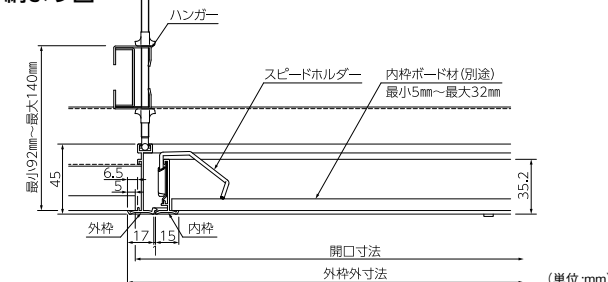

納まり図

ダイケン 天井点検口 CDZZ型

商品コード	品番	開口寸法(mm)	外枠外寸法(mm)	価格
776-0657	CDZZ45	454×454	464×464	1台 7,600円(税抜き)

●材質:内枠・外枠・ヒンジ材/A6063S-T5、コインロック/亜鉛ダイカスト、スピードホルダー/SPCC、脱落防止樹脂/樹脂、ハンガー/SECC●色:ブラック