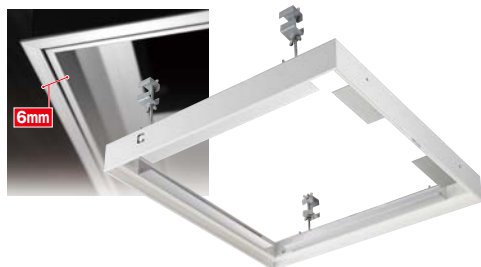

## 幅 6mm の超スリム目地でスッキリ!

- 指で簡単に開閉できるスライドロック機構。
- ロックが内枠目地と同じ幅なので目立ちません。
- 外枠外側がフラットなので、天井材を開口した後に外枠を取付けることが可能です。