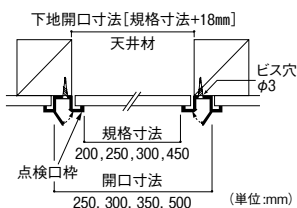

軸回転式のお買い得な点検口。

- ■付属の取付金具 4 個で取付けます。
- ■内枠は約 60° 開いた位置で外枠からはずすことができます。

お得パック 1箱5・10台入 お買得

Good Price お手ごろ価格でご提供

■フレーム詳細

断面詳細図

日大工業 ワニハッチ

商品コード	サイズ	外枠天井開口寸法	内枠材切断寸法	入数	価格
886-9030	300	306×306	265×265	10台	1箱(10台入) オープン価格
886-1010	450	456×456	415×415	10台	1箱(10台入) オープン価格
886-9040	600	606×606	565×565	5台	1箱(5台入) オープン価格

●材質:アルミ●付属品:取付金具●色:シルバー
※プラスターボードは付属していません。

幅 6mm の超スリム目地でスッキリ!

- ■指で簡単に開閉できるスライドロック機構。
- ■ロックが内枠目地と同じ幅なので目立ちません。
- ■外枠外側がフラットなので、天井材を開口した後に外枠を取付けることが可能です。

納まり図

ダイケン 天井点検口 CMJ2型

商品コード	品番	開口寸法(mm)	外枠外寸法(mm)	価格
776-0654	CMJ230	301×301	304.2×304.2	1台 8,000円(税抜き)
776-0655	CMJ245	452×452	455.2×455.2	1台 9,200円(税抜き)
776-0656	CMJ260	604×604	607.2×607.2	1台 11,600円(税抜き)

●材質:内枠・外枠・内枠ボード材取付金具/A6063S-T5、スライドロック/アルミダイカスト、ハンガー/SECC●色:シルバー

黒を基調とした内装に溶け込みます。

- ■汚れを目立たせたくない店舗や喫煙ルームにも最適です。

納まり図

ダイケン 天井点検口 CDZZ型

商品コード	品番	開口寸法(mm)	外枠外寸法(mm)	価格
776-0657	CDZZ45	454×454	464×464	1台 7,600円(税抜き)

●材質:内枠・外枠・ヒンジ材/A6063S-T5、コインロック/亜鉛ダイカスト、スピードホルダー/SPCC、脱落防止樹脂/樹脂、ハンガー/SECC●色:ブラック

天井にも壁にも使える樹脂製点検口。

- ■カバー付のため取付ねじの頭が見えません。
- ■壁面の点検時はマイナスドライバーでカバーを開け、点検口枠の取付ねじを外してください。

フクビ 点検口枠 樹脂製

ボード厚	商品コード	品番	規格寸法(mm)	ボード開口寸法(mm)	価格
5mm用	493-7171	T5N20	200×200	250×250	1組 1,800円(税抜き)
	493-7172	T5N30	300×300	350×350	1組 1,920円(税抜き)
	493-7173	T5N45	450×450	500×500	1組 2,140円(税抜き)
9.5mm用	493-7174	T9N20	200×200	250×250	1組 1,880円(税抜き)
	493-7175	T9N25	250×250	300×300	1組 1,940円(税抜き)
	493-7176	T9N30	300×300	350×350	1組 2,000円(税抜き)
12.5mm用	493-7177	T9N45	450×450	500×500	1組 2,280円(税抜き)
	493-7178	T12N20	200×200	250×250	1組 1,980円(税抜き)
	493-7179	T12N25	250×250	300×300	1組 2,100円(税抜き)
	493-7180	T12N30	300×300	350×350	1組 2,160円(税抜き)
	493-7181	T12N45	450×450	500×500	1組 2,580円(税抜き)