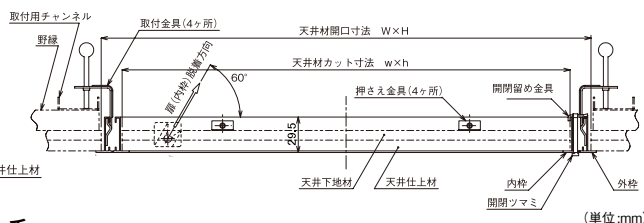

日大工業 ワニハッチ

商品コード	サイズ	外枠天井開口寸法	内枠材切断寸法	入数	価格
886-9030	300	306×306	265×265	10台	1箱(10台入) オープン価格
886-1010	450	456×456	415×415	10台	1箱(10台入) オープン価格
886-9040	600	606×606	565×565	5台	1箱(5台入) オープン価格

●材質:アルミ●付属品:取付金具●色:シルバー
※プラスターボードは付属していません。

幅 6mm の超スリム目地でスッキリ!

- ■指で簡単に開閉できるスライドロック機構。
- ■ロックが内枠目地と同じ幅なので目立ちません。
- ■外枠外側がフラットなので、天井材を開口した後に外枠を取付けることが可能です。