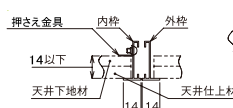

軸回転式のお買い得な点検口。

- ■付属の取付金具 4 個で取付けます。
- ■内枠は約 60° 開いた位置で外枠からはずすことができます。

お得パック 1箱5・10台入 お買得

Good Price お手ごろ価格でご提供

■フレーム詳細

断面詳細図

日大工業 ワニハッチ

商品コード	サイズ	外枠天井開口寸法	内枠材切断寸法	入数	価格
886-9030	300	306×306	265×265	10台	1箱(10台入) オープン価格
886-1010	450	456×456	415×415	10台	1箱(10台入) オープン価格
886-9040	600	606×606	565×565	5台	1箱(5台入) オープン価格

●材質:アルミ●付属品:取付金具●色:シルバー
※プラスターボードは付属していません。

幅 6mm の超スリム目地でスッキリ!

- ■指で簡単に開閉できるスライドロック機構。
- ■ロックが内枠目地と同じ幅なので目立ちません。
- ■外枠外側がフラットなので、天井材を開口した後に外枠を取付けることが可能です。

納まり図

ダイケン 天井点検口 CMJ2型

商品コード	品番	開口寸法(mm)	外枠外寸法(mm)	価格
776-0654	CMJ230	301×301	304.2×304.2	1台 8,000円(税抜き)
776-0655	CMJ245	452×452	455.2×455.2	1台 9,200円(税抜き)
776-0656	CMJ260	604×604	607.2×607.2	1台 11,600円(税抜き)

●材質:内枠・外枠・内枠ボード材取付金具/A6063S-T5、スライドロック/アルミダイカスト、ハンガー/SECC●色:シルバー

黒を基調とした内装に溶け込みます。

- ■汚れを目立たせたくない店舗や喫煙ルームにも最適です。

納まり図

ダイケン 天井点検口 CDZZ型

商品コード	品番	開口寸法(mm)	外枠外寸法(mm)	価格
776-0657	CDZZ45	454×454	464×464	1台 7,600円(税抜き)

●材質:内枠・外枠・ヒンジ材/A6063S-T5、コインロック/亜鉛ダイカスト、スピードホルダー/SPCC、脱落防止樹脂/樹脂、ハンガー/SECC●色:ブラック

天井にも壁にも使える樹脂製点検口。

- ■カバー付のため取付ねじの頭が見えません。
- ■壁面の点検時はマイナスドライバーでカバーを開け、点検口枠の取付ねじを外してください。

フクビ 点検口枠 樹脂製

ボード厚	商品コード	品番	規格寸法(mm)	ボード開口寸法(mm)	価格
5mm用	493-7171	T5N20	200×200	250×250	1組 1,800円(税抜き)
	493-7172	T5N30	300×300	350×350	1組 1,920円(税抜き)
	493-7173	T5N45	450×450	500×500	1組 2,140円(税抜き)
9.5mm用	493-7174	T9N20	200×200	250×250	1組 1,880円(税抜き)
	493-7175	T9N25	250×250	300×300	1組 1,940円(税抜き)
	493-7176	T9N30	300×300	350×350	1組 2,000円(税抜き)
12.5mm用	493-7177	T9N45	450×450	500×500	1組 2,280円(税抜き)
	493-7178	T12N20	200×200	250×250	1組 1,980円(税抜き)
	493-7179	T12N25	250×250	300×300	1組 2,100円(税抜き)
	493-7180	T12N30	300×300	350×350	1組 2,160円(税抜き)
	493-7181	T12N45	450×450	500×500	1組 2,580円(税抜き)