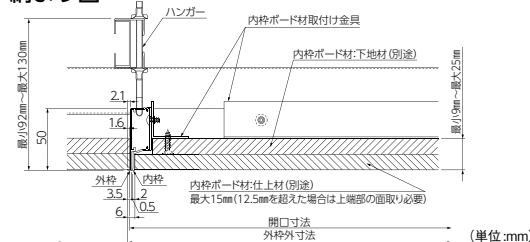

納まり図

ダイケン 天井点検口 CMJ2型

商品コード	品番	開口寸法(mm)	外枠外寸法(mm)	価格
776-0654	CMJ230	301×301	304.2×304.2	1台 8,000円(税抜き)
776-0655	CMJ245	452×452	455.2×455.2	1台 9,200円(税抜き)
776-0656	CMJ260	604×604	607.2×607.2	1台 11,600円(税抜き)

●材質:内枠・外枠・内枠ボード材取付金具/A6063S-T5、スライドロック/アルミダイカスト、ハンガー/SECC●色:シルバー