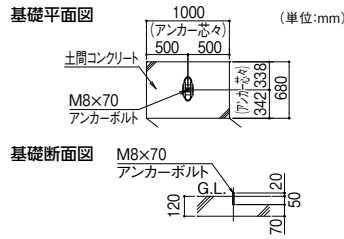

- ■さりげなく空間になじむコンパクトデザイン。
- ■幼児用自転車・電動アシスト自転車にも対応。

- ■スタンド小タイプは壁付施工もでき、床面をスッキリさせられます。

取寄せ商品 **ダイケン** サイクルスタンド 独立型 CS-C

商品コード	品番	価格
776-1273	CS-C1A-S	1台 11,500円(税抜き)

- ●材質: スチール ●付属品: アンカーボルト M8×70/1本
- ●収納可能自転車: 質量/40kg以下、タイヤ径/12~28インチ、タイヤ幅/60mm以下

取寄せ商品 **ダイケン** サイクルスタンド 独立型

商品コード	材質	タイプ	品番	価格
776-1274	スチール	スタンド小	CS-M1A-S	1台 7,500円(税抜き)
776-1275		スタンド大	CS-M1B-S	1台 8,500円(税抜き)
776-1276	ステンレス	スタンド小	CS-MU1A-S	1台 16,500円(税抜き)
776-1277		スタンド大	CS-MU1B-S	1台 18,500円(税抜き)

- ●付属品: アンカーボルト M8×70/2本
- ●収納可能自転車: 質量/35kg以下、タイヤ径/18~27インチ、タイヤ幅/60mm以下

※取寄せ商品についてはP.869をご一読の上、ご注文をお願いします。