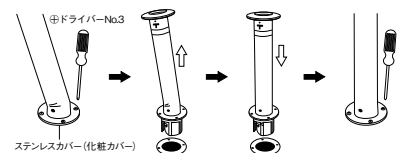

交換用本体の取替え方

破損した支柱は、GL面(化粧カバー)のビス4本を外して簡単に取替えができます。施工後かなり時間が経っていたり、砂詰まりなどでビスが外れにくい場合には、市販の潤滑剤やインパクトドライバーを使用してください。

取寄せ商品 **帝金** バリカー 交換用本体カギなし

商品コード	品番	タイプ	価格
390-0049	KS-11	基本タイプ	1本 32,400円(税抜き)
390-0129	KS-11C	クサリ内蔵タイプ	1本 42,200円(税抜き)
390-1889	KS-11CT	端部用	1本 34,900円(税抜き)

- ●材質: ステンレス ●支柱径: φ76.3mm
- ●納期: 標準納期 3~5日(メーカー直送)
- ※個人宅へのお届けはできません。※取寄せ商品についてはP.869をご一読の上、ご注文をお願いします。