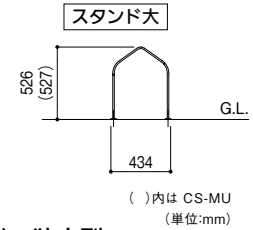

最新情報は
こちらから

1. 建築資材
2. 物干
   - バルコニー・共用部
   - 宅配ボックス・ポスト
   - 物置
   - 鳥獣害対策
   - 点検口・床下
   - 換気材
   - 束・土台パッキン
   - 遮熱・防水・気密・断熱
   - 玄関まわり・庭
   - 袋・シート・養生

1. 建築資材
2. 道具・工具
   - お役立ちコーナー
   - 豆知識
   - ご利用方法

1. 建築資材
2. 道具・工具
   - お役立ちコーナー
   - 豆知識
   - ご利用方法

必要な場所に必要だけ設置できる独立型スタンド。

- ■土台を使用せずアンカーボルトで固定するため、マンホールやます蓋を避けて設置できます。
- ■建物や敷地の曲線、狭小スペースでも場所にあわせて自由に設置可能です。