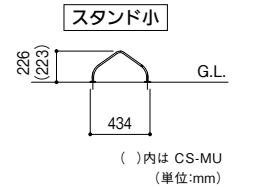

最新情報は
こちらから

1. 建築資材
2. 物干
   - バルコニー・共用部
   - 宅配ボックス・ポスト
   - 物置
   - 鳥獣害対策
   - 点検口・床下
   - 換気材
   - 束・土台パッキン
   - 遮熱・防水・気密・断熱
   - 玄関まわり・庭
   - 袋・シート・養生

1. 建築資材
2. 道具・工具
   - お役立ちコーナー
   - 豆知識
   - ご利用方法

1. 建築資材
2. 道具・工具
   - お役立ちコーナー
   - 豆知識
   - ご利用方法

必要な場所に必要だけ設置できる独立型スタンド。

- ■土台を使用せずアンカーボルトで固定するため、マンホールやます蓋を避けて設置できます。
- ■建物や敷地の曲線、狭小スペースでも場所にあわせて自由に設置可能です。