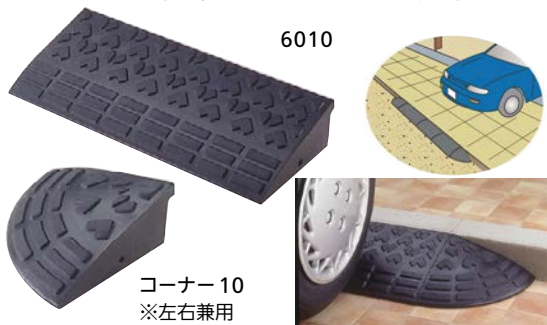

車庫前の歩道上がりや玄関前の段差に。

- ■車庫前の舗道上がりや玄関前の段差に設置することで、段差越えの衝撃を和らげ、スムーズに出入りできます。
- ■製品本体に重みがあるので、雨水などに流されにくい。
- ■音が静かで、割れや変形も少ない。
- ■環境に配慮し、再生ゴムを使用しています。

⚠ 使用上のご注意

- ●本品は普通乗用車の車重程度を対象にしていますので、運搬車輻でのご使用は避けてください。
- ●軟弱な場所でのご使用は避け、平らな所に設置してください。
- ●私道以外の路上への放置はしないでください。
- ●設置部の段差が本品の高さより低い所へのご使用は避けてください。跳ね上がり事故の原因となります。
- ●定期的なボルトの緩みがないことを確認してください。
- ●破損や変形が起きた場合は、ご使用を中止してください。

リッチェル ロードアップG

商品コード	タイプ	幅	奥行	高さ	重量	価格
477-0171	6010	600	250	95	7.5kg	1個 3,800円(税抜き)
477-0172	9010	900			11.5kg	1個 5,300円(税抜き)
477-0173	コーナー10	250			2.4kg	1個 2,300円(税抜き)

- ●材質: 再生ゴム ●色: 黒 ●付属品(連結用部品): 六角ボルト M8×60 1本、ナット1個、ワッシャー2個