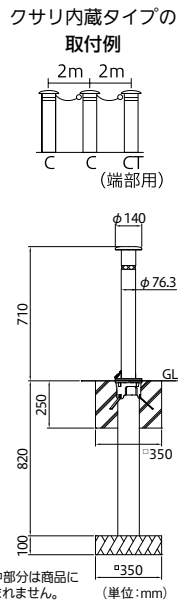

使いやすさを追求した、ロングライフ仕様の上下式車止め。

- ■ポールを地中に収納できます。
- ■カギをかけることで、本体を抜かれるなどのいたづらを防ぐことができます。

- ■帝金製バリカーKSシリーズの取替用の支柱です。(地中のサヤ管は現状のものをご使用いただけます。)