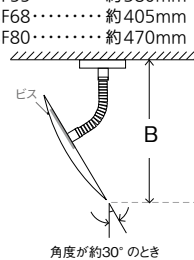

●材質:ミラー/アクリル、柱/アルミ

運賃 無料(沖縄・離島を除く)

代引不可 お支払い方法が「代引き」のお客様は事前振込みをお願いします。

納期 標準納期 3~5日(メーカー直送)

※取寄せ商品についてはP.869をご一読の上、ご注文をお願いします。

室内通路のヒヤリ・ハット解消に!

室内専用

- 壁や天井に取付けが可能です。
- フレキシブルアームで角度を調整できます。

壁付けの場合Aの長さ
SF35B約220mm
SF55・68約270mm
SF80約280mm

天井吊下げの場合Bの長さ
(ビスが上側の場合)
SF35B(横付)約355mm
(縦付)約415mm

SF55約380mm
SF68約405mm
SF80約470mm

取寄せ商品 コミ- スーパーオーバル

商品コード	品番	ミラー部サイズ(W×H)	重量	フレキシブルアーム長さ	価格
722-0120	SF35B	350×230mm	0.48kg	200mm	1個 18,000円 (税抜き)
722-0130	SF55	550×275mm	0.71kg	250mm	1個 22,000円 (税抜き)
722-0140	SF68	680×330mm	0.83kg		1個 29,800円 (税抜き)
722-0150	SF80	785×500mm	1.2kg		1個 39,500円 (税抜き)

●像の大きさ(曲率半径):860R ●材質:ミラー/アクリル、フレキシブルアーム/スチール(白塗装) ●付属品:取付金具、4×45トラスタッピングビス2本
※SF35Bタイプは縦付け、横付けが可能です。他のタイプは横付けとなります。

運賃 無料(沖縄・離島を除く) 代引不可 お支払い方法が「代引き」のお客様は事前振込みをお願いします。

納期 標準納期 4~7日(メーカー直送) ※取寄せ商品についてはP.869をご一読の上、ご注文をお願いします。