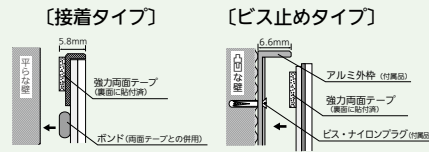

フラットなのに視野が広い不思議なFFミラー。 安全確認、快適発進!!

- 出っ張らないので違和感のないデザインです。
- 目線と同じ高さに取り付けられるので自然と安全確認ができます。
- 素材は耐衝撃性、耐候性に優れたアクリル。割れにくく、長寿命の安心設計です。

取寄せ商品 コミ- FFミラー車出口 接着タイプ

商品コード	品番	左右×天地×厚さ(mm)	重量(g)	像の大きさ(曲率半径)	価格
722-0310	F15	150×210×5.8	210	280R相当	1個 24,000円 (税抜き)
722-0320	F33	320×250×5.8	430	400R相当	1個 38,000円 (税抜き)

●材質(ミラー):アクリル●付属品:専用コンクリート用ボンド ※曲率半径が大きくなるほど映る像は大きくなります。

取寄せ商品 コミ- FFミラー車出口 ビス止めタイプ

商品コード	品番	左右×天地×厚さ(mm)	重量(g)	像の大きさ(曲率半径)	価格
722-0340	F15B	150×210×6.6	300	280R相当	1個 28,800円 (税抜き)
722-0350	F33B	320×250×6.6	520	400R相当	1個 45,600円 (税抜き)
722-0360	F48B	480×370×6.6	1300	700R相当	1個 64,000円 (税抜き)