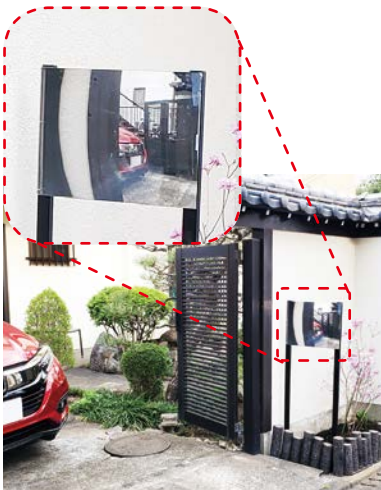

●材質(ミラー):アクリル●付属品:外枠、4×30皿頭タッピングビス4本、ナイロンプラグ4個 ※曲率半径が大きくなるほど映る像は大きくなります。

運賃 無料(沖縄・離島を除く) 代引不可 お支払い方法が「代引き」のお客様は事前振込みをお願いします。

納期 標準納期 4~7日(メーカー直送) ※取寄せ商品についてはP.869をご一読の上、ご注文をお願いします。

最新情報は
こちらから

建築資材

- 物干
- バルコニー・共用部
- 宅配ボックス・ポスト
- 物置
- 鳥獣害対策
- 点検口・床下
- 換気材
- 束・土台パッキン
- 遮熱・防水・気密・断熱

玄関まわり・庭

- 袋・シート・養生

フラットなのに視野が広い! 自立埋込タイプのミラー。

- 死角から来る人や自転車などの安全確認に。
- 壁面が無い場所にも設置できます。

取寄せ商品 コミ- FFミラー 自立埋込タイプ

商品コード	品番	カラー	ミラーサイズ(mm)	価格
722-0610	F33EXB	ブラック	W311×H241	1台 68,000円 (税抜き)
722-0620	F33EXS	シルバー		
722-0630	F48EXB	ブラック	W471×H361	1台 98,000円 (税抜き)
722-0640	F48EXS	シルバー		