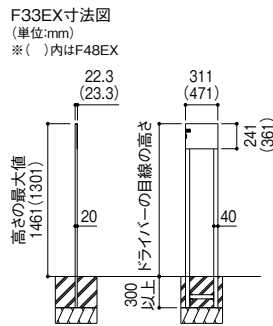

取寄せ商品 コミ- FFミラー 自立埋込タイプ

商品コード	品番	カラー	ミラーサイズ(mm)	価格
722-0610	F33EXB	ブラック	W311×H241	1台 68,000円(税抜き)
722-0620	F33EXS	シルバー		
722-0630	F48EXB	ブラック	W471×H361	1台 98,000円(税抜き)
722-0640	F48EXS	シルバー		

●材質:ミラー/アクリル、柱/アルミ

運賃 無料(沖縄・離島を除く)

代引不可 お支払い方法が「代引き」のお客様は事前振込みをお願いします。

納期 標準納期 3~5日(メーカー直送)

※取寄せ商品についてはP.869をご一読の上、ご注文をお願いします。