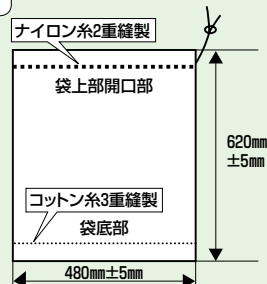

仕様

- ●材質: ポリエチレン
- ●9×9メッシュ
- ●730デニール

輸入品