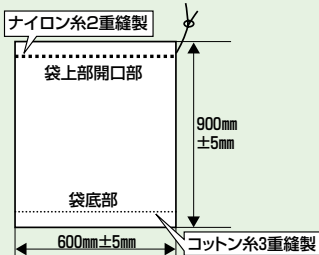

仕様

- ●材質: ポリプロピレン
- ●9×9メッシュ

輸入品