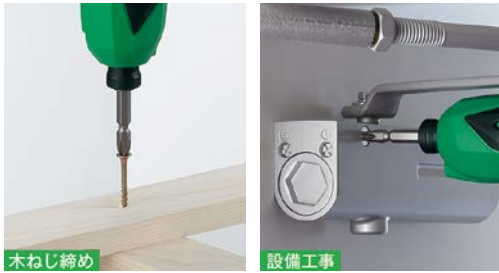

# 手の小さな女性にも握りやすい! 頼れるコンパクトなインパクトドライバ。

木ねじ締め

設備工事

- クラス最大の締付トルク25N・m。
- 速度を微調整しやすいトリガ式スイッチを採用。小ねじの締付に最適です。
- スピンドルロック付で手回しドライバとしても使用できます。
- 高容量1.5Ahリチウムイオン電池を採用(7.2V)。

**取寄せ商品** **HiKOKI**  
コードレス インパクトドライバ  
**943-0310** WH7DL(2LCSK)