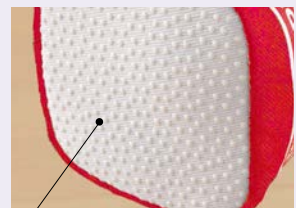

床を汚さず、キズつけない、すべりにくい!

脚立にはかせる靴下です。

洗濯可能!

目をひく赤色!

長谷川工業 脚立カバー 赤
 468-3592 RCK-4
 1セット(4個入) **3,200円** (税抜き)
 ●材質: 生地/ポリエステル、底部突起/塩化ビニール ●サイズ: 約70×80×140mm ●使用可能脚部サイズ: 60×80mmまで

底の突起部分が滑り止め効果を発揮!

⚠ 使用上のご注意

- ビニール系床シート・床タイル上で使用したり、長期間保管したりすると、床面を汚す場合があります。