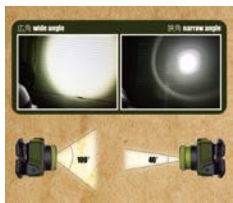

シンプルで使いやすい充電式。 **NEW**

- 45°までの角度調整が可能。
- ライトを回して光源を絞ることができます。
- 450lmで明るい。

ゼבלス
ブライトマン
228-4710 ZA-BM450

1個 **オープン価格**
 ●電源:リチウムポリマー電池3.7V2,000mAh●明るさ:最大450lm●本体サイズ:48×78×48mm●充電時間:約2.5時間●防水性:IPX4相当●点灯時間:HIGH/約3時間、MIDDLE/約10時間、LOW/約80時間●付属品:USBケーブル・シリコンバンド●充電方式:USB Type-C

ゴーグルをガッチリ固定! **NEW**

- ヘッドライト用ゴムバンド(25mm幅まで)のクリップとしても使用できます。

No.88-OK
 あらゆるミジ付きヘルメット用

No.88-T
 幅の広いミジ付きヘルメット用

No.88-S
 ミジなしヘルメット用

トヨーセフティー ゴーグルクリップ

商品コード	品番	価格
557-0241	No.88-OK	1セット(2個入) 380円 (税抜き)
557-0242	No.88-T	1セット(2個入) 340円 (税抜き)
557-0243	No.88-S	1セット(2個入) 340円 (税抜き)

※一部取付できないヘルメットがあります。

変幻自在の三灯式LEDライト! **NEW**

- ライト部分は取外し可能。
- 折りたたんで360°照射。
- 明るさ3段階切替。
- 色温度切替。(白色・暖色)
- ワンタッチで開く三脚。

ゼבלス
ギドライト
228-4701 ZA-GL2000

1台 **オープン価格**
 ●電源:リチウムポリマー電池3.7V 8,000mAh●明るさ:最大2000lm●色温度:暖色/4000K白色/6000K●充電時間:約6時間●防水性:IP54相当●サイズ:本体/210×80×80mm(最大H360mm)、三脚/450×65×65(収納時)、1070×480×480mm(伸長時)●重量:1,950g(本体710g+三脚1,240g)●使用環境温度:約0~40℃●充電方式:USB Type-C