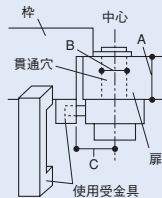

選び方

図のABCのサイズを計り、適合商品をお選び下さい。

木ネジはドア内部の芯材に止まる様に取り付けて下さい。

一般的なイメージ図

内開き扉

外開き扉

⚠ 取付上の注意
サイズCは、内開き扉、外開き扉共に受け金具から貫通穴の中心まで計って下さい。