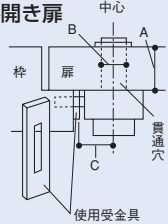

選び方

図のABCのサイズを計り、適合商品をお選び下さい。

木ネジはドア内部の芯材に止まる様に取り付けて下さい。

一般的なイメージ図

内開き扉

外開き扉

⚠ 取付上の注意
サイズCは、内開き扉、外開き扉共に受け金具から貫通穴の中心まで計って下さい。