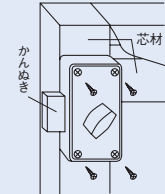

選び方

図のABCのサイズを計り、適合商品をお選び下さい。

木ネジはドア内部の芯材に止まる様に取り付けて下さい。

一般的なイメージ図

内開き扉

外開き扉

⚠ 取付上の注意
サイズCは、内開き扉、外開き扉共に受け金具から貫通穴の中心まで計って下さい。