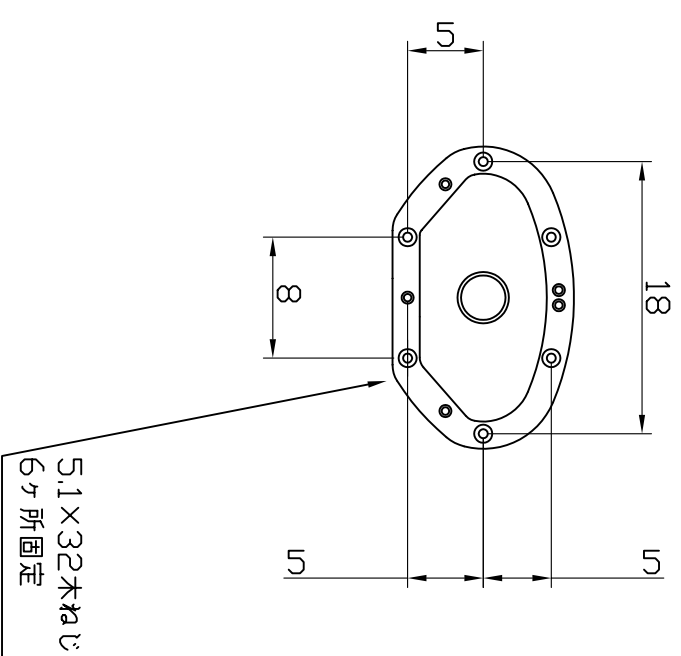

(ねじ穴位置)

(単位：cm)

尺 度	上がりがまち用手すりSM-1100F
1:10	
ライフ・サポート 事業部 開発	アロニ化成株式会社