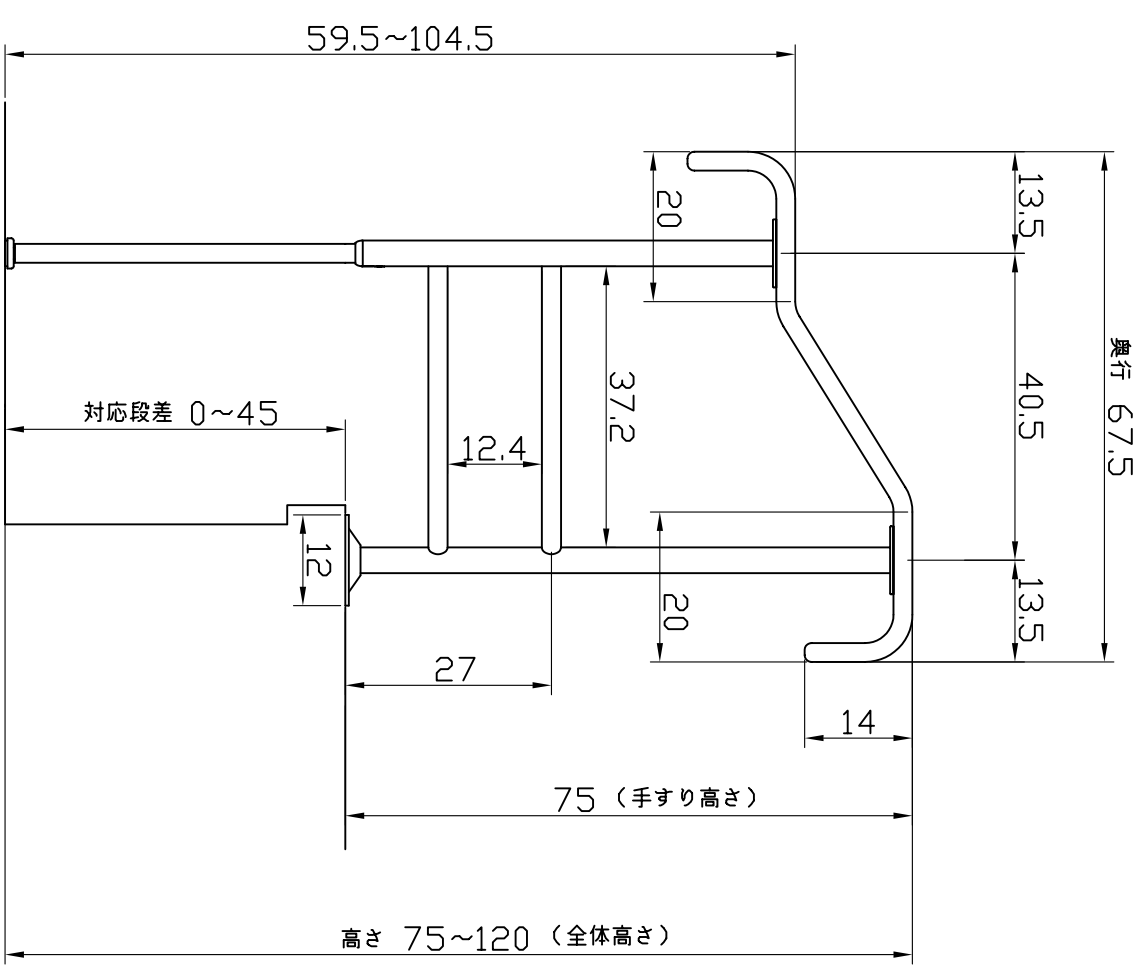

（単位：cm）

尺 度	上がりかまち用手すりKM-650L
1:10	

ライフ・サポート 事業部 開発  プロシ化成株式会社

(ねじ穴位置)

(単位：cm)

尺 度	上がりかまち用手すりKM-650F
1:10	
ライフ・サポート 事業部 開発	
アロニ化成株式会社	