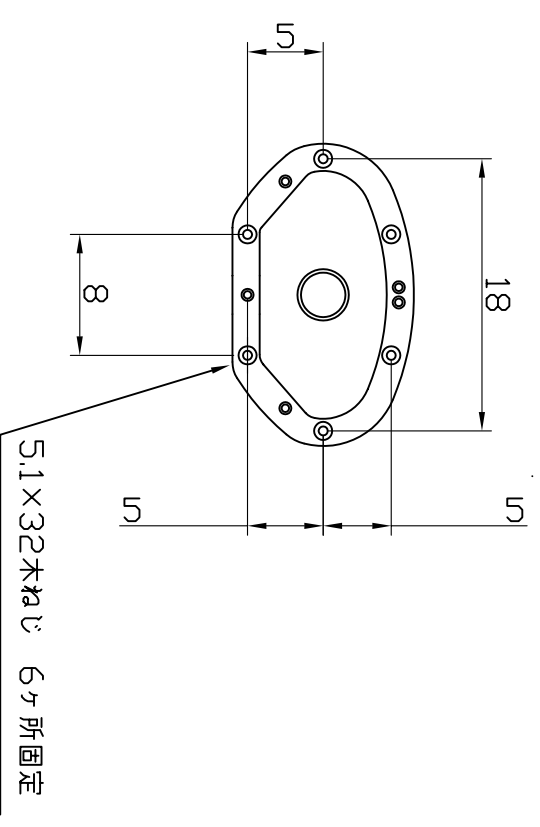

（単位：cm）

尺 度	上がりかまち用手すりKM-650L
1:10	

ライフ・サポート 事業部 開発  プロシ化成株式会社

(ねじ穴位置)

(単位：cm)

尺 度	上がりかまち用手すりKM-650F
1:10	
ライフ・サポート 事業部 開発	
アロニ化成株式会社	