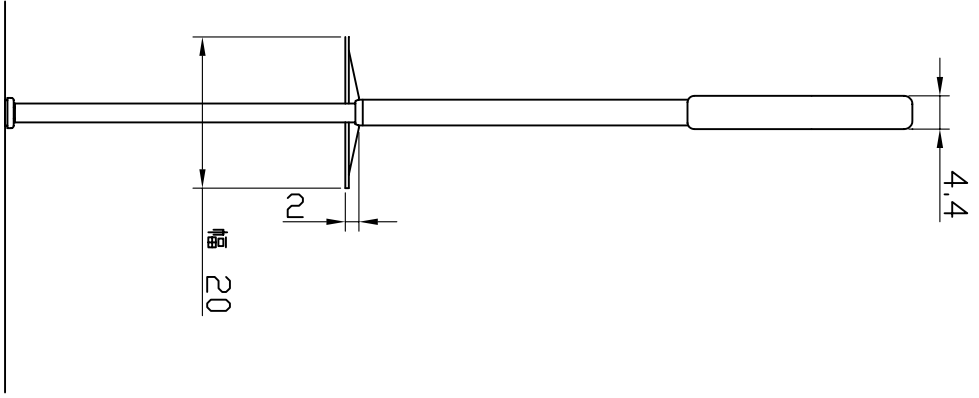

（単位：cm）

尺 度	上がりかまち用手すりKM-650L
1:10	

ライフ・サポート 事業部 開発  プロシ化成株式会社

(ねじ穴位置)

(単位：cm)

尺 度	上がりかまち用手すりKM-650F
1:10	
ライフ・サポート 事業部 開発	
アロニ化成株式会社	