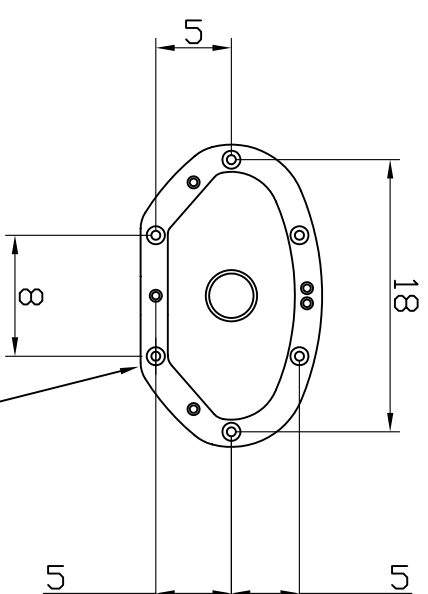

(単位：cm)

尺 度	上がりがまち用手すりK-650L
1:10	
ライフ・サポート 事業部 開発	
Anem 株式会社	

(ねじ穴位置)

(単位：cm)

尺度	上がりがまち用手すりK-650F
1:10	

ライフ・サポート 事業部 開発  プロン化成株式会社