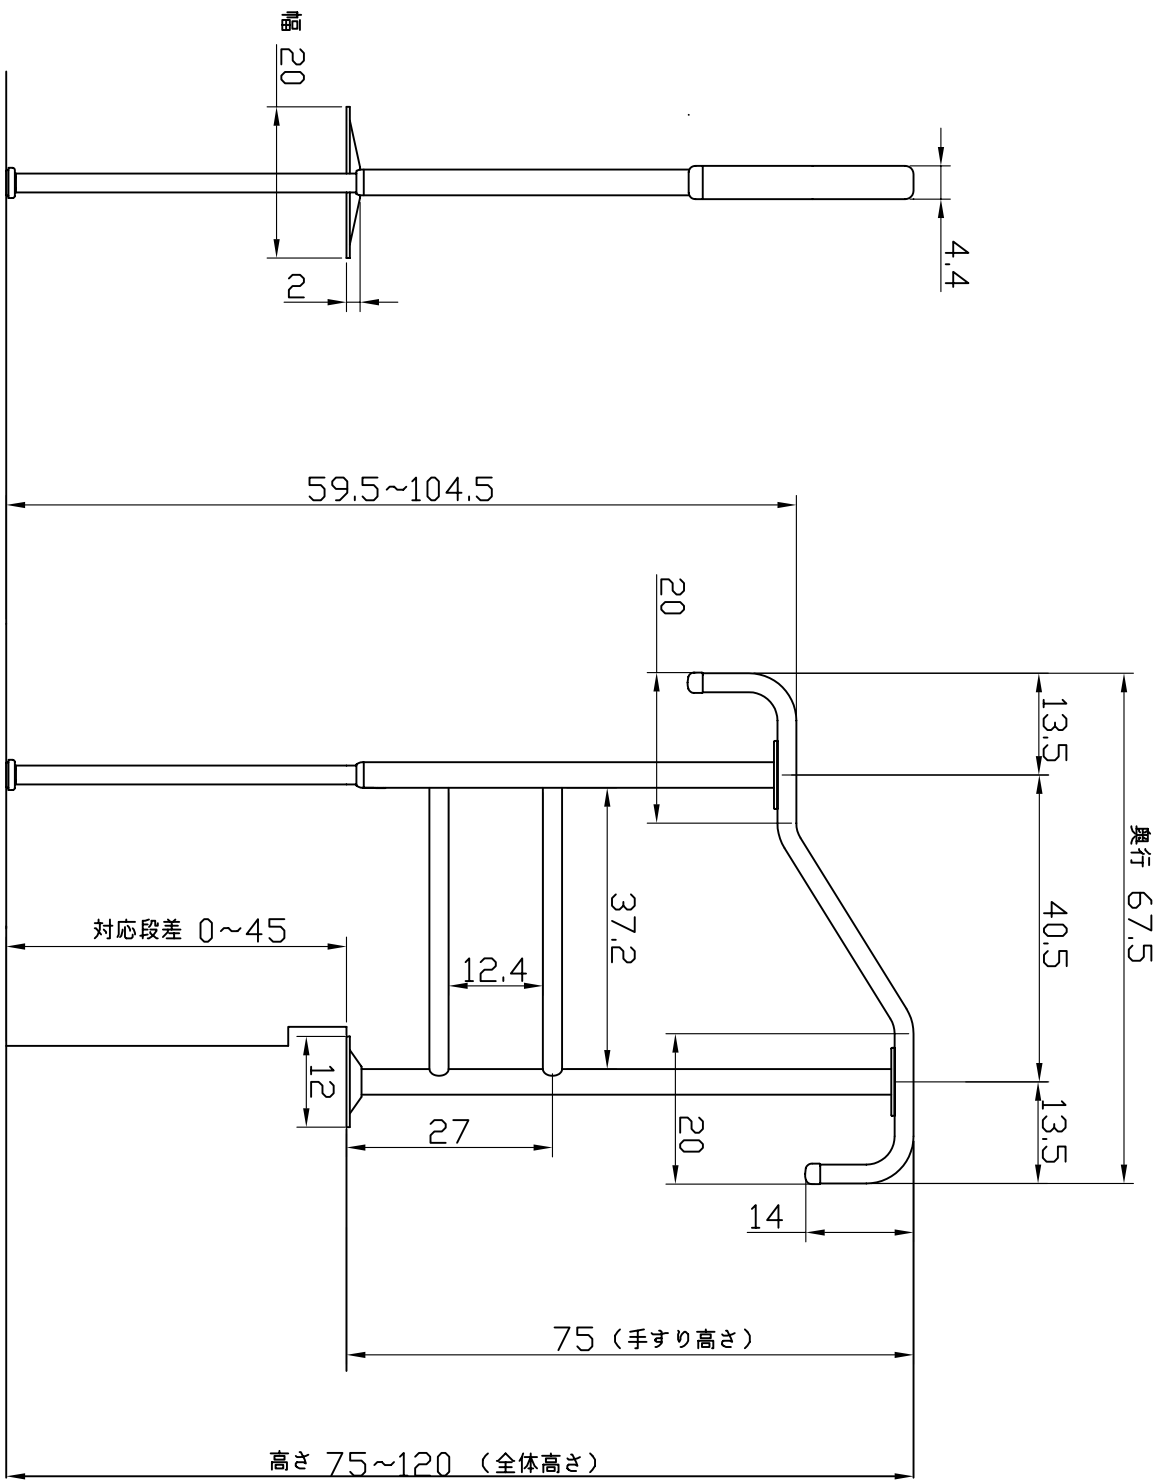

(単位：cm)

尺 度	上がりがまち用手すりK-650L
1:10	
ライフ・サポート 事業部 開発	
Anem 株式会社	

(ねじ穴位置)

(単位：cm)

尺度	上がりがまち用手すりK-650F
1:10	

ライフ・サポート 事業部 開発  プロン化成株式会社