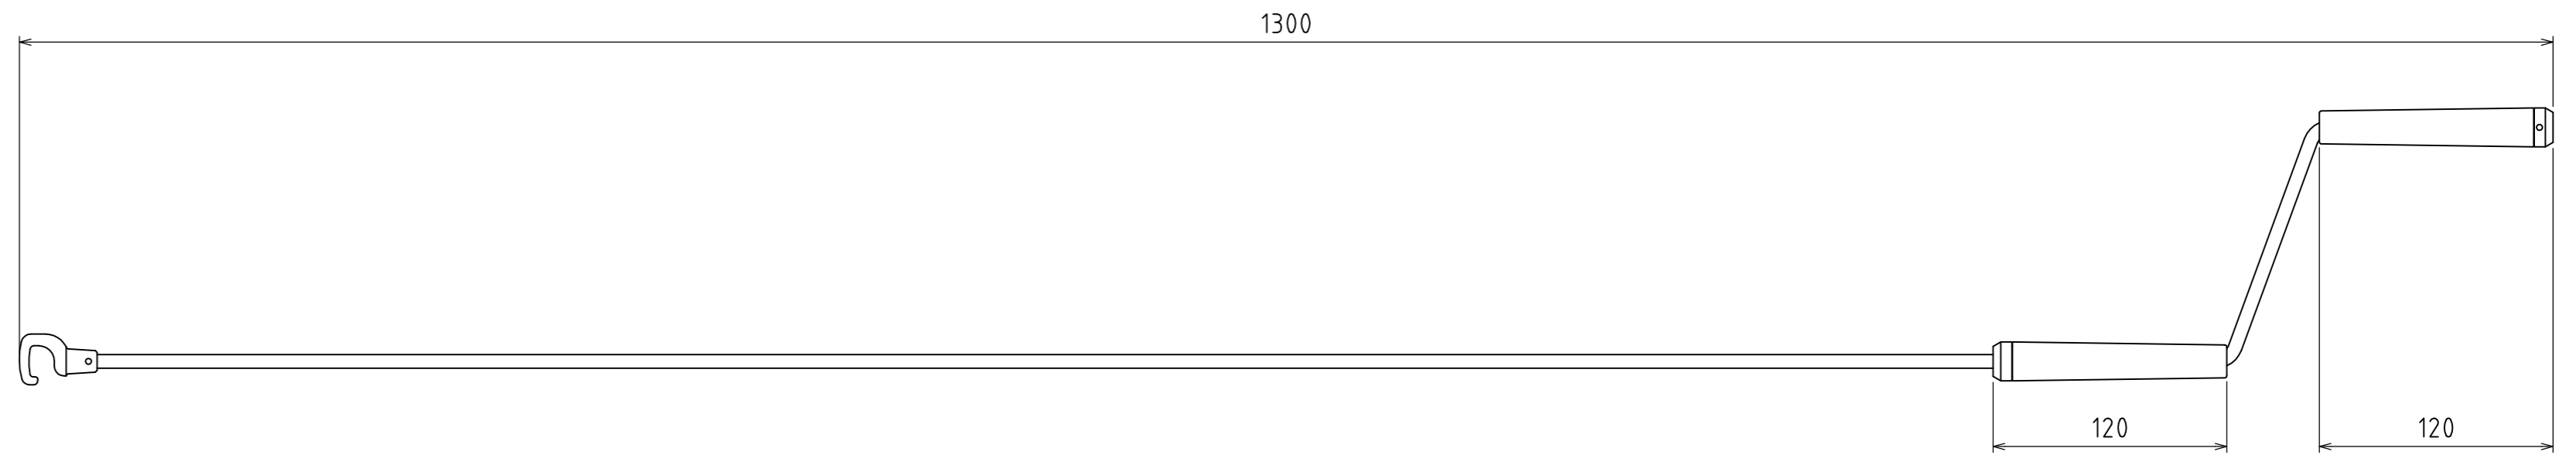

[URB-S型本体]

[操作棒]

[フック]

ボール2本掛け可能

[本体取付ネジ]

[フック取付ネジ]

[本体取付金具] (×3個)

[本体取付ネジ]

M5ナベL20 3本

単位	尺度	図面名称
mm	1:3 1:4	

ホスクリーンURB-S型 製品図