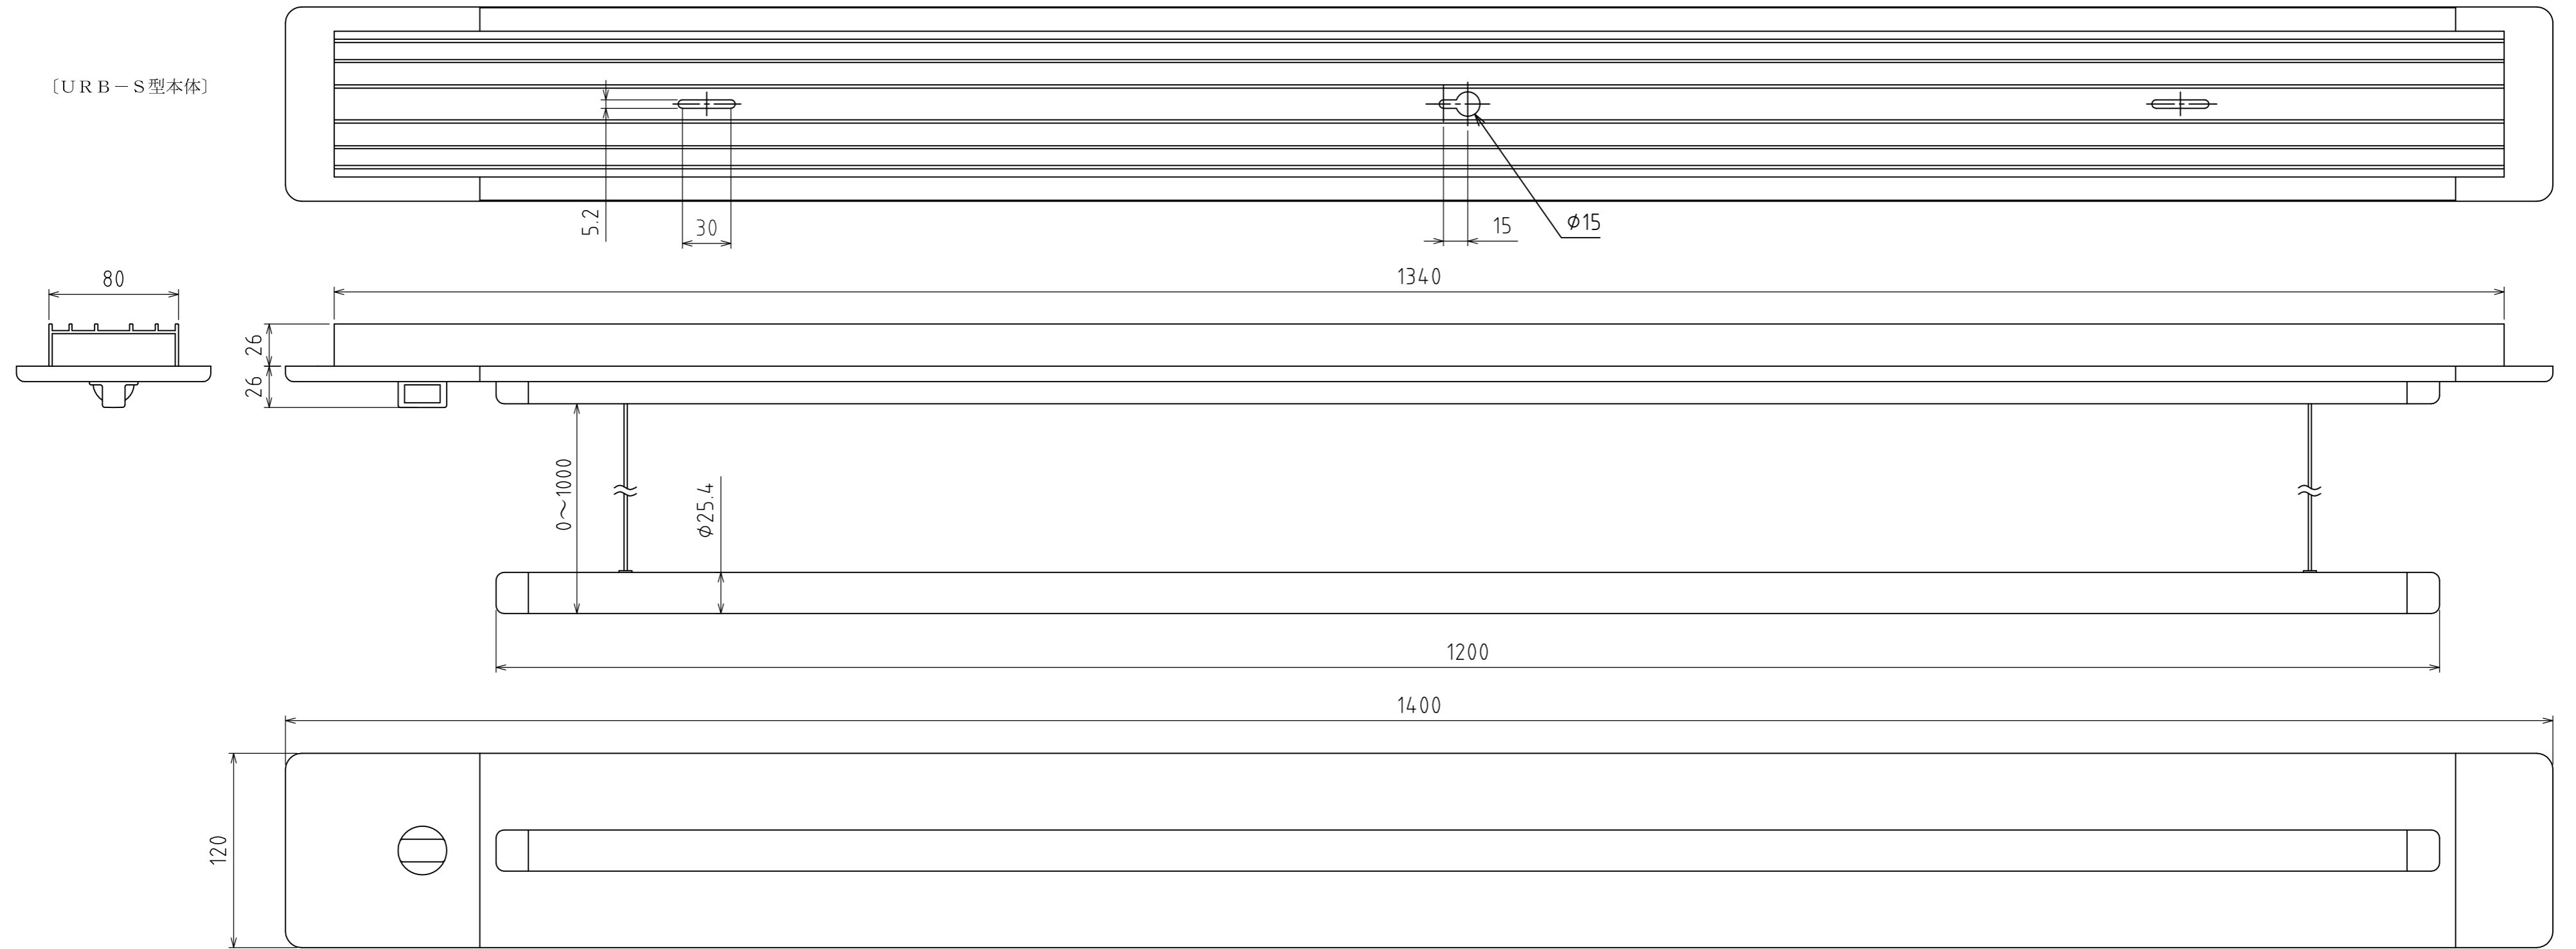

[URB-S型本体]

[操作棒]

[フック]

ボール2本掛け可能

[本体取付ネジ]

[フック取付ネジ]

[本体取付金具] (×3個)

[本体取付ネジ]

M5ナベL20 3本

単位	尺度	図面名称
mm	1:3 1:4	

ホスクリーンURB-S型 製品図