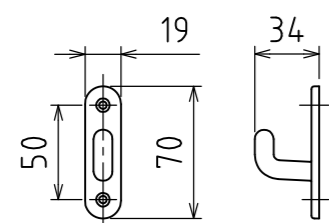

[URB-S型本体]

[操作棒]

[フック]

ボール2本掛け可能

[本体取付ネジ]

[フック取付ネジ]

[本体取付金具] (×3個)

[本体取付ネジ]

M5ナベL20 3本

単位	尺度	図面名称
mm	1:3 1:4	

ホスクリーンURB-S型 製品図