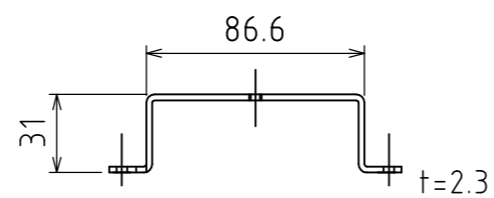

[URB-S型本体]

[操作棒]

[フック]

ボール2本掛け可能

[本体取付ネジ]

[フック取付ネジ]

[本体取付金具] (×3個)

[本体取付ネジ]

M5ナベL20 3本

単位	尺度	図面名称
mm	1:3 1:4	

ホスクリーンURB-S型 製品図