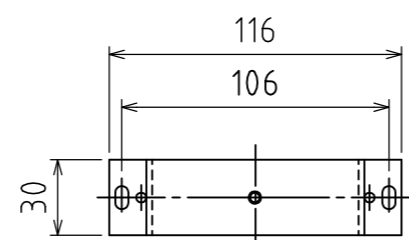

[URB-S型本体]

[操作棒]

[フック]

ボール2本掛け可能

[本体取付ネジ]

[フック取付ネジ]

[本体取付金具] (×3個)

[本体取付ネジ]

M5ナベL20 3本

単位	尺度	図面名称
mm	1:3 1:4	

ホスクリーンURB-S型 製品図