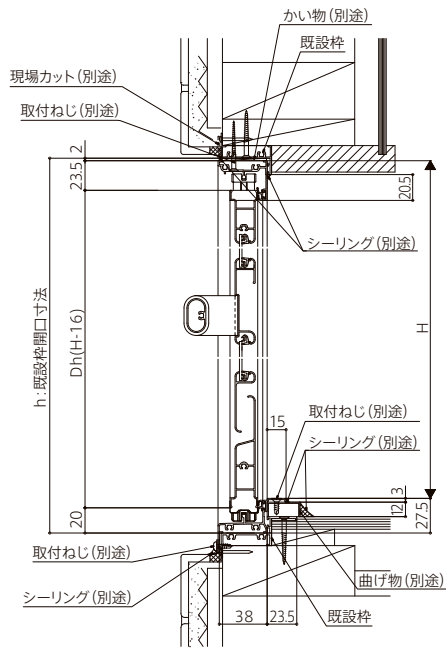

## 基本寸法／納まり参考図

### 縦断面図

縮尺: 1/6

D932G15011

リフォーム用  
浴室ドア

リフォーム  
浴室中折ドア

浴室中折ドア  
SF型

改装用部材

### 横断面図

縮尺: 1/6

D932G15012

## 部材詳細寸法

下枠	縦枠	上枠