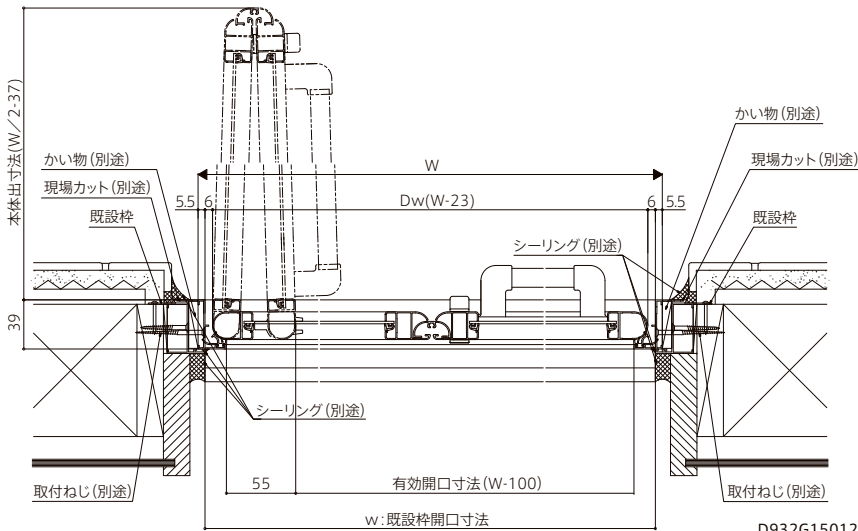

## 基本寸法／納まり参考図

### 縦断面図

縮尺: 1/6

D932G15011

リフォーム用  
浴室ドア

リフォーム  
浴室中折ドア

浴室中折ドア  
SF型

改装用部材

### 横断面図

縮尺: 1/6

D932G15012

## 部材詳細寸法

下枠	縦枠	上枠