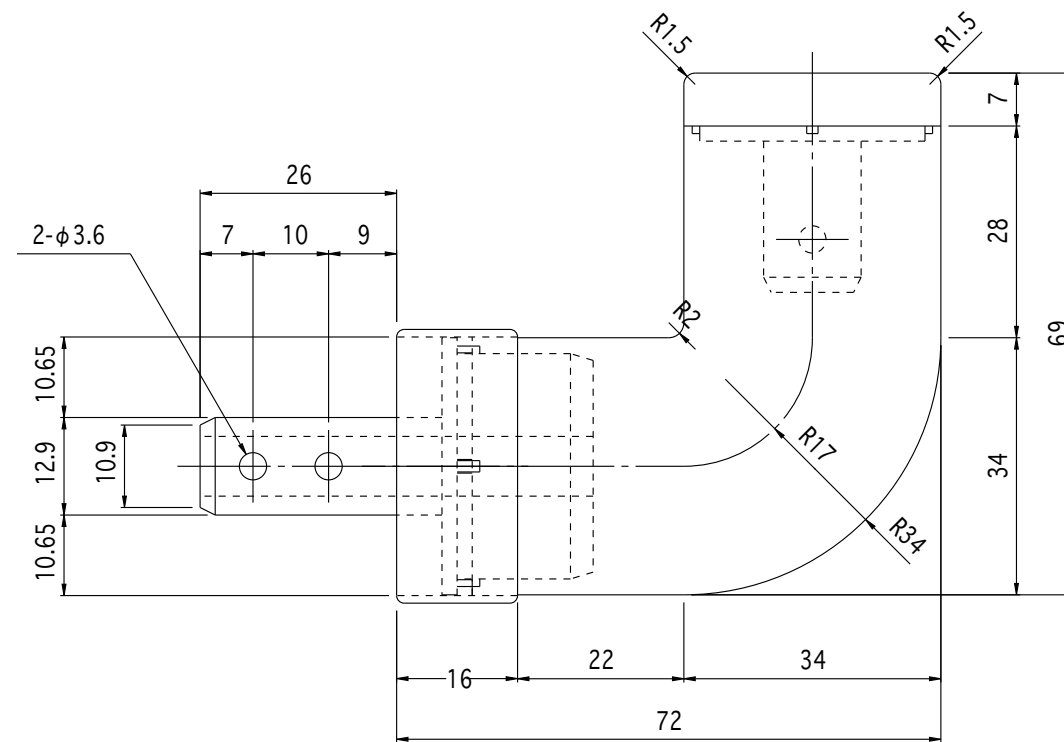

Z矢视图 (リベット詳細図)

色
チョコレート
木目ライトブラウン

品番	名	称	数量	材	質	表面	処	理	備	考	記	事	名	称	製	図	月	日	承	認	検	図	設	計	製	図	
													ア	プ	ロ	ー	チ										
													横	曲	リ	エ	ン	ド	-	P	C						
													横	曲	リ	エ	ン	ド	-	木	目	L	B				
															尺												
															度												
																1/1											