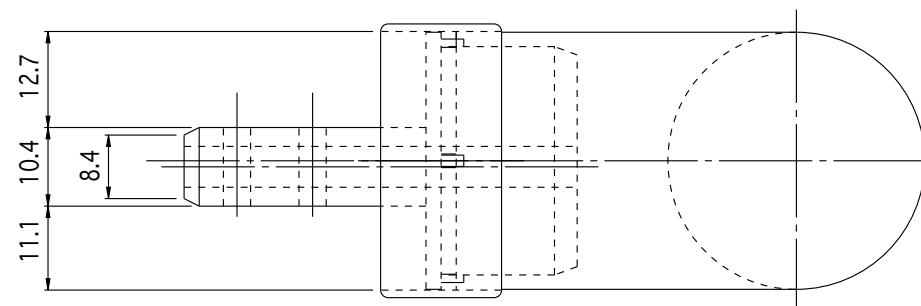

Z矢视图 (リベット詳細図)

色
チョコレート
木目ライトブラウン

品番	名	称	数量	材	質	表面	処	理	備	考	記	事	名	称	製	図	月	日	承	認	検	図	設	計	製	図	
													ア	プ	ロ	ー	チ										
													横	曲	リ	エ	ン	ド	-	P	C						
													横	曲	リ	エ	ン	ド	-	木	目	L	B				
															尺												
															度												
																1/1											