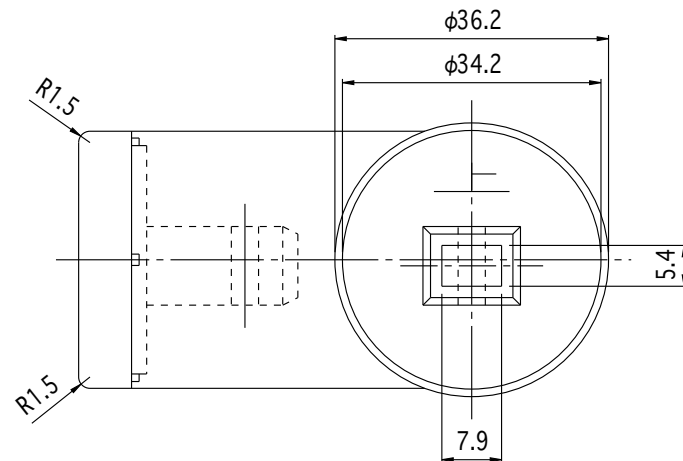

Z矢视图 (リベット詳細図)

色
チョコレート
木目ライトブラウン

品番	名	称	数量	材	質	表面	処	理	備	考	記	事	名	称	製	図	月	日	承	認	検	図	設	計	製	図	
													ア	プ	ロ	ー	チ										
													横	曲	リ	エ	ン	ド	-	P	C						
													横	曲	リ	エ	ン	ド	-	木	目	L	B				
															尺												
															度												
																1/1											