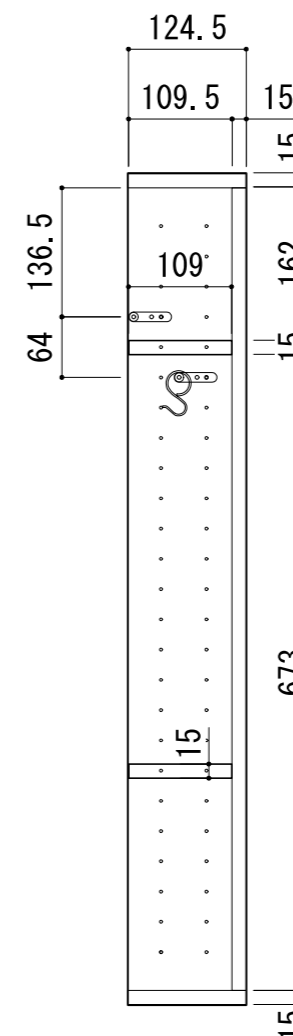

※当図面はイメージ及び寸法の確認用であり、発注時には納まり、下地等の打合せが必要です。
 ※躯体の状況をご確認ください。
 ※施工方法、構成およびサイズにより、お見積り価格が変わります。

※□、▲には色記号 (LW・IJ・AJ) が入ります。

南海プライウッド株式会社

商品名

壁厚ニッチ収納 アドキューブ

セット品番

ベースボックスプラン
AS000014LW

作成日

2021年12月10日

縮尺

1/8