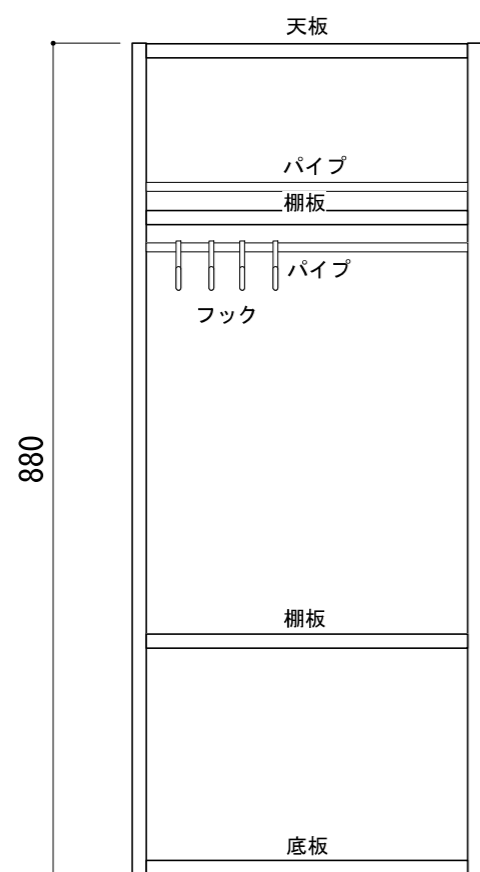

※当図面はイメージ及び寸法の確認用であり、発注時には納まり、下地等の打合せが必要です。
 ※躯体の状況をご確認ください。
 ※施工方法、構成およびサイズにより、お見積り価格が変わります。

※□、▲には色記号 (LW・IJ・AJ) が入ります。

南海プライウッド株式会社

商品名

壁厚ニッチ収納 アドキューブ

セット品番

ベースボックスプラン
AS000014LW

作成日

2021年12月10日

縮尺

1/8