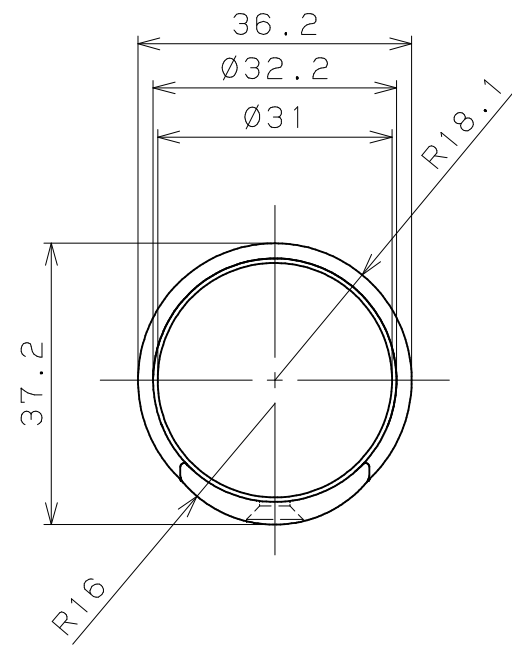

片番	訂正内容	日付	備考	押印	検印	承認
△				森	杉本	木村
△						

品名	商品コード	品番	表面仕上げ
32ステンアquareル 直ジョイント (ショット)	0403015	AQ-15SB	ショットブラスト仕上
32ステンアquareル 直ジョイント (鏡面)	0403035	AQ-15MI	鏡面仕上 (バフ研磨)

						記	名	BAUHAUS	製	図	月	日	承	○	検	○	設	○	製	○
						事	称	32ステンアquareル 直ジョイント					認	○	図	○	計	○	図	○
2	手すり棒固定ねじ	2	YUS550	生地脱脂	⊕皿ドリルねじ3.5×13		図						度	1						
1	直ジョイント 本体	1	SCS14	表参照			番						度	/						
品番	名	称	数量	材	質	表	面	処	理	備	考									