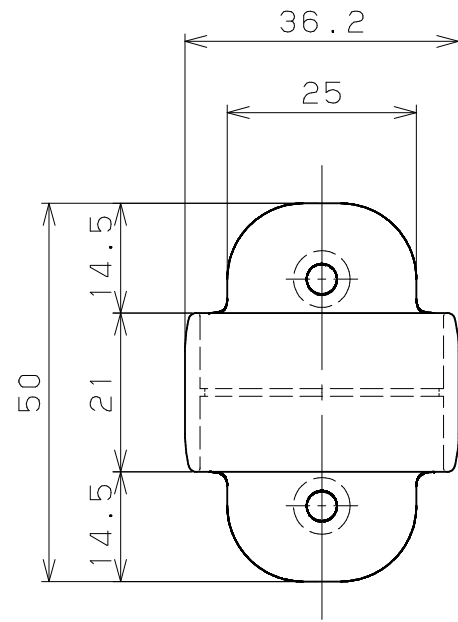

片番	訂正内容	日付	備考	押印	検印	承認
△				森	杉本	木村
△						

品名	商品コード	品番	表面仕上げ
32ステンアquareル 直ジョイント (ショット)	0403015	AQ-15SB	ショットブラスト仕上
32ステンアquareル 直ジョイント (鏡面)	0403035	AQ-15MI	鏡面仕上 (バフ研磨)

						記	名	BAUHAUS	製	図	月	日	承	○	検	○	設	○	製	○
						事	称	32ステンアquareル 直ジョイント					認	○	図	○	計	○	図	○
2	手すり棒固定ねじ	2	YUS550	生地脱脂	⊕皿ドリルねじ3.5×13		図						度	1						
1	直ジョイント 本体	1	SCS14	表参照			番						度	/						
品番	名	称	数量	材	質	表	面	処	理	備	考									