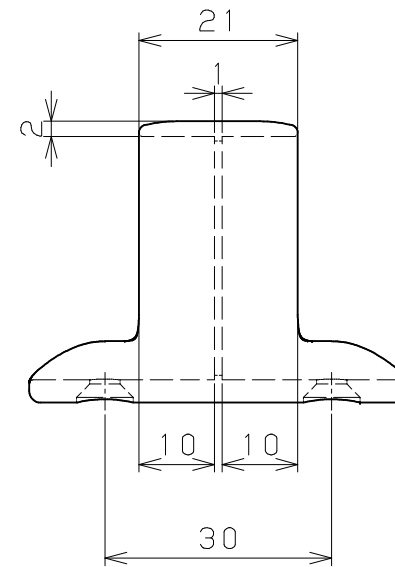

片番	訂正内容	日付	備考	押印	検印	承認
△				森	杉本	木村
△						

品名	商品コード	品番	表面仕上げ
32ステンアquareル 直ジョイント (ショット)	0403015	AQ-15SB	ショットブラスト仕上
32ステンアquareル 直ジョイント (鏡面)	0403035	AQ-15MI	鏡面仕上 (バフ研磨)

						記	名	BAUHAUS	製	図	月	日	承	○	検	○	設	○	製	○
						事	称	32ステンアquareル 直ジョイント					認	○	図	○	計	○	図	○
2	手すり棒固定ねじ	2	YUS550	生地脱脂	⊕皿ドリルねじ3.5×13		図						度	1						
1	直ジョイント 本体	1	SCS14	表参照			番						度	/						
品番	名	称	数量	材	質	表	面	処	理	備	考									