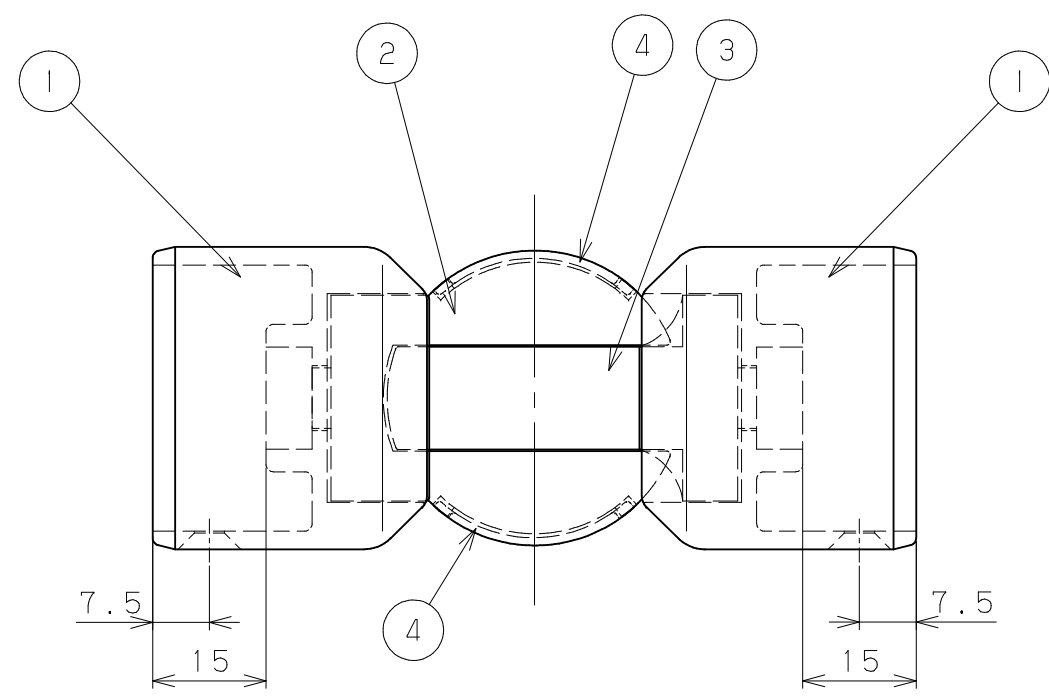

片番	訂正内容	日付	備考	押印	検印	検印
△1		..				
△2		..				

品名	商品コード	品番	色調	備考
BAUHAUSセレクトシリーズ 35自在ジョイント	040-1105	BD-18B	ブラウン	
	040-1106	BD-18G	ゴールド	
	040-1107	BD-18S	シルバー	

品番	名称	数量	材質	表面処理	備考
5	手すり取付ねじ	2	SWCH18	本体と同色塗装	⊕丸皿タッピンねじ1種清付3.5×20
4	35自在ジョイントキャップ	2	ABS	本体と同色塗装	
3	35自在ジョイントトップB	1	ZDC2	焼付塗装	
2	35自在ジョイントトップA	1	ZDC2	焼付塗装	
1	35自在ジョイント本体ベース	2	ZDC2	焼付塗装	

記事	名称	BAUHAUSプライトシリーズ 35自在ジョイント	製図月日	承認	検図	設計	製図
	図番		尺度	1/1	マツロク株式会社 MAZROC CO., LTD.