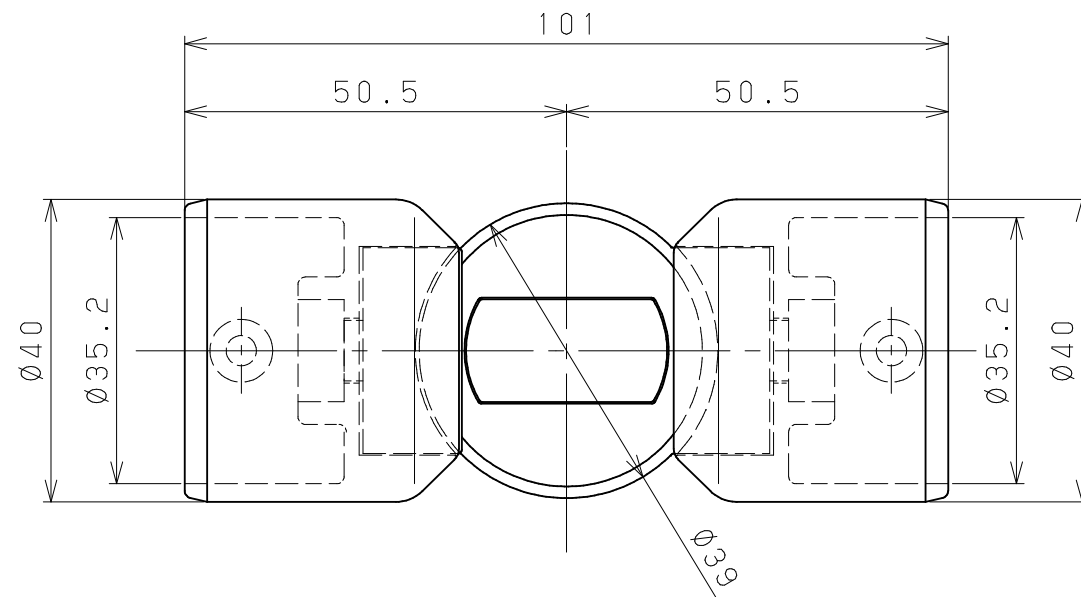

片番	訂正内容	日付	備考	押印	検印	検印
△1		..				
△2		..				

品名	商品コード	品番	色調	備考
BAUHAUSセレクトシリーズ 35自在ジョイント	040-1105	BD-18B	ブラウン	
	040-1106	BD-18G	ゴールド	
	040-1107	BD-18S	シルバー	

品番	名称	数量	材質	表面処理	備考
5	手すり取付ねじ	2	SWCH18	本体と同色塗装	⊕丸皿タッピンねじ1種清付3.5×20
4	35自在ジョイントキャップ	2	ABS	本体と同色塗装	
3	35自在ジョイントトップB	1	ZDC2	焼付塗装	
2	35自在ジョイントトップA	1	ZDC2	焼付塗装	
1	35自在ジョイント本体ベース	2	ZDC2	焼付塗装	

記事	名称	BAUHAUSプライトシリーズ 35自在ジョイント	製図月日	承認	検図	設計	製図
	図番		尺度	1/1	マツロク株式会社 MAZROC CO., LTD.