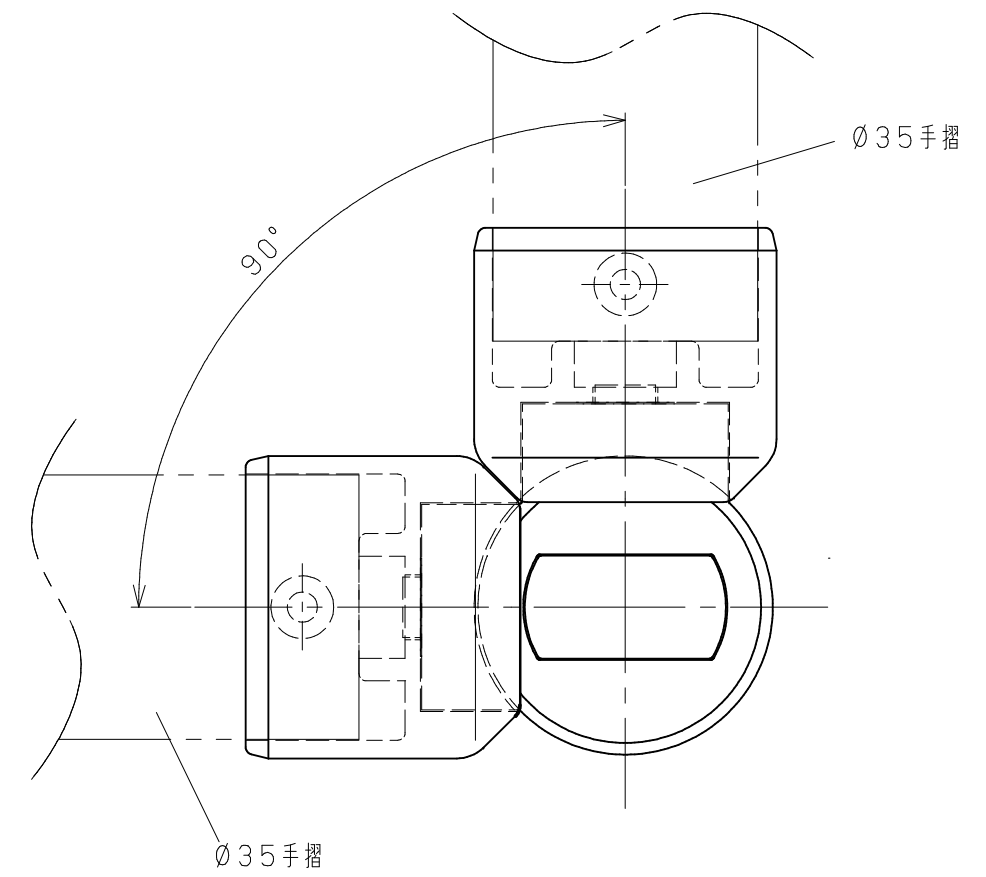

| 片番 | 訂正内容 | 日付 | 備考 | 押印 | 検印 | 検印 |
|----|------|----|----|----|----|----|
| △1 | | .. | | | | |
| △2 | | .. | | | | |

| 品名 | 商品コード | 品番 | 色調 | 備考 |
|------------------------------|----------|--------|------|----|
| BAUHAUSセレクトシリーズ 35自在ジョイント | 040-1105 | BD-18B | ブラウン | |
| | 040-1106 | BD-18G | ゴールド | |
| | 040-1107 | BD-18S | シルバー | |

| 品番 | 名称 | 数量 | 材質 | 表面処理 | 備考 |
|----|----------------|----|--------|---------|---------------------|
| 5 | 手すり取付ねじ | 2 | SWCH18 | 本体と同色塗装 | ⊕丸皿タッピンねじ1種清付3.5×20 |
| 4 | 35自在ジョイントキャップ | 2 | ABS | 本体と同色塗装 | |
| 3 | 35自在ジョイントトップB | 1 | ZDC2 | 焼付塗装 | |
| 2 | 35自在ジョイントトップA | 1 | ZDC2 | 焼付塗装 | |
| 1 | 35自在ジョイント本体ベース | 2 | ZDC2 | 焼付塗装 | |