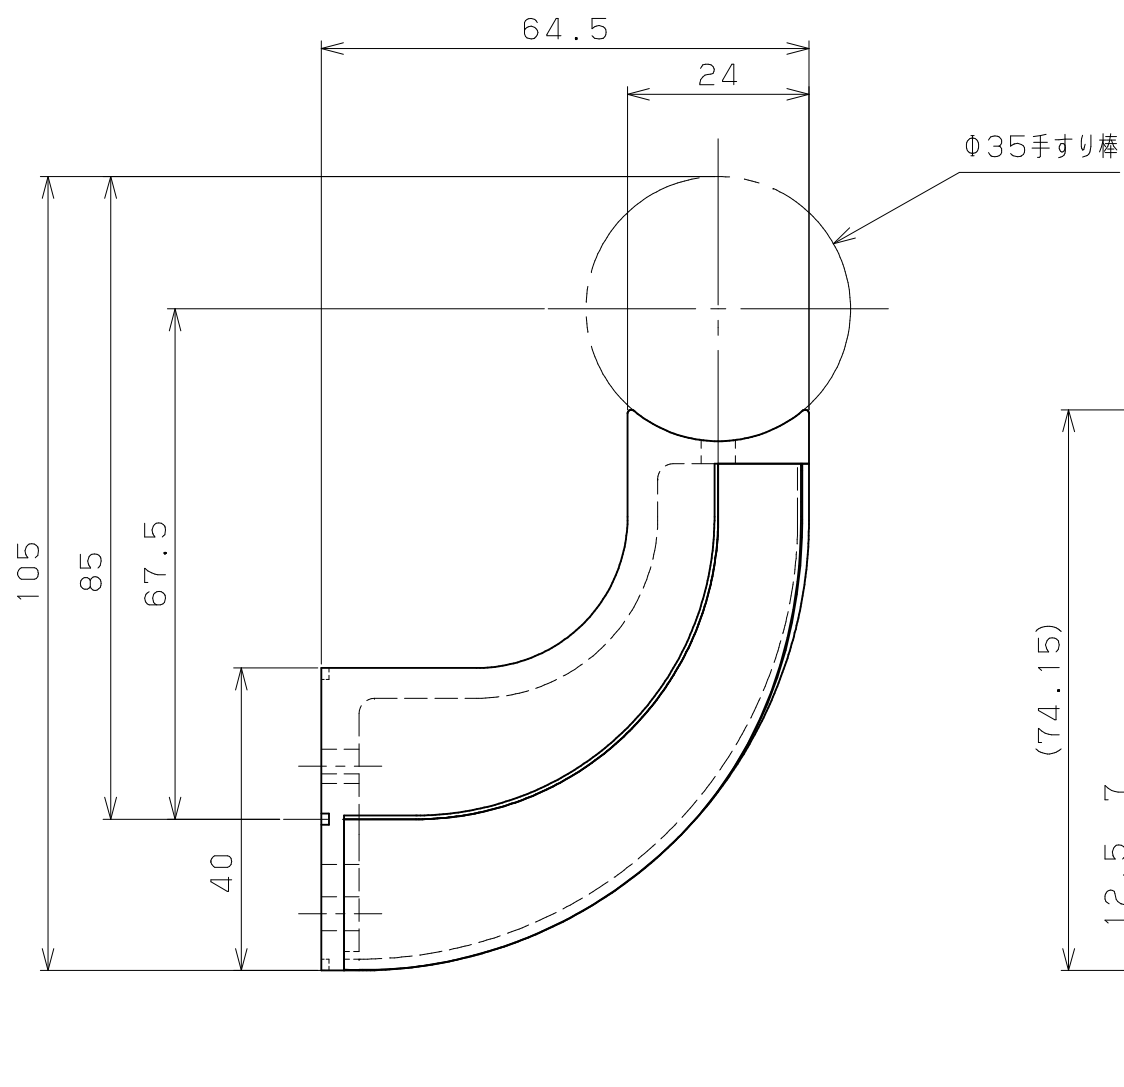

商品コード	品名	品番	色調
0405040	BAUHAUS セレクト35 ブラケット横型N カバー付	BD-54B	ブラウン
0405041		BD-54G	ゴールド
0405042		BD-54S	シルバー

片番	訂正内容	日付	備考	押印	検印	承認
△						
△						

品番	名称	数量	材質	表面処理	備考
4	手すり棒取付けねじ	2	SWCH18		⊕なベタッピンねじ1種溝付4×20
3	ブラケット取付けねじ	3	SWCH18		⊕なベタッピンねじ1種溝付4×40
2	35ブラケット横型N カバー	1	ABS	本体同色塗装	
1	35ブラケット横型N 本体	1	ZDC2	焼付塗装	

記号	内容
名	BAUHAUS セレクト 35ブラケット横型N カバー付 組図
図	
番	

製	図	月	日	承	認
尺	1		1		度

検	図	設	計	製	図
マツロク株式会社 MAZROC CO., LTD.					