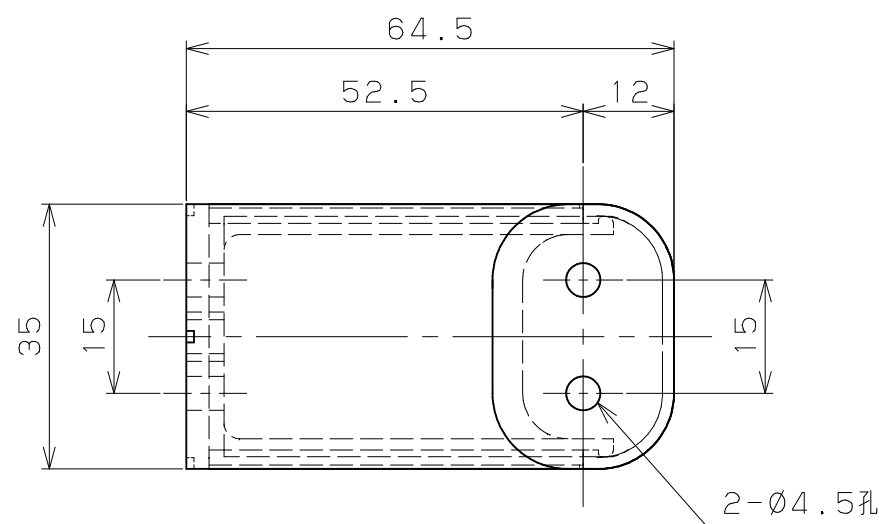

商品コード	品名	品番	色調
0405040	BAUHAUS セレクト35 ブラケット横型N カバー付	BD-54B	ブラウン
0405041		BD-54G	ゴールド
0405042		BD-54S	シルバー

片番	訂正内容	日付	備考	押印	検印	承認
△						
△						

品番	名称	数量	材質	表面処理	備考
4	手すり棒取付けねじ	2	SWCH18		⊕なベタッピンねじ1種溝付4×20
3	ブラケット取付けねじ	3	SWCH18		⊕なベタッピンねじ1種溝付4×40
2	35ブラケット横型N カバー	1	ABS	本体同色塗装	
1	35ブラケット横型N 本体	1	ZDC2	焼付塗装	

記号	内容
名	BAUHAUS セレクト 35ブラケット横型N カバー付 組図
図	
番	

製	図	月	日	承	認
尺	1		1		度

検	図	設	計	製	図
マツロク株式会社 MAZROC CO., LTD.					