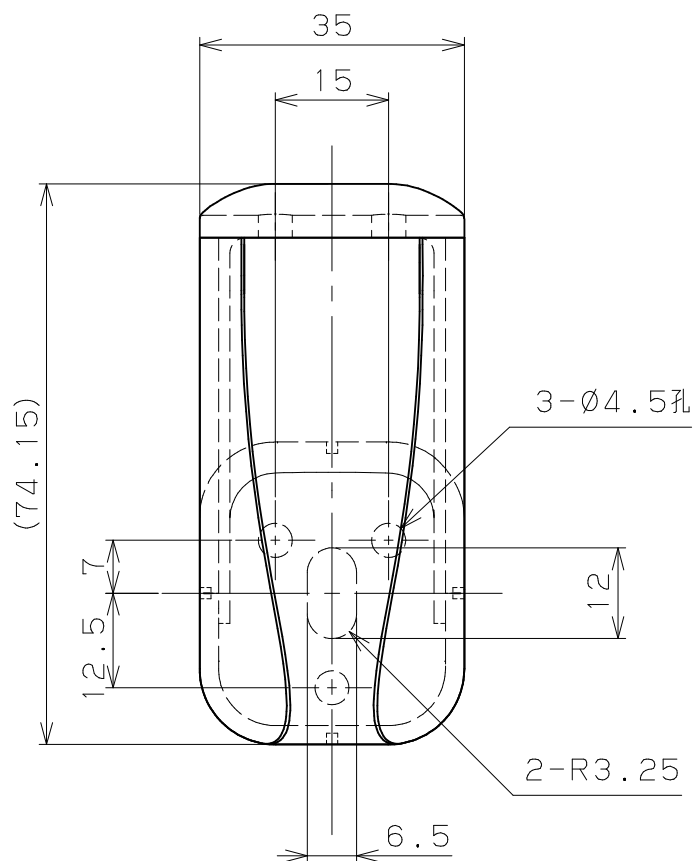

商品コード	品名	品番	色調
0405040	BAUHAUS セレクト35 ブラケット横型N カバー付	BD-54B	ブラウン
0405041		BD-54G	ゴールド
0405042		BD-54S	シルバー

片番	訂正内容	日付	備考	押印	検印	承認
△						
△						

品番	名称	数量	材質	表面処理	備考
4	手すり棒取付けねじ	2	SWCH18		⊕なベタッピンねじ1種溝付4×20
3	ブラケット取付けねじ	3	SWCH18		⊕なベタッピンねじ1種溝付4×40
2	35ブラケット横型N カバー	1	ABS	本体同色塗装	
1	35ブラケット横型N 本体	1	ZDC2	焼付塗装	

記号	内容
名	BAUHAUS セレクト 35ブラケット横型N カバー付 組図
図	
番	

製	図	月	日	承	認
尺	1		1		度

検	図	設	計	製	図
マツロク株式会社 MAZROC CO., LTD.					