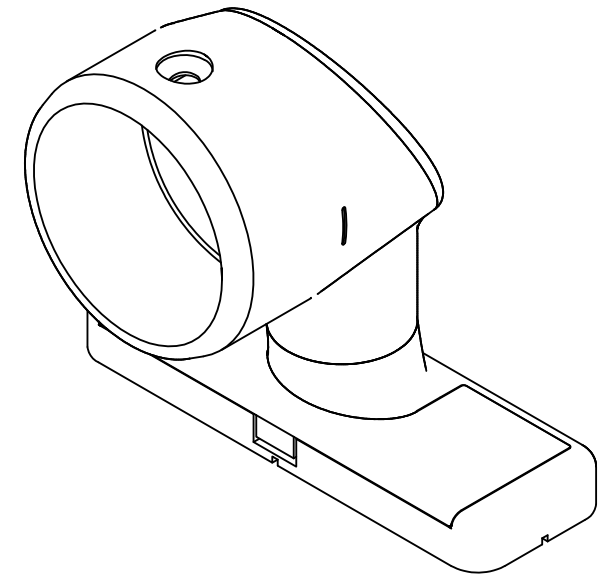

片番	訂正内容	日付	備考	押印	検印	承認
△						
△						

品名	商品コード	品番	色	備考
BAUHAUSセレクト	0405060	BD-58B	ブラウン	
35首振スリムエンドブラケット	0405061	BD-58G	ゴールド	
カバー付	0405062	BD-58S	シルバー	

品番	名称	数量	材質	表面処理	備考
8	手すり取付けねじ	1	SWCH18	頭部本体と同色塗装 Ep-Fe/Zn 8CM1	⊕丸皿タップピンねじ1種3.5×20溝付
7	ブラケット取付けねじ	4	SWCH18	Ep-Fe/Zn 8CM1	⊕皿タップピンねじ1種4×40溝付
6	ばね座金	1	SWRH	Ep-Fe/Zn 8CM1	呼び5 外径Ø9.2 t=1.3
5	ジョイントねじ	1	SWCH18	Ep-Fe/Zn 8CM1	⊕トラス小ねじM5×15
4	首部ねじ隠しカバー	1	ABS	本体と同色塗装	
3	(首振)スリムエンドブラケット座カバー	1	ABS	本体と同色塗装	
2	首振スリムエンドブラケット座	1	ZDC2	アクリル焼付塗装	
1	35首部	1	ZDC2	アクリル焼付塗装	

記事	記	名称 BAUHAUSセレクト 35首振スリムエンドブラケット カバー付	製	図	月	日	承	検	設	製
	事		認	図	計	図				
	番		尺	度	1	/	1			

マツ穴株式会社
MAZROC CO., LTD.