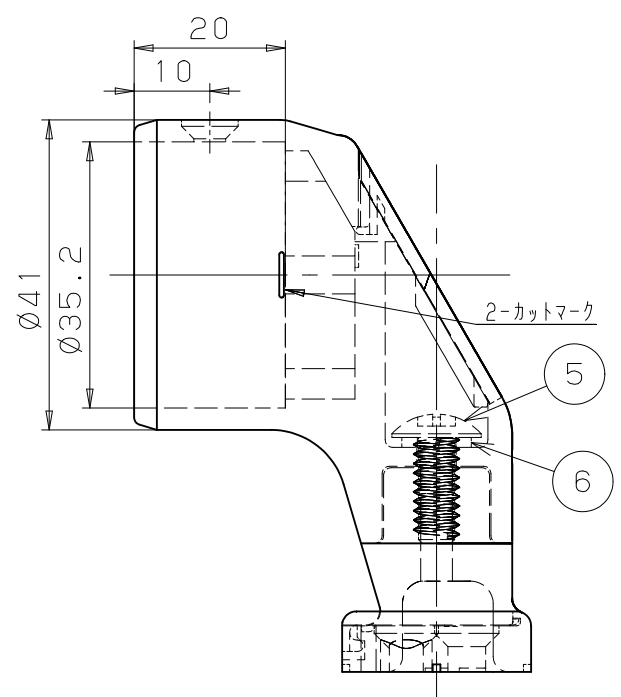

片番	訂正内容	日付	備考	押印	検印	承認
△						
△						

品名	商品コード	品番	色	備考
BAUHAUSセレクト	0405060	BD-58B	ブラウン	
35首振スリムエンドブラケット	0405061	BD-58G	ゴールド	
カバー付	0405062	BD-58S	シルバー	

品番	名称	数量	材質	表面処理	備考
8	手すり取付けねじ	1	SWCH18	頭部本体と同色塗装 Ep-Fe/Zn 8CM1	⊕丸皿タップピンねじ1種3.5×20溝付
7	ブラケット取付けねじ	4	SWCH18	Ep-Fe/Zn 8CM1	⊕皿タップピンねじ1種4×40溝付
6	ばね座金	1	SWRH	Ep-Fe/Zn 8CM1	呼び5 外径Ø9.2 t=1.3
5	ジョイントねじ	1	SWCH18	Ep-Fe/Zn 8CM1	⊕トラス小ねじM5×15
4	首部ねじ隠しカバー	1	ABS	本体と同色塗装	
3	(首振)スリムエンドブラケット座カバー	1	ABS	本体と同色塗装	
2	首振スリムエンドブラケット座	1	ZDC2	アクリル焼付塗装	
1	35首部	1	ZDC2	アクリル焼付塗装	

記事	記	名称 BAUHAUSセレクト 35首振スリムエンドブラケット カバー付	製	図	月	日	承	検	設	製
	事		認	図	計	図				
	番		尺	度	1	/	1			

マツ穴株式会社
MAZROC CO., LTD.