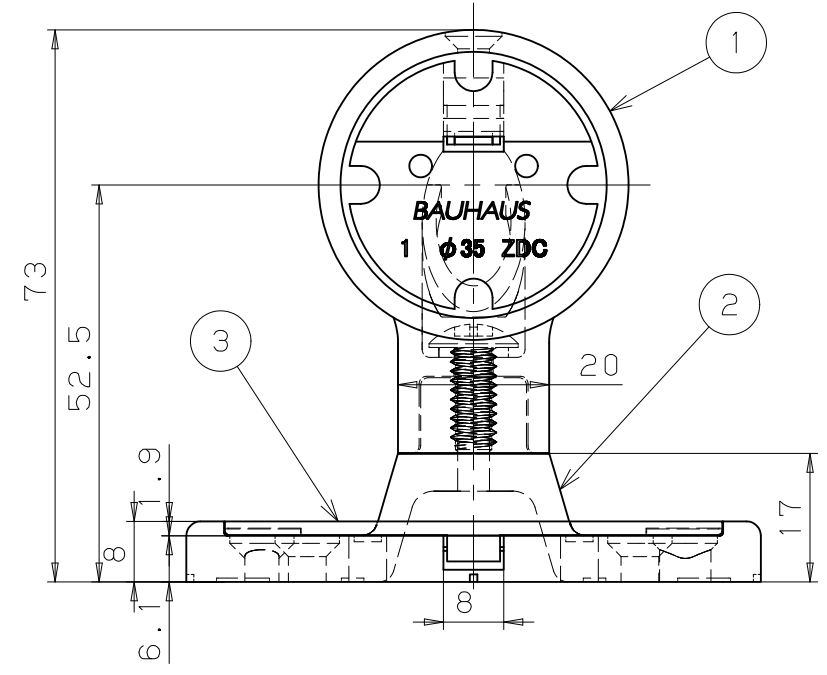

片番	訂正内容	日付	備考	押印	検印	承認
△						
△						

品名	商品コード	品番	色	備考
BAUHAUSセレクト	0405060	BD-58B	ブラウン	
35首振スリムエンドブラケット	0405061	BD-58G	ゴールド	
カバー付	0405062	BD-58S	シルバー	

品番	名称	数量	材質	表面処理	備考
8	手すり取付けねじ	1	SWCH18	頭部本体と同色塗装 Ep-Fe/Zn 8CM1	⊕丸皿タップピンねじ1種3.5×20溝付
7	ブラケット取付けねじ	4	SWCH18	Ep-Fe/Zn 8CM1	⊕皿タップピンねじ1種4×40溝付
6	ばね座金	1	SWRH	Ep-Fe/Zn 8CM1	呼び5 外径Ø9.2 t=1.3
5	ジョイントねじ	1	SWCH18	Ep-Fe/Zn 8CM1	⊕トラス小ねじM5×15
4	首部ねじ隠しカバー	1	ABS	本体と同色塗装	
3	(首振)スリムエンドブラケット座カバー	1	ABS	本体と同色塗装	
2	首振スリムエンドブラケット座	1	ZDC2	アクリル焼付塗装	
1	35首部	1	ZDC2	アクリル焼付塗装	

記事	記	名称 BAUHAUSセレクト 35首振スリムエンドブラケット カバー付	製	図	月	日	承	検	設	製
	事		認	図	計	図				
	番		尺	度	1	/	1			

マツ穴株式会社
MAZROC CO., LTD.