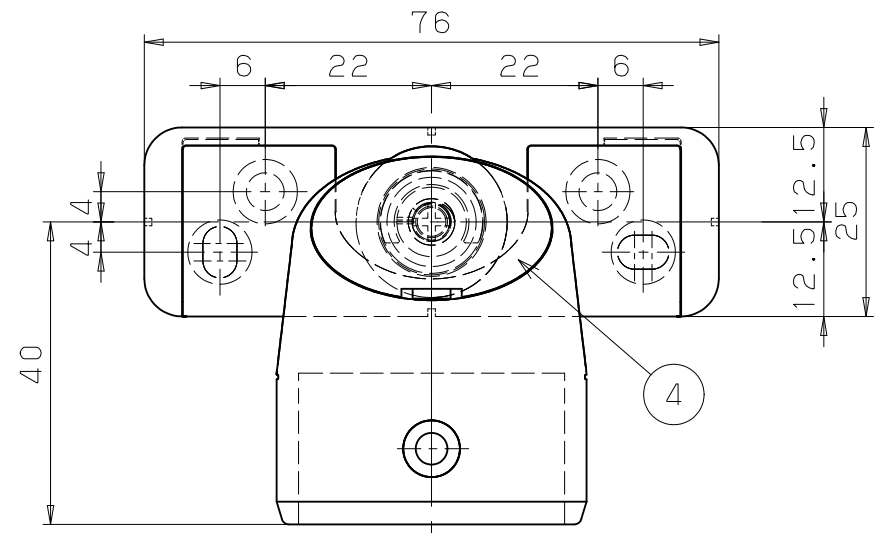

片番	訂正内容	日付	備考	押印	検印	承認
△						
△						

品名	商品コード	品番	色	備考
BAUHAUSセレクト	0405060	BD-58B	ブラウン	
35首振スリムエンドブラケット	0405061	BD-58G	ゴールド	
カバー付	0405062	BD-58S	シルバー	

品番	名称	数量	材質	表面処理	備考
8	手すり取付けねじ	1	SWCH18	頭部本体と同色塗装 Ep-Fe/Zn 8CM1	⊕丸皿タップピンねじ1種3.5×20溝付
7	ブラケット取付けねじ	4	SWCH18	Ep-Fe/Zn 8CM1	⊕皿タップピンねじ1種4×40溝付
6	ばね座金	1	SWRH	Ep-Fe/Zn 8CM1	呼び5 外径Ø9.2 t=1.3
5	ジョイントねじ	1	SWCH18	Ep-Fe/Zn 8CM1	⊕トラス小ねじM5×15
4	首部ねじ隠しカバー	1	ABS	本体と同色塗装	
3	(首振)スリムエンドブラケット座カバー	1	ABS	本体と同色塗装	
2	首振スリムエンドブラケット座	1	ZDC2	アクリル焼付塗装	
1	35首部	1	ZDC2	アクリル焼付塗装	

記事	記	名称 BAUHAUSセレクト 35首振スリムエンドブラケット カバー付	製	図	月	日	承	検	設	製
	事		認	図	計	図				
	番		尺	度	1	/	1			

マツ穴株式会社
MAZROC CO., LTD.