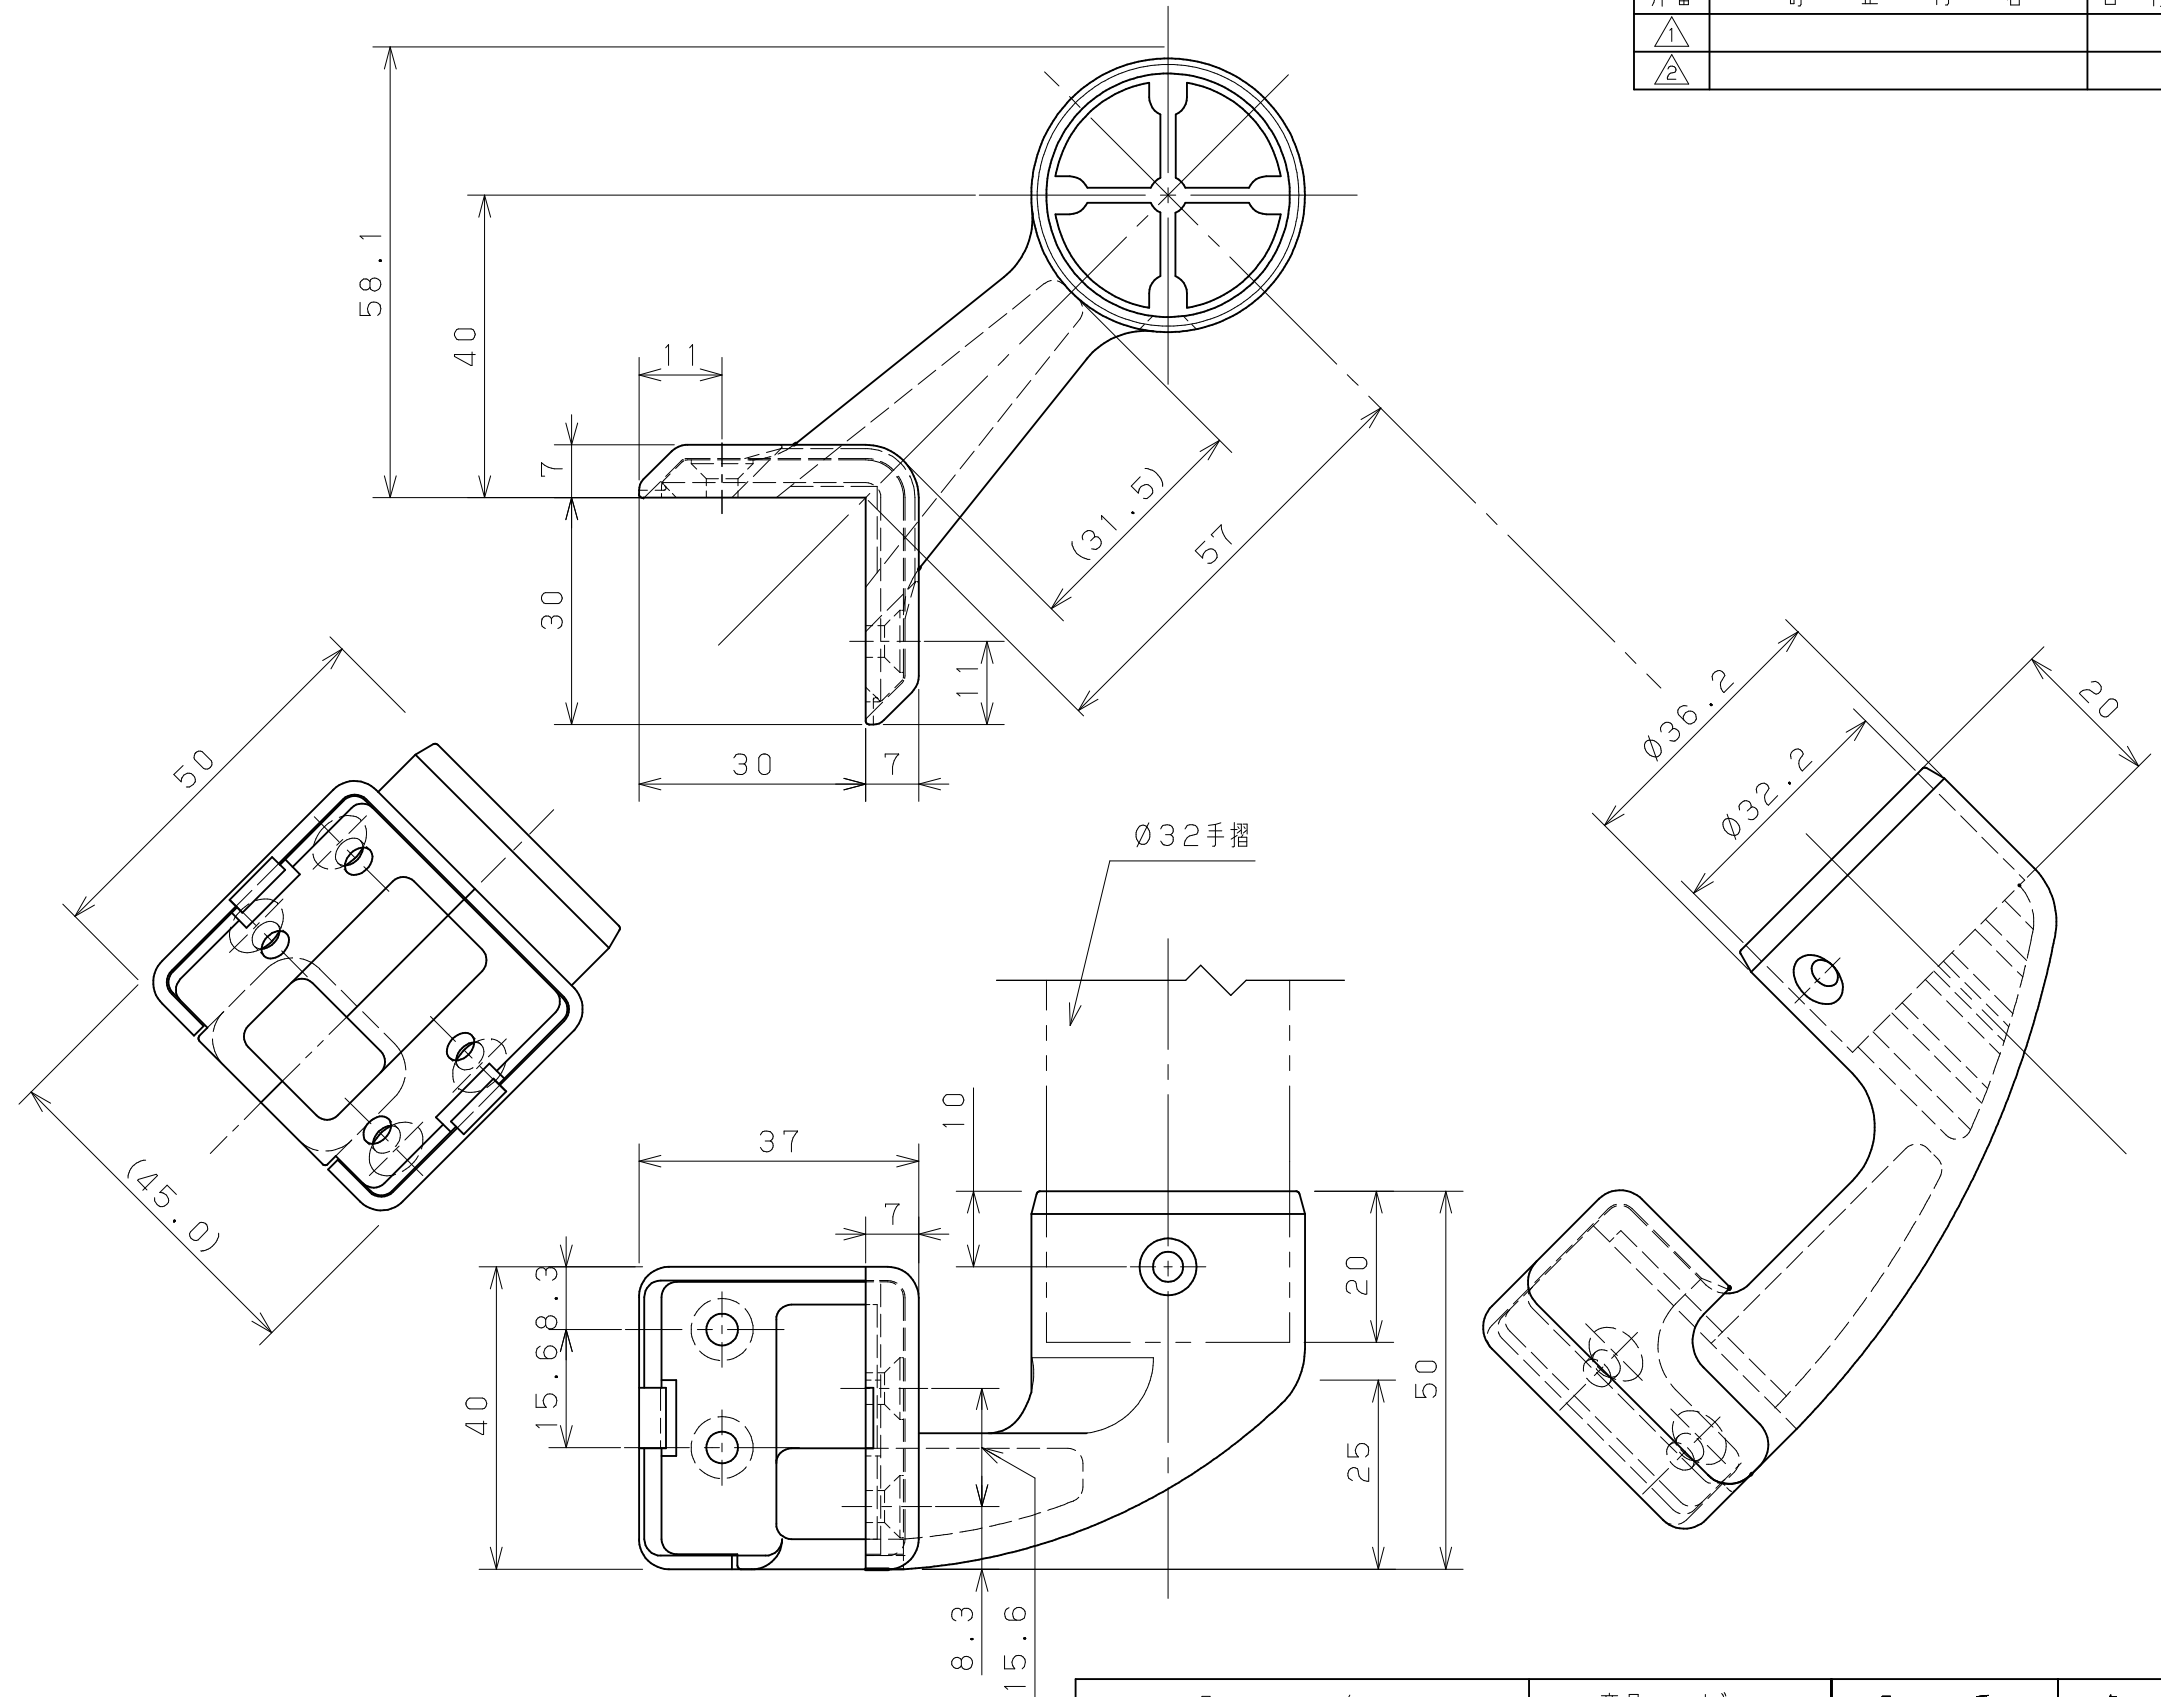

片番	訂正内容	日付	備考	押印	確認
△					
△					

品名	商品コード	品番	色調	備考
BAUHAUSセレクトシリーズ 32出隅フ ラケットカバー付	040-1375	BE-14B	ブ ラウン	
	040-1376	BE-14G	コ ールド	

4	手すり固定ねじ	1	SWCH18	本体と同色塗装	⊕丸タッピンねじ1種溝付3.5×20	記 事 名称 図 番 製 図 月 日 承認 検 図 設 計 製 図	BAUHAUSセレクトシリーズ 32出隅フ ラケットカバー付	尺 度 1 / 1 /	マツ六株式会社 MAZROC CO., LTD.
3	本体取付けねじ	4	SWCH18	ユニクロメッキ	⊕タッピンねじ1種溝付3.5×40				
2	化粧キャップ	1	ABS	本体と同色塗装	Ø35用と兼用				
1	32出隅フ ラケット本体	1	ZDC2						
品番	名 称	数量	材 質	表 面 処 理	備 考				