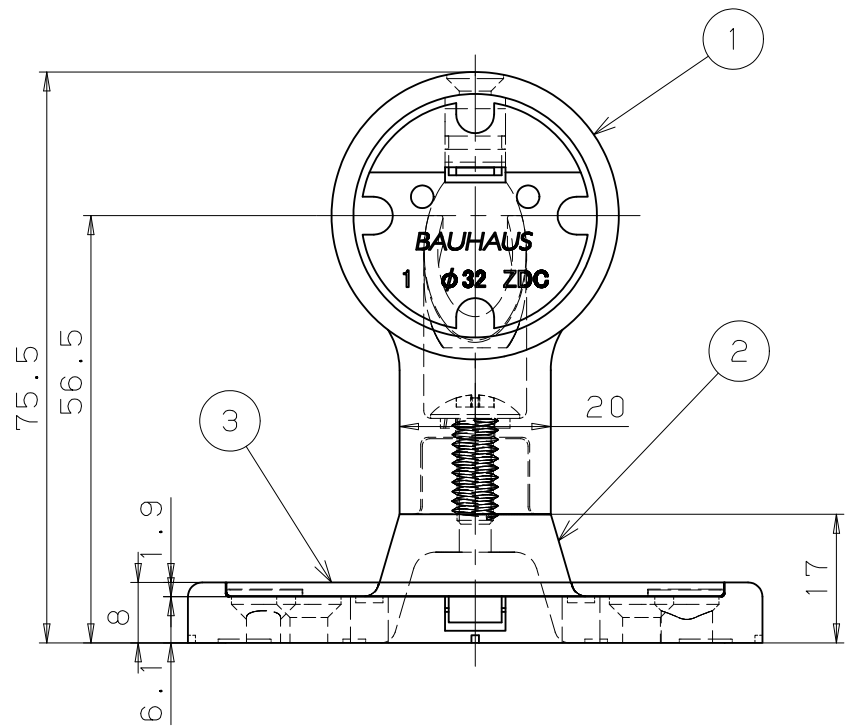

片番	訂正内容	日付	備考	押印	検印	承認
△						
△						

品名	商品コード	品番	色	備考
BAUHAUSセレクト	0406060	BE-58B	ブラウン	
32首振スリムエンドブラケット	0406061	BE-58G	ゴールド	
カバー付	0406062	BE-58S	シルバー	

品番	名称	数量	材質	表面処理	備考
8	手すり取付けねじ	1	SWCH18	頭部本体と同色塗装 Fe-Fe/Zn 8CM1	⊕丸皿タッピンねじ1種3.5X20満付
7	ブラケット取付けねじ	4	SWCH18	Ep-Fe/Zn 8CM1	⊕皿タッピンねじ1種4X40満付
6	ばね座金	1	SWRH	Ep-Fe/Zn 8CM1	呼び5 外径Ø9.2 t=1.3
5	ジョイントねじ	1	SWCH18	Ep-Fe/Zn 8CM1	⊕トラス小ねじM5X15
4	首部ねじ隠しカバー	1	ABS	本体と同色塗装	
3	(首振)スリムエンドブラケット座カバー	1	ABS	本体と同色塗装	
2	首振スリムエンドブラケット座	1	ZDC2	アクリル焼付塗装	
1	32首部	1	ZDC2	アクリル焼付塗装	

記	名称	BAUHAUSセレクト 32首振スリムエンドブラケット カバー付	製 図 月 日	承 認	検 図	設 計	製 図
	図 番		尺 度	マツロク株式会社 MAZROC CO., LTD.			