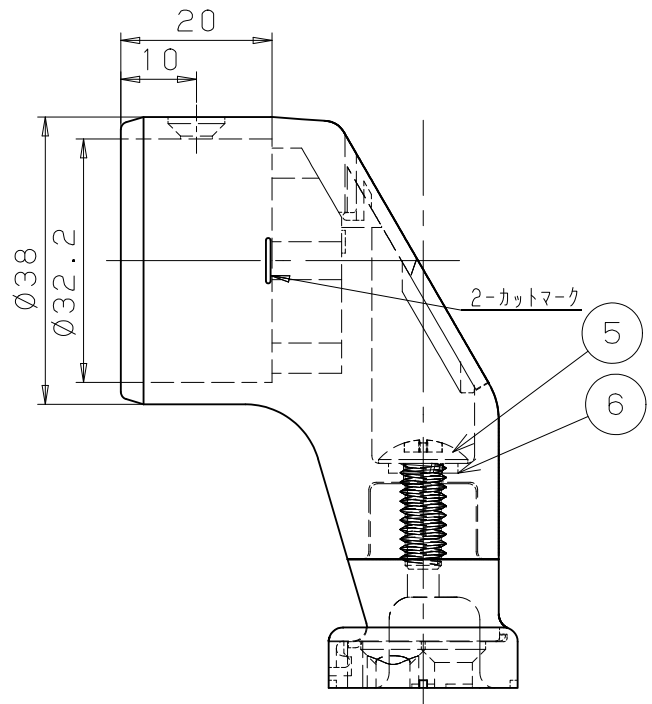

片番	訂正内容	日付	備考	押印	検印	承認
△						
△						

品名	商品コード	品番	色	備考
BAUHAUSセレクト	0406060	BE-58B	ブラウン	
32首振スリムエンドブラケット	0406061	BE-58G	ゴールド	
カバー付	0406062	BE-58S	シルバー	

品番	名称	数量	材質	表面処理	備考
8	手すり取付けねじ	1	SWCH18	頭部本体と同色塗装 Fe-Fe/Zn 8CM1	⊕丸皿タッピンねじ1種3.5X20満付
7	ブラケット取付けねじ	4	SWCH18	Ep-Fe/Zn 8CM1	⊕皿タッピンねじ1種4X40満付
6	ばね座金	1	SWRH	Ep-Fe/Zn 8CM1	呼び5 外径Ø9.2 t=1.3
5	ジョイントねじ	1	SWCH18	Ep-Fe/Zn 8CM1	⊕トラス小ねじM5X15
4	首部ねじ隠しカバー	1	ABS	本体と同色塗装	
3	(首振)スリムエンドブラケット座カバー	1	ABS	本体と同色塗装	
2	首振スリムエンドブラケット座	1	ZDC2	アクリル焼付塗装	
1	32首部	1	ZDC2	アクリル焼付塗装	

記	名称	BAUHAUSセレクト 32首振スリムエンドブラケット カバー付	製 図 月 日	承 認	検 図	設 計	製 図
	図 番		尺 度	マツロク株式会社 MAZROC CO., LTD.			