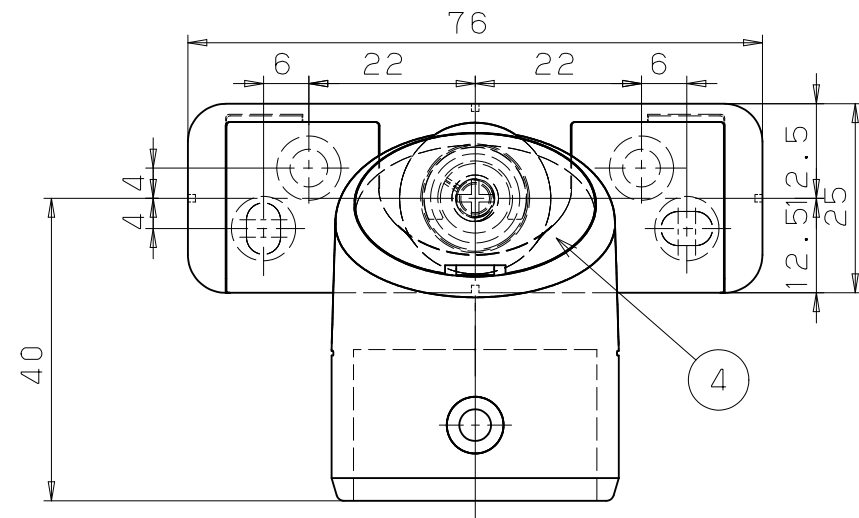

片番	訂正内容	日付	備考	押印	検印	承認
△						
△						

品名	商品コード	品番	色	備考
BAUHAUSセレクト	0406060	BE-58B	ブラウン	
32首振スリムエンドブラケット	0406061	BE-58G	ゴールド	
カバー付	0406062	BE-58S	シルバー	

品番	名称	数量	材質	表面処理	備考
8	手すり取付けねじ	1	SWCH18	頭部本体と同色塗装 Fe-Fe/Zn 8CM1	⊕丸皿タッピンねじ1種3.5X20満付
7	ブラケット取付けねじ	4	SWCH18	Ep-Fe/Zn 8CM1	⊕皿タッピンねじ1種4X40満付
6	ばね座金	1	SWRH	Ep-Fe/Zn 8CM1	呼び5 外径Ø9.2 t=1.3
5	ジョイントねじ	1	SWCH18	Ep-Fe/Zn 8CM1	⊕トラス小ねじM5X15
4	首部ねじ隠しカバー	1	ABS	本体と同色塗装	
3	(首振)スリムエンドブラケット座カバー	1	ABS	本体と同色塗装	
2	首振スリムエンドブラケット座	1	ZDC2	アクリル焼付塗装	
1	32首部	1	ZDC2	アクリル焼付塗装	

記	名称	BAUHAUSセレクト 32首振スリムエンドブラケット カバー付	製 図 月 日	承 認	検 図	設 計	製 図
	図 番		尺 度	マツロク株式会社 MAZROC CO., LTD.			