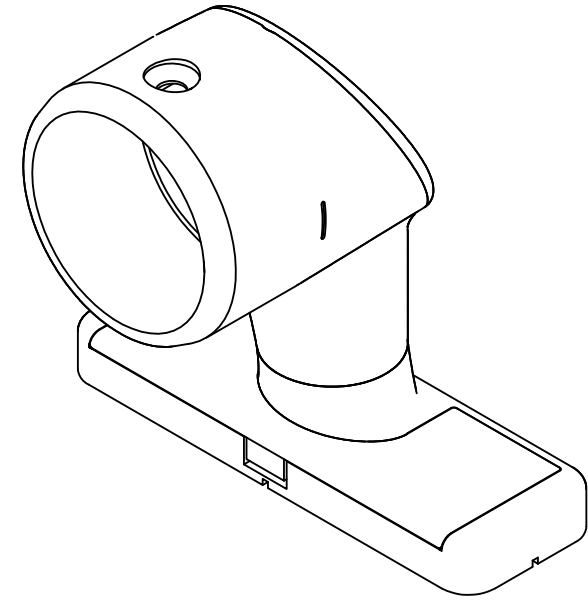

片番	訂正内容	日付	備考	押印	検印	承認
△						
△						

品名	商品コード	品番	色	備考
BAUHAUSセレクト	0406060	BE-58B	ブラウン	
32首振スリムエンドブラケット	0406061	BE-58G	ゴールド	
カバー付	0406062	BE-58S	シルバー	

品番	名称	数量	材質	表面処理	備考
8	手すり取付けねじ	1	SWCH18	頭部本体と同色塗装 Fe-Fe/Zn 8CM1	⊕丸皿タッピンねじ1種3.5X20満付
7	ブラケット取付けねじ	4	SWCH18	Ep-Fe/Zn 8CM1	⊕皿タッピンねじ1種4X40満付
6	ばね座金	1	SWRH	Ep-Fe/Zn 8CM1	呼び5 外径Ø9.2 t=1.3
5	ジョイントねじ	1	SWCH18	Ep-Fe/Zn 8CM1	⊕トラス小ねじM5X15
4	首部ねじ隠しカバー	1	ABS	本体と同色塗装	
3	(首振)スリムエンドブラケット座カバー	1	ABS	本体と同色塗装	
2	首振スリムエンドブラケット座	1	ZDC2	アクリル焼付塗装	
1	32首部	1	ZDC2	アクリル焼付塗装	

記	名称	BAUHAUSセレクト 32首振スリムエンドブラケット カバー付	製 図 月 日	承 認	検 図	設 計	製 図
	図 番		尺 度	マツロク株式会社 MAZROC CO., LTD.			