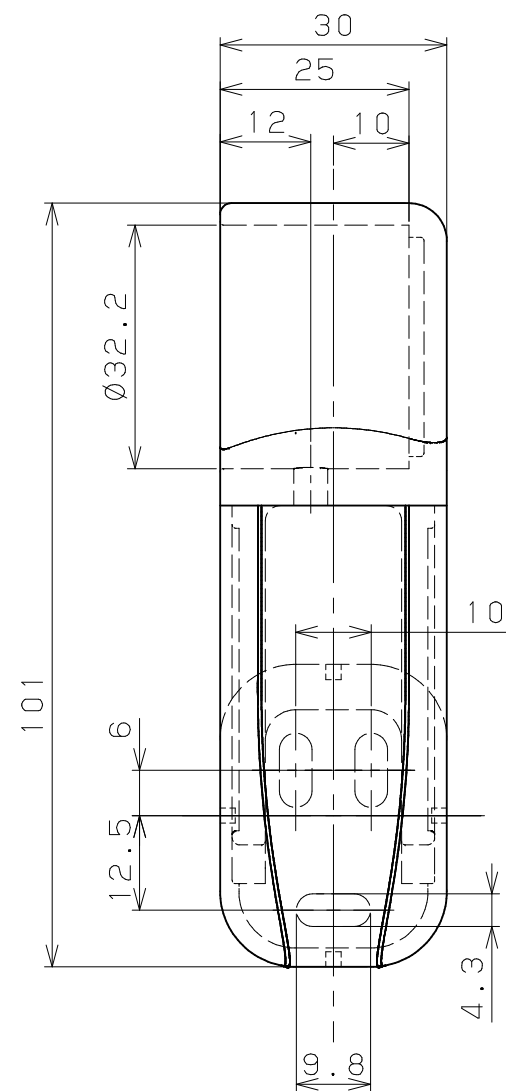

商品コード	品名	品番	色調
0406085	BAUHAUS セレクト32	BE-62RB	ブラウン
0406086	ベースプレート用エンドブラケット	BE-62RG	ゴールド
0406087	カバー付右用	BE-62RS	シルバー

片番	訂正内容	日付	備考	押印	検印	承認
△						
△						

4	手すり棒取付けねじ	1	SWCH18	Ep-Fe/Zn8CM1	④なベタッピンねじ1種溝付4x20
3	ブラケット取付けねじ	3	SWCH18	Ep-Fe/Zn8CM1	④なベタッピンねじ1種溝付4x20
2	BPブラケット用 カバー	1	ABS	塗装	
1	32BPエンドブラケットR 本体	1	ZDC2	焼付塗装	
品番	名称	数量	材質	表面処理	備考

記		名称	BAUHAUS セレクト32 ベースプレート用エンドブラケット カバー付右用 組図	製 図 月 日	承認	検 図	設 計	製 図
事		図 番		尺 度	1 / 1	マツメ株式会社 MAZROC CO., LTD.		