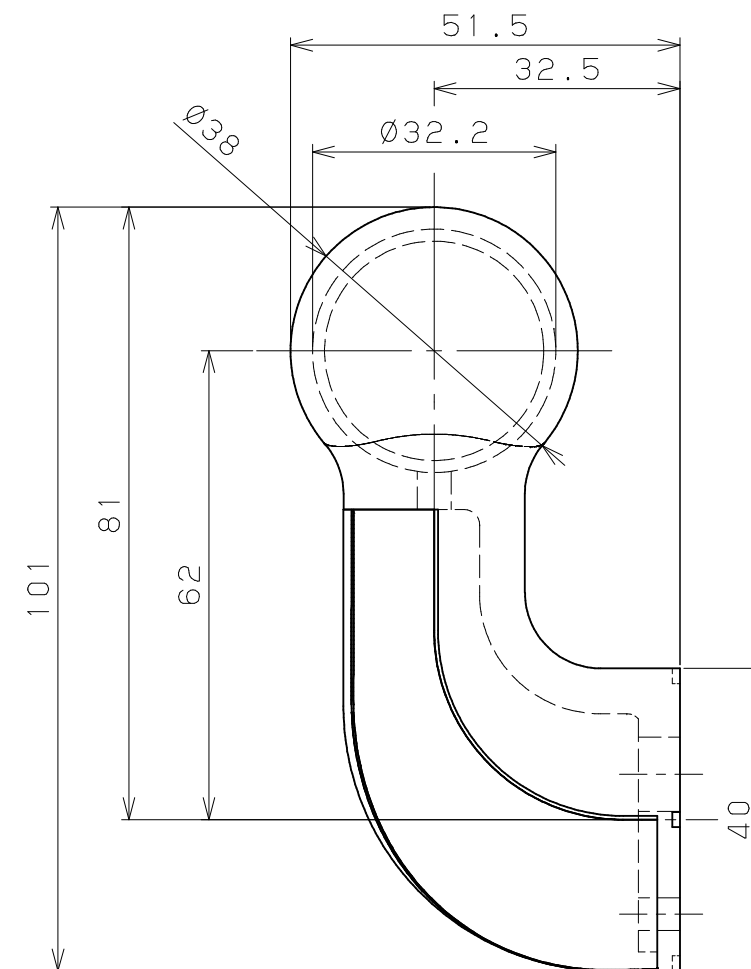

商品コード	品名	品番	色調
0406085	BAUHAUS セレクト32	BE-62RB	ブラウン
0406086	ベースプレート用エンドブラケット	BE-62RG	ゴールド
0406087	カバー付右用	BE-62RS	シルバー

片番	訂正内容	日付	備考	押印	検印	承認
△						
△						

4	手すり棒取付けねじ	1	SWCH18	Ep-Fe/Zn8CM1	④なベタッピンねじ1種溝付4x20
3	ブラケット取付けねじ	3	SWCH18	Ep-Fe/Zn8CM1	④なベタッピンねじ1種溝付4x20
2	BPブラケット用 カバー	1	ABS	塗装	
1	32BPエンドブラケットR 本体	1	ZDC2	焼付塗装	
品番	名称	数量	材質	表面処理	備考

記		名称	BAUHAUS セレクト32 ベースプレート用エンドブラケット カバー付右用 組図	製 図 月 日	承認	検 図	設 計	製 図
事		図 番		尺 度	1 / 1	マツメ株式会社 MAZROC CO., LTD.		