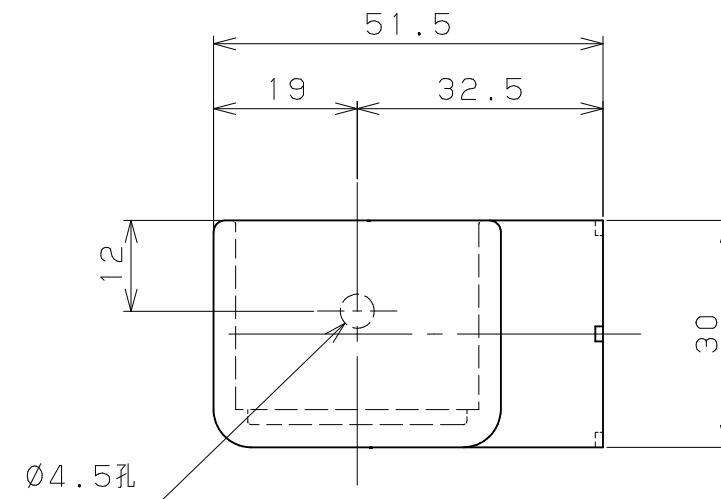

商品コード	品名	品番	色調
0406085	BAUHAUS セレクト32	BE-62RB	ブラウン
0406086	ベースプレート用エンドブラケット	BE-62RG	ゴールド
0406087	カバー付右用	BE-62RS	シルバー

片番	訂正内容	日付	備考	押印	検印	承認
△						
△						

4	手すり棒取付けねじ	1	SWCH18	Ep-Fe/Zn8CM1	④なベタッピンねじ1種溝付4x20
3	ブラケット取付けねじ	3	SWCH18	Ep-Fe/Zn8CM1	④なベタッピンねじ1種溝付4x20
2	BPブラケット用 カバー	1	ABS	塗装	
1	32BPエンドブラケットR 本体	1	ZDC2	焼付塗装	
品番	名称	数量	材質	表面処理	備考

記		名称	BAUHAUS セレクト32 ベースプレート用エンドブラケット カバー付右用 組図	製 図 月 日	承認	検 図	設 計	製 図
事		図 番		尺 度	1 / 1	マツメ株式会社 MAZROC CO., LTD.		