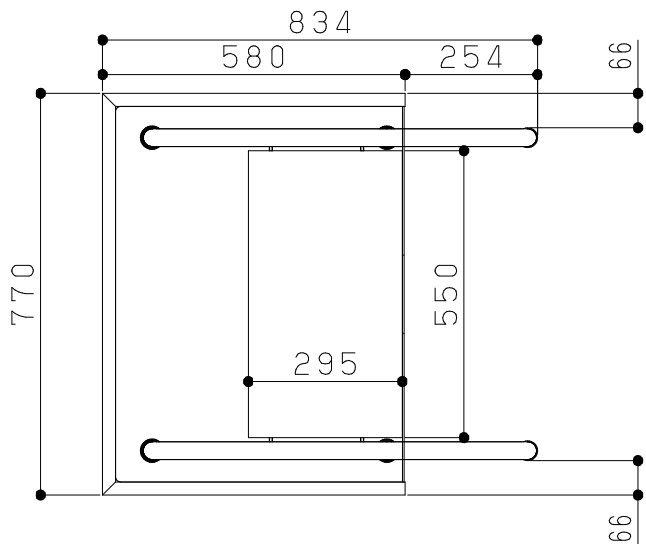

片番	訂正内容	日付	備考	押印	検印	承認
△		..				
△		..				

商品コード	商品名	品番	色
0403858	たよレールdanロータイプ	BZD-08WD	木目ダーク
0403868	両手すり踏み台付	BZD-08WN	木目ナチュラル

- 付属品一覧
- 手すりユニット固定ねじ (M6×10) 8個
  - 六角穴付き止めねじ (M8×40) 4本
  - ゴムシート (Ø46 t0.5) 4枚
  - 支柱固定ねじ (M8×20) 8本
  - 穴隠しキャップ 7個
  - ゴムワッシャー 8個
  - 踏み台高さ調整ねじ (M6×10) 4個
  - 踏み台固定ねじ (M8×14) 3個
  - ばね座金 (M8Ø15) 3枚
  - 平座金 (M8Ø17) 3枚

品番	名称	数量	材質	表面処理	備考
4	踏み台	1	スチール	指定色塗装	
3	支柱	4	スチール	指定色塗装	
2	手すりユニット	2	樹脂・鉄・アルミ等	指定色塗装	
1	ベースプレート	1	スチール+樹脂	指定色塗装	

記	名	たよレールdan	製	図	月	日	承	認	検	印	設	計	製	図
事	称	BZD-08WD/WN	尺	度	1	/	10							
	番		マツ穴株式会社 MAZROC CO., LTD.											