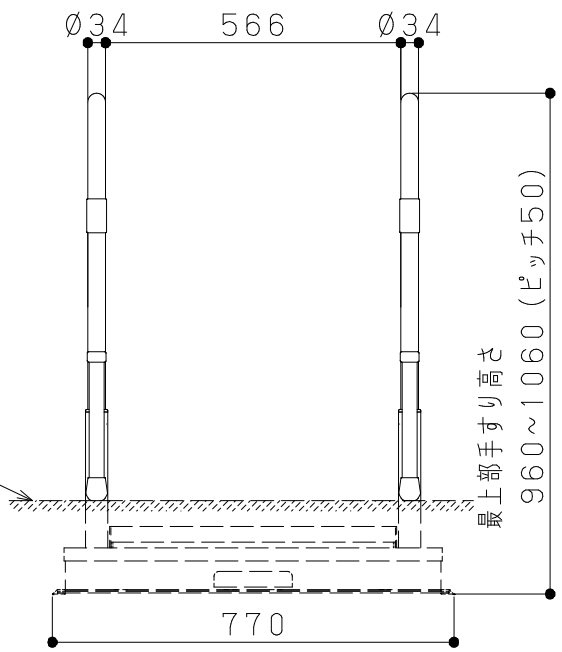

片番	訂正内容	日付	備考	押印	検印	承認
△		..				
△		..				

商品コード	商品名	品番	色
0403858	たよレールdanロータイプ	BZD-08WD	木目ダーク
0403868	両手すり踏み台付	BZD-08WN	木目ナチュラル

- 付属品一覧
- 手すりユニット固定ねじ (M6×10) 8個
  - 六角穴付き止めねじ (M8×40) 4本
  - ゴムシート (Ø46 t0.5) 4枚
  - 支柱固定ねじ (M8×20) 8本
  - 穴隠しキャップ 7個
  - ゴムワッシャー 8個
  - 踏み台高さ調整ねじ (M6×10) 4個
  - 踏み台固定ねじ (M8×14) 3個
  - ばね座金 (M8Ø15) 3枚
  - 平座金 (M8Ø17) 3枚

品番	名称	数量	材質	表面処理	備考
4	踏み台	1	スチール	指定色塗装	
3	支柱	4	スチール	指定色塗装	
2	手すりユニット	2	樹脂・鉄・アルミ等	指定色塗装	
1	ベースプレート	1	スチール+樹脂	指定色塗装	

記	名	たよレールdan	製	図	月	日	承	認	検	印	設	計	製	図
事	称	BZD-08WD/WN	尺	度	1	/	10							
	番		マツ穴株式会社 MAZROC CO., LTD.											