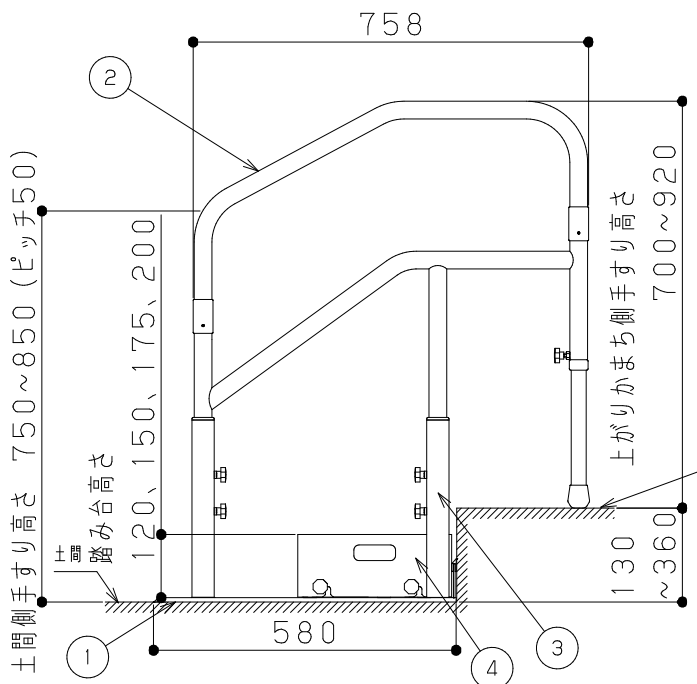

片番	訂正内容	日付	備考	押印	検印	承認
△		..				
△		..				

商品コード	商品名	品番	色
0403858	たよレールdanロータイプ	BZD-08WD	木目ダーク
0403868	両手すり踏み台付	BZD-08WN	木目ナチュラル

- 付属品一覧
- 手すりユニット固定ねじ (M6×10) 8個
  - 六角穴付き止めねじ (M8×40) 4本
  - ゴムシート (Ø46 t0.5) 4枚
  - 支柱固定ねじ (M8×20) 8本
  - 穴隠しキャップ 7個
  - ゴムワッシャー 8個
  - 踏み台高さ調整ねじ (M6×10) 4個
  - 踏み台固定ねじ (M8×14) 3個
  - ばね座金 (M8Ø15) 3枚
  - 平座金 (M8Ø17) 3枚

品番	名称	数量	材質	表面処理	備考
4	踏み台	1	スチール	指定色塗装	
3	支柱	4	スチール	指定色塗装	
2	手すりユニット	2	樹脂・鉄・アルミ等	指定色塗装	
1	ベースプレート	1	スチール+樹脂	指定色塗装	

記	名	たよレールdan	製	図	月	日	承	認	検	印	設	計	製	図
事	称	BZD-08WD/WN	尺	度	1	/	10							
	番		マツ穴株式会社 MAZROC CO., LTD.											