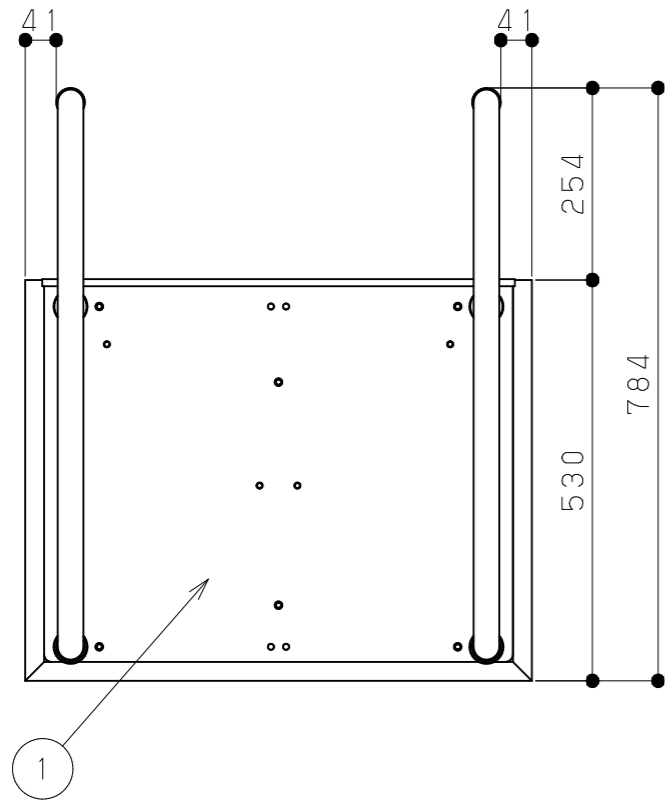

片番	訂正内容	日付	備考	押印	検印	承認
△		..				
△		..				

商品コード	品名	品番	色
0403963	たよレールdan省スペース	BZD-13WD	木目ダーク
0403967	ロータイプ両手すり踏み台無	BZD-13WN	木目ナチュラル

- 付属品一覧
 手すりユニット固定ねじ (M6×10) 8個
 六角穴付き止めねじ (M8×40) 4本
 ゴムシート (Ø46 t0.5) 4枚
 支柱固定ねじ (M8×20) 8本
 穴隠しキャップ 7個
 ゴムワッシャ8個

品番	名称	数量	材質	表面処理	備考	記事	名称	製図月日	承認	検印	設計	製図
3	支柱	4	スチール	指定色塗装		記事	たよレールdan BZD-13 (WD・WN)	製図月日	承認	検印	設計	製図
2	手すりDL型	2	樹脂・鉄・アルミ等	指定色塗装								
1	ベースプレート (省スペースdan型)	1	スチール+樹脂	指定色塗装								
							図番	尺度	1/10		マツ穴株式会社 MAZROC CO., LTD.	