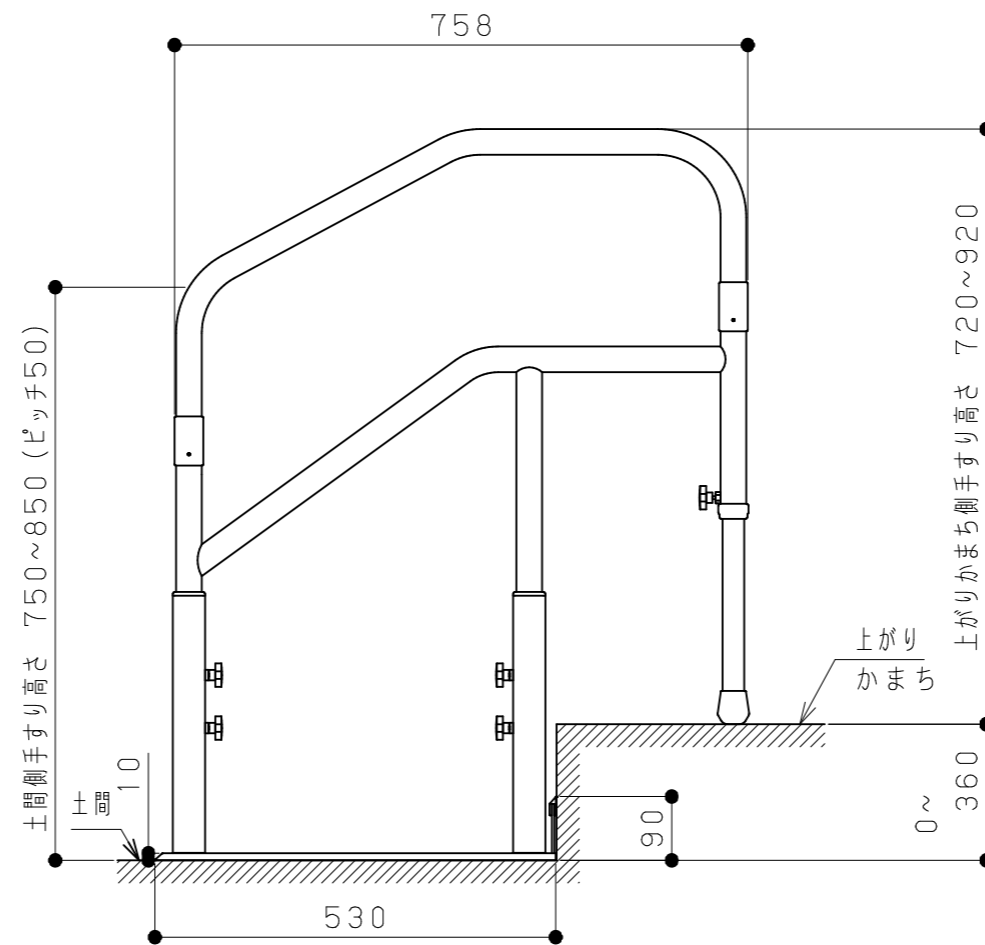

片番	訂正内容	日付	備考	押印	検印	承認
△		..				
△		..				

商品コード	品名	品番	色
0403963	たよレールdan省スペース	BZD-13WD	木目ダーク
0403967	ロータイプ両手すり踏み台無	BZD-13WN	木目ナチュラル

- 付属品一覧
 手すりユニット固定ねじ (M6×10) 8個
 六角穴付き止めねじ (M8×40) 4本
 ゴムシート (Ø46 t0.5) 4枚
 支柱固定ねじ (M8×20) 8本
 穴隠しキャップ 7個
 ゴムワッシャ8個

品番	名称	数量	材質	表面処理	備考	記事	名称	製図月日	承認	検印	設計	製図
3	支柱	4	スチール	指定色塗装		記事	たよレールdan BZD-13 (WD・WN)	製図月日	承認	検印	設計	製図
2	手すりDL型	2	樹脂・鉄・アルミ等	指定色塗装								
1	ベースプレート (省スペースdan型)	1	スチール+樹脂	指定色塗装								
							図番	尺度	1/10		マツ穴株式会社 MAZROC CO., LTD.	