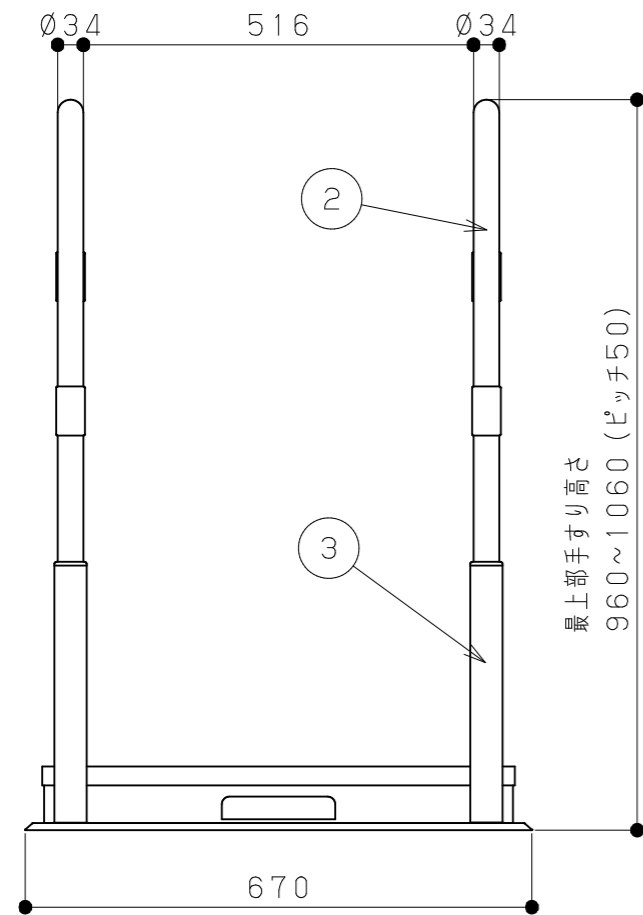

片番	訂正内容	日付	備考	押印	検印	承認
△		..				
△		..				

商品コード	品名	品番	色
0403963	たよレールdan省スペース	BZD-13WD	木目ダーク
0403967	ロータイプ両手すり踏み台無	BZD-13WN	木目ナチュラル

- 付属品一覧
 手すりユニット固定ねじ (M6×10) 8個
 六角穴付き止めねじ (M8×40) 4本
 ゴムシート (Ø46 t0.5) 4枚
 支柱固定ねじ (M8×20) 8本
 穴隠しキャップ 7個
 ゴムワッシャ8個

品番	名称	数量	材質	表面処理	備考	記事	名称	製図月日	承認	検印	設計	製図
3	支柱	4	スチール	指定色塗装		記事	たよレールdan BZD-13 (WD・WN)	製図月日	承認	検印	設計	製図
2	手すりDL型	2	樹脂・鉄・アルミ等	指定色塗装								
1	ベースプレート (省スペースdan型)	1	スチール+樹脂	指定色塗装								
							図番	尺度	1/10		マツ穴株式会社 MAZROC CO., LTD.	