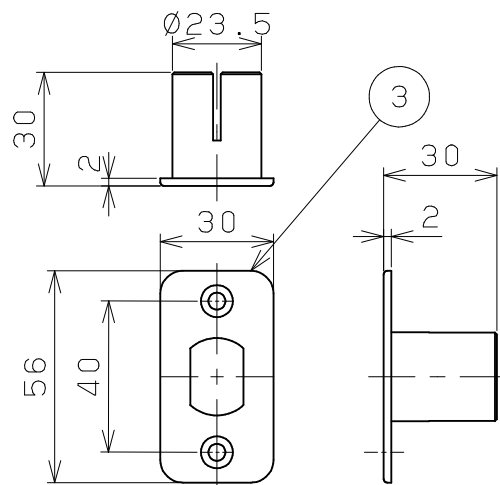

品名	商品コード	色調
エコ引き戸オートクローズタイプ	0138490	木目ダーク
アウトセット錠付	0138495	木目ライト

片番	訂正内容	日付	備考	押印	検印	承認
①		..				
②		..				

						記	名称	エコ引き戸 オートクローズタイプ 相関図	製図月日	承認	検図	設計	製図
							事	図番		尺度	1/4	マツ六株式会社 MAZROC CO., LTD.	
品番	名	称	数量	材	質	表面		処理	備	考			

錠本体 (S=1/2)

室外側受具 (S=1/2)

室内側受具 (S=1/2)

付属品 (S=1/1)

片番	訂正内容	日付	備考	押印	検印
△		..			
△		..			

品番	名称	数量	材質	表面処理	備考
11	もたれ掛錠防止板用取付けねじ	1	SWCH	頭部本体同色塗装	⊕なべタッピンねじ 3.5×12
10	受具用パイプねじ用ねじ (長)	2	SWCH	頭部本体同色塗装	⊕皿小ねじ M4×20
9	受具用パイプねじ用ねじ (短)	2	SWCH	頭部本体同色塗装	⊕皿小ねじ M4×6
8	受具取付けねじ	4	SWCH	頭部本体同色塗装	⊕皿木ねじ 3.5×16
7	本体取付けねじ	4	SWCH	クロメート	⊕丸木ねじ 3.5×32
6	受具用パイプねじ	2	ZDC2	三価クロメート	
5	もたれ掛錠防止板	1	ABS	グレー色	
4	スペーサー	2	ABS	グレー色	
3	室内側受具	1	ZDC2	焼付塗装 シルバー色	
2	室外側受具	1	ZDC2	焼付塗装 シルバー色	
1	錠本体	1	ZDC2	焼付塗装 シルバー色・クロムメッキ	

記事	名称	エコ引き戸 アウトセット錠	製図月日	承認	検図	設計	製図
	図番		尺度	1/1 1/2 /	マツロク株式会社 MAZROC CO., LTD.		