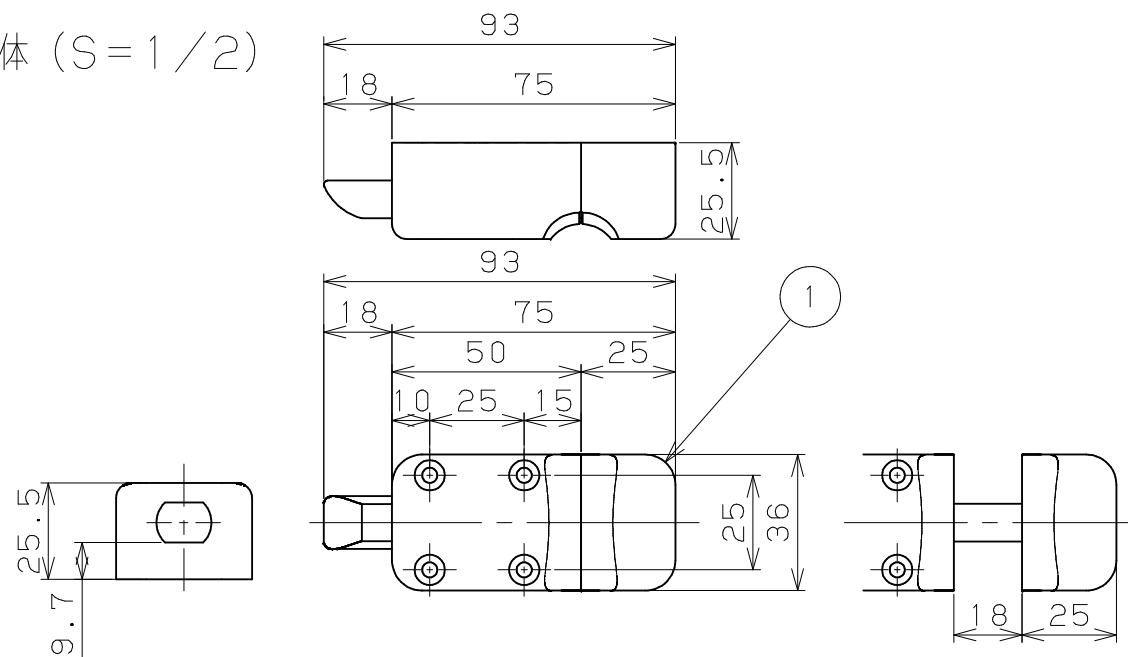

品名	商品コード	色調
エコ引き戸オートクローズタイプ	0138490	木目ダーク
アウトセット錠付	0138495	木目ライト

片番	訂正内容	日付	備考	押印	検印	承認
①		..				
②		..				

						記	名称	エコ引き戸 オートクローズタイプ 相関図	製図月日	承認	検図	設計	製図
							事	図番		尺度	1/4	マツ六株式会社 MAZROC CO., LTD.	
品番	名	称	数量	材	質	表面		処理	備	考			

錠本体 (S=1/2)

室外側受具 (S=1/2)

室内側受具 (S=1/2)

付属品 (S=1/1)

片番	訂正内容	日付	備考	押印	検印
△		..			
△		..			

品番	名称	数量	材質	表面処理	備考
11	もたれ掛錠防止板用取付けねじ	1	SWCH	頭部本体同色塗装	⊕なべタッピンねじ 3.5×12
10	受具用パイプねじ用ねじ (長)	2	SWCH	頭部本体同色塗装	⊕皿小ねじ M4×20
9	受具用パイプねじ用ねじ (短)	2	SWCH	頭部本体同色塗装	⊕皿小ねじ M4×6
8	受具取付けねじ	4	SWCH	頭部本体同色塗装	⊕皿木ねじ 3.5×16
7	本体取付けねじ	4	SWCH	クロメート	⊕丸木ねじ 3.5×32
6	受具用パイプねじ	2	ZDC2	三価クロメート	
5	もたれ掛錠防止板	1	ABS	グレー色	
4	スペーサー	2	ABS	グレー色	
3	室内側受具	1	ZDC2	焼付塗装 シルバー色	
2	室外側受具	1	ZDC2	焼付塗装 シルバー色	
1	錠本体	1	ZDC2	焼付塗装 シルバー色・クロムメッキ	

記事	名称	エコ引き戸 アウトセット錠	製図月日	承認	検図	設計	製図
	図番		尺度	1/1 1/2 /	マツロク株式会社 MAZROC CO., LTD.		