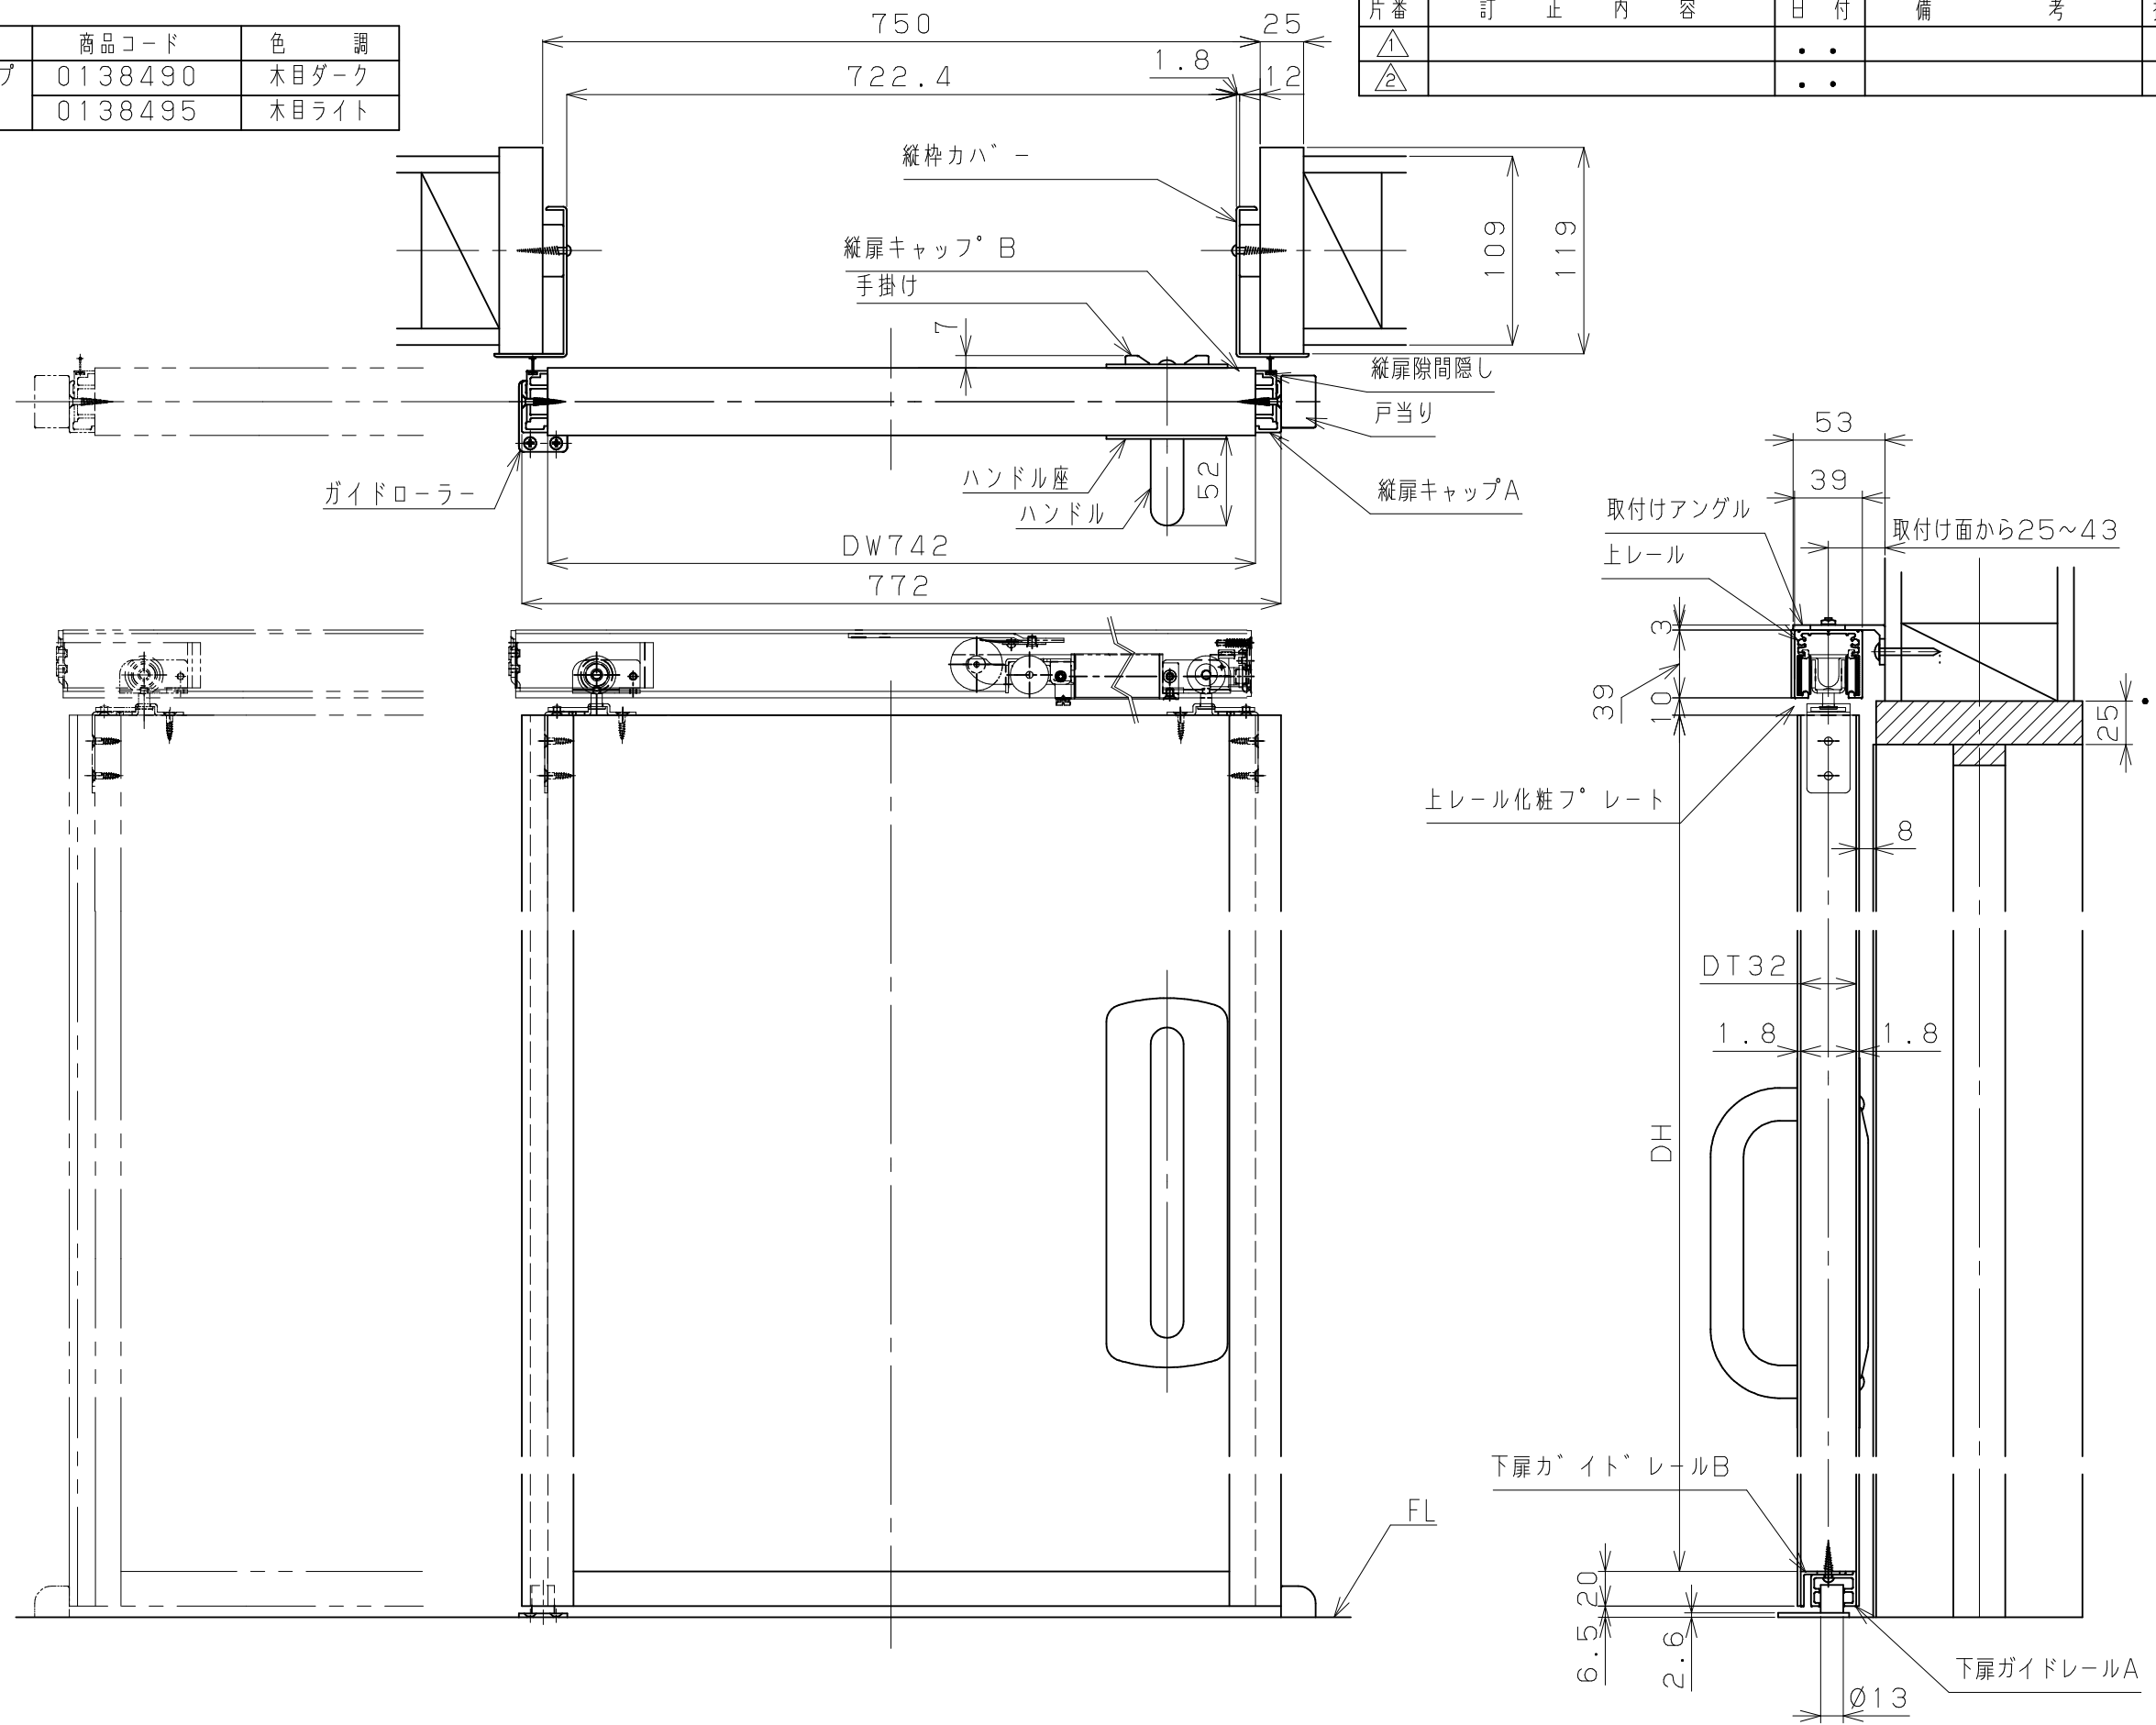

品名	商品コード	色調
エコ引き戸オートクローズタイプ	0138490	木目ダーク
アウトセット錠付	0138495	木目ライト

片番	訂正内容	日付	備考	押印	検印	承認
①		..				
②		..				

						記	名称	エコ引き戸 オートクローズタイプ 相関図	製図月日	承認	検図	設計	製図
							事	図番		尺度	1/4	マツ六株式会社 MAZROC CO., LTD.	
品番	名	称	数量	材	質	表面		処理	備	考			

錠本体 (S=1/2)

室外側受具 (S=1/2)

室内側受具 (S=1/2)

付属品 (S=1/1)

片番	訂正内容	日付	備考	押印	検印
△		..			
△		..			

品番	名称	数量	材質	表面処理	備考
11	もたれ掛錠防止板用取付けねじ	1	SWCH	頭部本体同色塗装	⊕なべタッピンねじ 3.5×12
10	受具用パイプねじ用ねじ (長)	2	SWCH	頭部本体同色塗装	⊕皿小ねじ M4×20
9	受具用パイプねじ用ねじ (短)	2	SWCH	頭部本体同色塗装	⊕皿小ねじ M4×6
8	受具取付けねじ	4	SWCH	頭部本体同色塗装	⊕皿木ねじ 3.5×16
7	本体取付けねじ	4	SWCH	クロメート	⊕丸木ねじ 3.5×32
6	受具用パイプねじ	2	ZDC2	三価クロメート	
5	もたれ掛錠防止板	1	ABS	グレー色	
4	スペーサー	2	ABS	グレー色	
3	室内側受具	1	ZDC2	焼付塗装 シルバー色	
2	室外側受具	1	ZDC2	焼付塗装 シルバー色	
1	錠本体	1	ZDC2	焼付塗装 シルバー色・クロムメッキ	

記事	名称	エコ引き戸 アウトセット錠	製図月日	承認	検図	設計	製図
	図番		尺度	1/1 1/2 /	マツロク株式会社 MAZROC CO., LTD.		