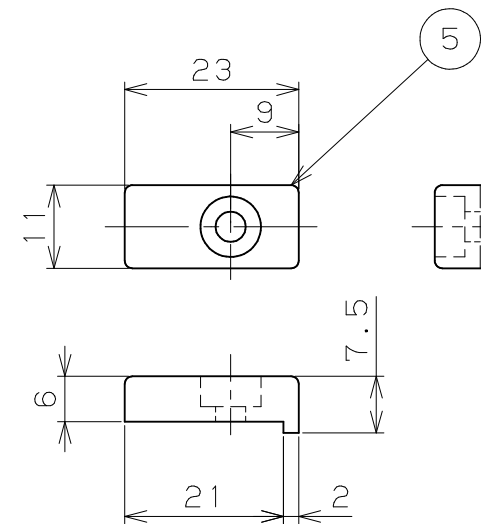

錠本体 (S=1/2)

室外側受具 (S=1/2)

室内側受具 (S=1/2)

付属品 (S=1/1)

片番	訂正内容	日付	備考	押印	検印
△		..			
△		..			

品番	名称	数量	材質	表面処理	備考
11	もたれ掛錠防止板用取付けねじ	1	SWCH	頭部本体同色塗装	⊕なべタッピンねじ 3.5×12
10	受具用パイプねじ用ねじ (長)	2	SWCH	頭部本体同色塗装	⊕皿小ねじ M4×20
9	受具用パイプねじ用ねじ (短)	2	SWCH	頭部本体同色塗装	⊕皿小ねじ M4×6
8	受具取付けねじ	4	SWCH	頭部本体同色塗装	⊕皿木ねじ 3.5×16
7	本体取付けねじ	4	SWCH	クロメート	⊕丸木ねじ 3.5×32
6	受具用パイプねじ	2	ZDC2	三価クロメート	
5	もたれ掛錠防止板	1	ABS	グレー色	
4	スペーサー	2	ABS	グレー色	
3	室内側受具	1	ZDC2	焼付塗装 シルバー色	
2	室外側受具	1	ZDC2	焼付塗装 シルバー色	
1	錠本体	1	ZDC2	焼付塗装 シルバー色・クロムメッキ	

記事	名称	エコ引き戸 アウトセット錠	製図月日	承認	検図	設計	製図
	図番		尺度	1/1 1/2 /	マツロク株式会社 MAZROC CO., LTD.		