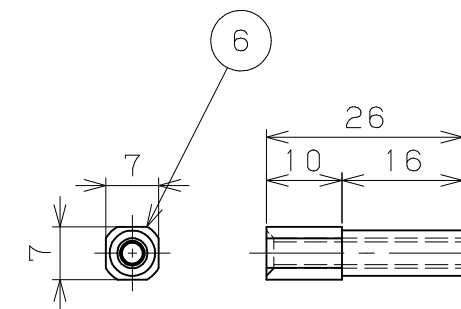

錠本体 (S=1/2)

室外側受具 (S=1/2)

室内側受具 (S=1/2)

付属品 (S=1/1)

片番	訂正内容	日付	備考	押印	検印
△		..			
△		..			

品番	名称	数量	材質	表面処理	備考
11	もたれ掛錠防止板用取付けねじ	1	SWCH	頭部本体同色塗装	⊕なべタッピンねじ 3.5×12
10	受具用パイプねじ用ねじ (長)	2	SWCH	頭部本体同色塗装	⊕皿小ねじ M4×20
9	受具用パイプねじ用ねじ (短)	2	SWCH	頭部本体同色塗装	⊕皿小ねじ M4×6
8	受具取付けねじ	4	SWCH	頭部本体同色塗装	⊕皿木ねじ 3.5×16
7	本体取付けねじ	4	SWCH	クロメート	⊕丸木ねじ 3.5×32
6	受具用パイプねじ	2	ZDC2	三価クロメート	
5	もたれ掛錠防止板	1	ABS	グレー色	
4	スペーサー	2	ABS	グレー色	
3	室内側受具	1	ZDC2	焼付塗装 シルバー色	
2	室外側受具	1	ZDC2	焼付塗装 シルバー色	
1	錠本体	1	ZDC2	焼付塗装 シルバー色・クロムメッキ	

記事	名称	エコ引き戸 アウトセット錠	製図月日	承認	検図	設計	製図
	図番		尺度	1/1 1/2 /	マツロク株式会社 MAZROC CO., LTD.		