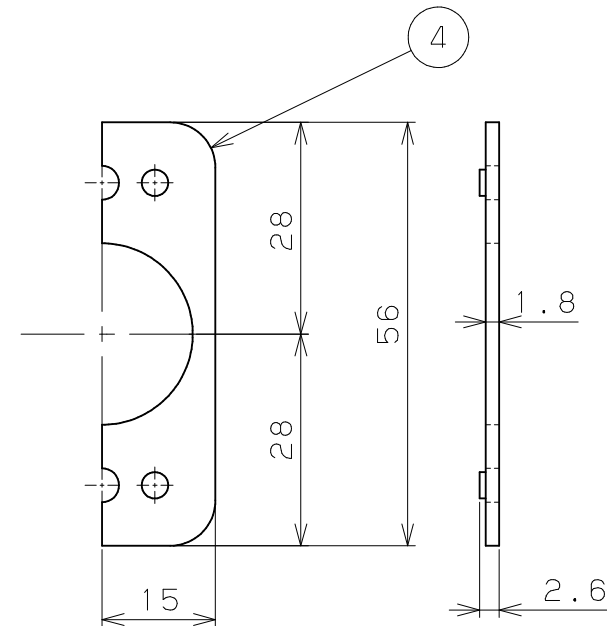

錠本体 (S=1/2)

室外側受具 (S=1/2)

室内側受具 (S=1/2)

付属品 (S=1/1)

片番	訂正内容	日付	備考	押印	検印
△		..			
△		..			

品番	名称	数量	材質	表面処理	備考
11	もたれ掛錠防止板用取付けねじ	1	SWCH	頭部本体同色塗装	⊕なべタッピンねじ 3.5×12
10	受具用パイプねじ用ねじ (長)	2	SWCH	頭部本体同色塗装	⊕皿小ねじ M4×20
9	受具用パイプねじ用ねじ (短)	2	SWCH	頭部本体同色塗装	⊕皿小ねじ M4×6
8	受具取付けねじ	4	SWCH	頭部本体同色塗装	⊕皿木ねじ 3.5×16
7	本体取付けねじ	4	SWCH	クロメート	⊕丸木ねじ 3.5×32
6	受具用パイプねじ	2	ZDC2	三価クロメート	
5	もたれ掛錠防止板	1	ABS	グレー色	
4	スペーサー	2	ABS	グレー色	
3	室内側受具	1	ZDC2	焼付塗装 シルバー色	
2	室外側受具	1	ZDC2	焼付塗装 シルバー色	
1	錠本体	1	ZDC2	焼付塗装 シルバー色・クロムメッキ	

記事	名称	エコ引き戸 アウトセット錠	製図月日	承認	検図	設計	製図
	図番		尺度	1/1 1/2 /	マツロク株式会社 MAZROC CO., LTD.		