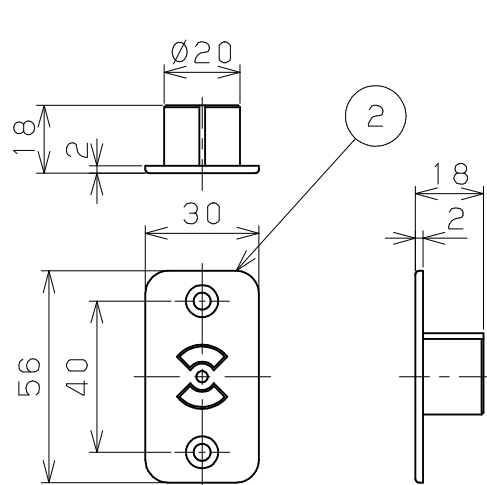

品名	商品コード	色調
エコ引き戸オートクローズタイプ	0138490	木目ダーク
アウトセット錠付	0138495	木目ライト

片番	訂正内容	日付	備考	押印	検印	承認
①		..				
②		..				

						記	名称	エコ引き戸 オートクローズタイプ 相関図	製図月日	承認	検図	設計	製図
							事	図番		尺度	1/4	マツ六株式会社 MAZROC CO., LTD.	
品番	名	称	数量	材	質	表面		処理	備	考			

錠本体 (S=1/2)

室外側受具 (S=1/2)

室内側受具 (S=1/2)

付属品 (S=1/1)

片番	訂正内容	日付	備考	押印	検印
△		..			
△		..			

品番	名称	数量	材質	表面処理	備考
11	もたれ掛錠防止板用取付けねじ	1	SWCH	頭部本体同色塗装	⊕なべタッピンねじ 3.5×12
10	受具用パイプねじ用ねじ (長)	2	SWCH	頭部本体同色塗装	⊕皿小ねじ M4×20
9	受具用パイプねじ用ねじ (短)	2	SWCH	頭部本体同色塗装	⊕皿小ねじ M4×6
8	受具取付けねじ	4	SWCH	頭部本体同色塗装	⊕皿木ねじ 3.5×16
7	本体取付けねじ	4	SWCH	クロメート	⊕丸木ねじ 3.5×32
6	受具用パイプねじ	2	ZDC2	三価クロメート	
5	もたれ掛錠防止板	1	ABS	グレー色	
4	スペーサー	2	ABS	グレー色	
3	室内側受具	1	ZDC2	焼付塗装 シルバー色	
2	室外側受具	1	ZDC2	焼付塗装 シルバー色	
1	錠本体	1	ZDC2	焼付塗装 シルバー色・クロムメッキ	

記事	名称	エコ引き戸 アウトセット錠	製図月日	承認	検図	設計	製図
	図番		尺度	1/1 1/2 /	マツロク株式会社 MAZROC CO., LTD.		