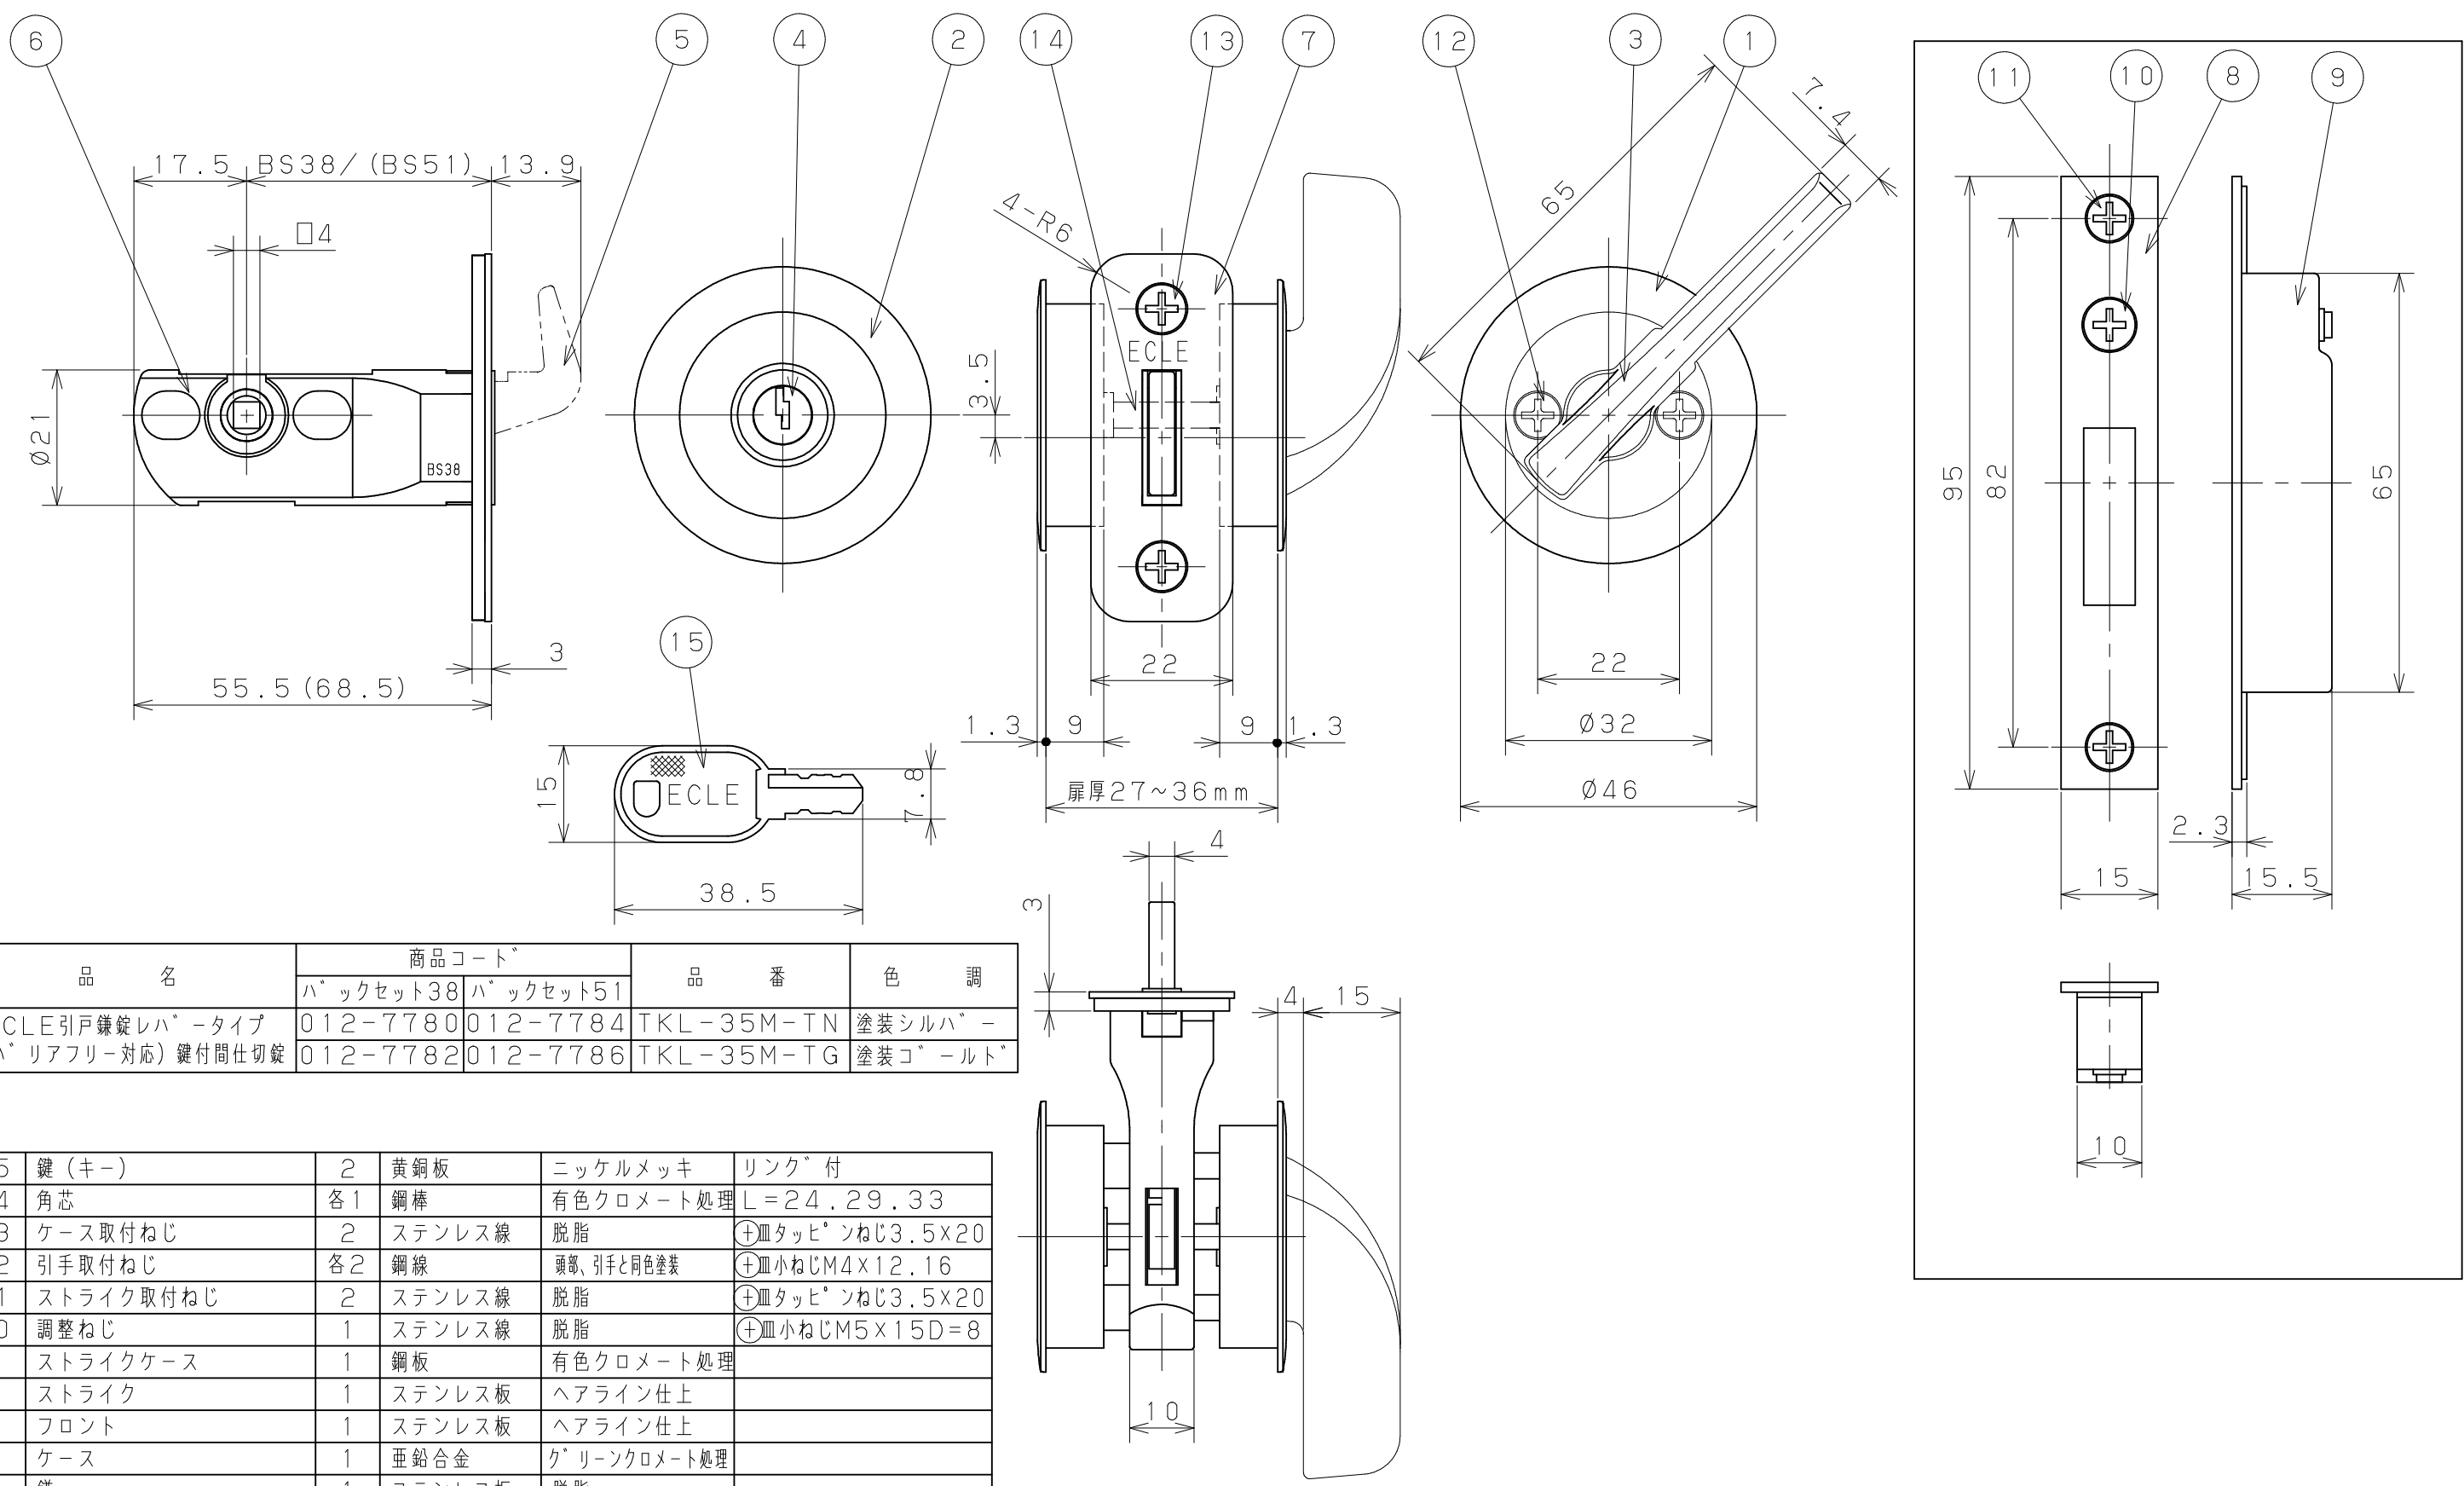

片番	訂正内容	日付	備考	押印	検印	承認
△		..				
△		..				

品名	商品コード*		品番	色調
	ハックセット38	ハックセット51		
ECLE引戸錠レバータイプ	012-7780	012-7784	TKL-35M-TN	塗装シルバー
(ハリアフリー対応) 鍵付間仕切錠	012-7782	012-7786	TKL-35M-TG	塗装ゴールド

品番	品名	数量	材質	表面処理	備考
15	鍵(キー)	2	黄銅板	ニッケルメッキ	リング付
14	角芯	各1	鋼棒	有色クロメート処理	L=24.29.33
13	ケース取付ねじ	2	ステンレス線	脱脂	⊕皿タッピンねじ3.5×20
12	引手取付ねじ	各2	鋼線	頭部、引手と同色塗装	⊕皿小ねじM4×12.16
11	ストライク取付ねじ	2	ステンレス線	脱脂	⊕皿タッピンねじ3.5×20
10	調整ねじ	1	ステンレス線	脱脂	⊕皿小ねじM5×15D=8
9	ストライクケース	1	鋼板	有色クロメート処理	
8	ストライク	1	ステンレス板	ヘアライン仕上	
7	フロント	1	ステンレス板	ヘアライン仕上	
6	ケース	1	亜鉛合金	グリーンクロメート処理	
5	錠	1	ステンレス板	脱脂	
4	ロータ	1	亜鉛合金	クロムメッキ	
3	レバー	1	亜鉛合金	上記品番表参照	
2	アウトサイト引手	1	亜鉛合金	上記品番表参照	
1	インサイト引手	1	亜鉛合金	上記品番表参照	

記事	名称	エクレ引戸錠レバータイプ(ハリアフリー対応) 鍵付間仕切錠	製図月日	承認	検図	設計	製図
	図番		尺度	/ /			